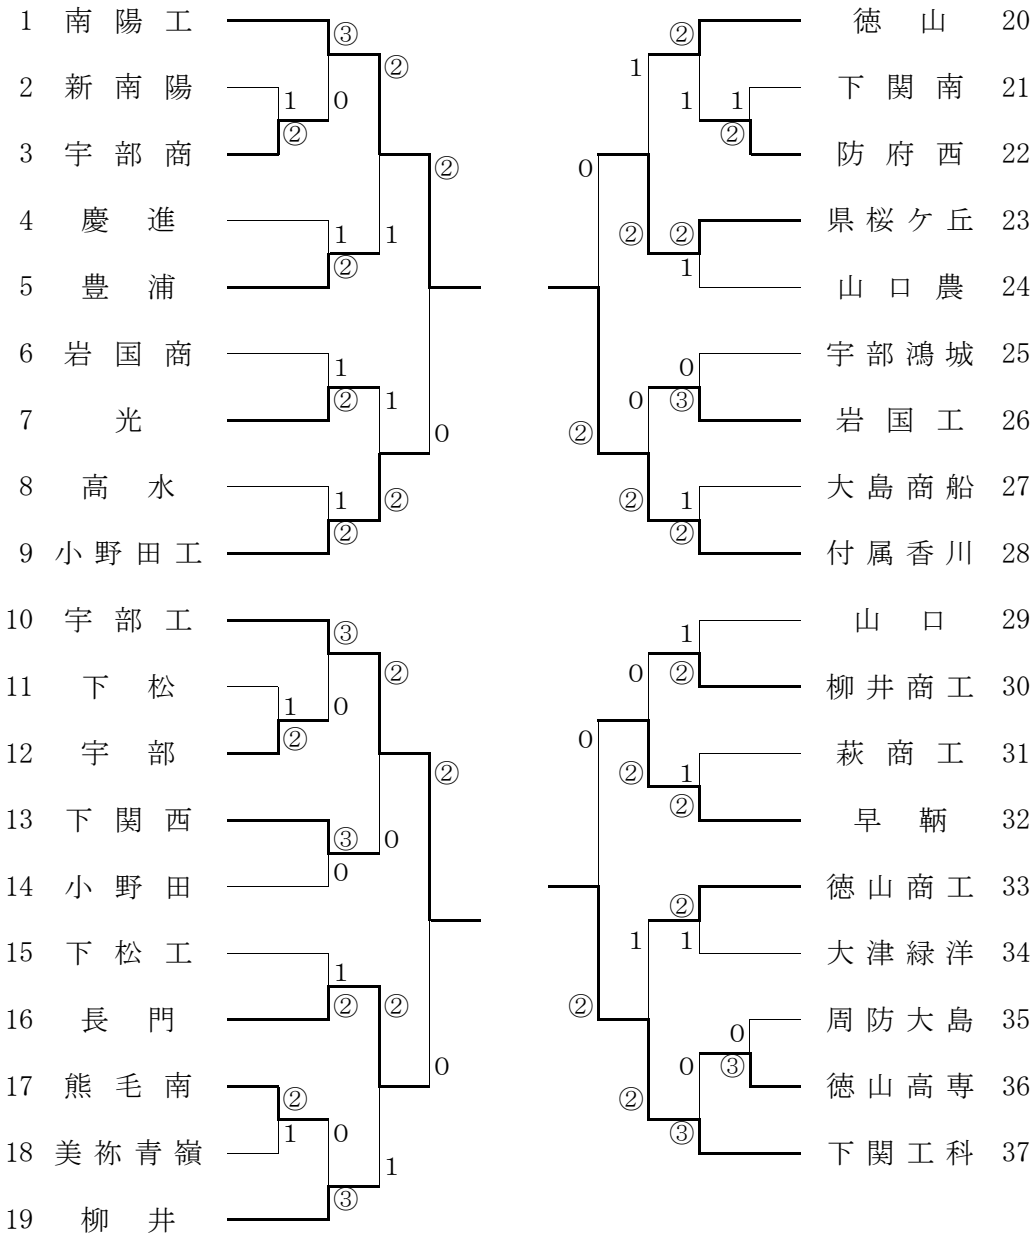

前年度優勝校：南陽工業

【男子の部】

【決勝リーグ】1～4位決定戦

	1	2	3	4	勝	負	差	順
1 南陽工	—	③	③	③	3	0		1
2 下関工科	0	—	②	0	1	2		3
3 付属香川	0	1	—	0	0	3		4
4 宇部工	0	③	③	—	2	1		2

試合順：1-2・3-4、1-3・2-4、2-3・1-4

【順位決定リーグ】5～8位決定戦

	5	6	7	8	勝	負	差	順
5 県桜ヶ丘	—	1	0	0	0	3		8
6 早鞆	②	—	②	②	3	0		5
7 小野田工	③	1	—	1	1	2		7
8 長門	③	1	②	—	2	1		6

試合順：5-6・7-8、5-7・6-8、6-7・5-8