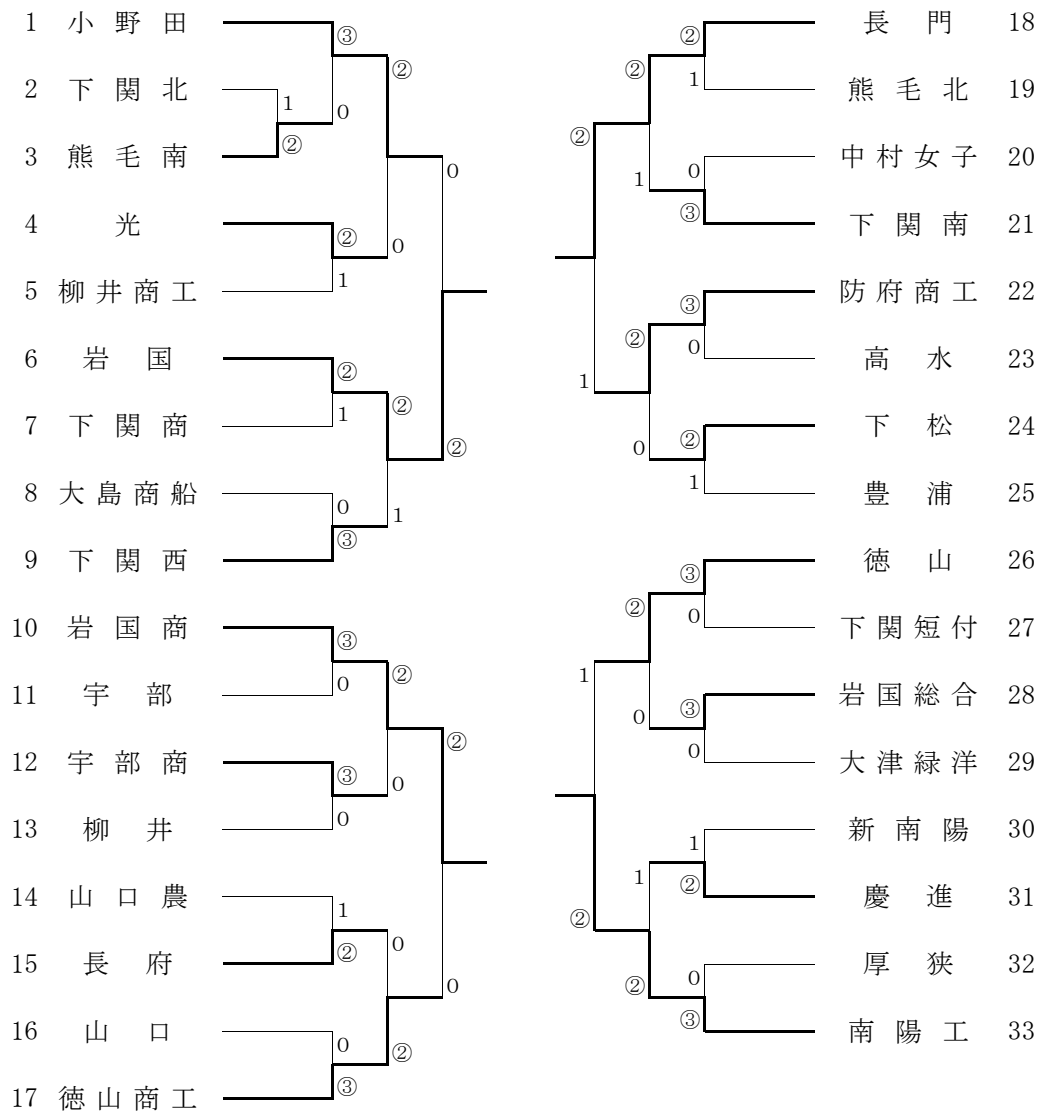

前年度優勝校：岩国商業

【女子の部】

【決勝リーグ】1～4位決定戦

	1	2	3	4	勝	負	差	順
1 岩国商		③	③	③	3	0		1
2 岩国	0		1	1	0	3		4
3 長門	0	②		0	1	2		3
4 南陽工	0	②	③		2	1		2

試合順：1-2・3-4、1-3・2-4、2-3・1-4

【順位決定リーグ】5～8位決定戦

	5	6	7	8	勝	負	差	順
5 小野田		③	②	②	3	0		5
6 防府商工	0		1	1	0	3		8
7 徳山	1	②		1	1	2		7
8 徳山商工	1	②	②		2	1		6

試合順：5-6・7-8、5-7・6-8、6-7・5-8