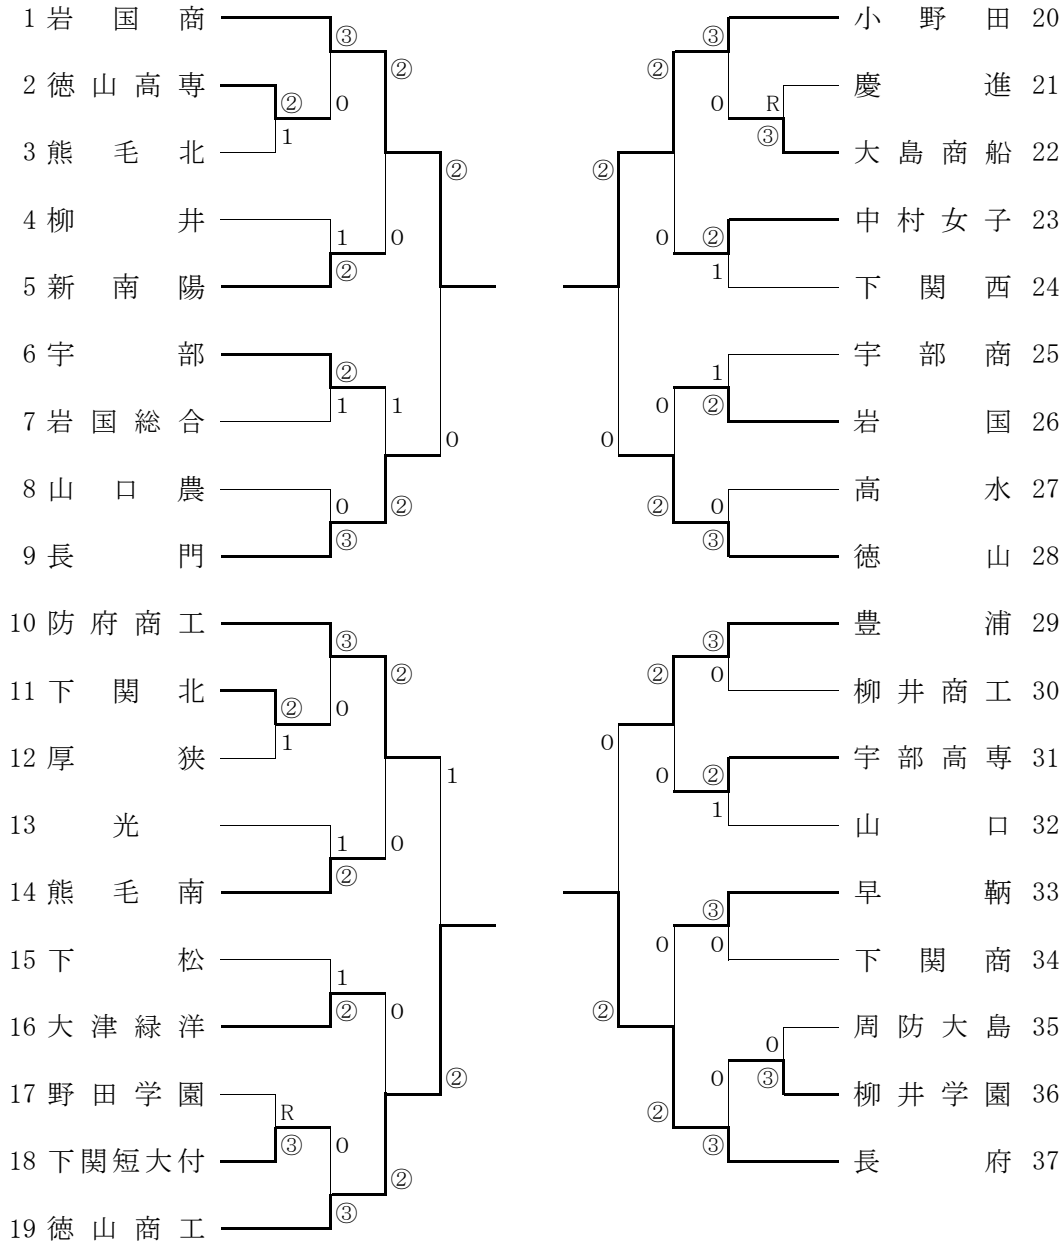

前年度優勝校：南陽工業

【男子の部】

【決勝リーグ】1～4位決定戦

	1	2	3	4	勝	負	差	順
1 南陽工		③	②	③	3	0		1位
2 下関工科	0		②	0	1	2		3位
3 小野田工	1	1		0	0	3		4位
4 宇部工	0	③	③		2	1		2位

試合順：1-2・3-4、1-3・2-4、2-3・1-4

【順位決定リーグ】5～8位決定戦

	5	6	7	8	勝	負	差	順
5 徳山高専		②	1	0	1	2	-2	8位
6 長門	1		1	②	1	2	±0	7位
7 宇部	②	②		②	3	0		5位
8 下松工	③	1	1		1	2	+2	6位

試合順：5-6・7-8、5-7・6-8、6-7・5-8

【女子の部】

前年度優勝校：岩国商業

【決勝リーグ】1～4位決定戦

	1	2	3	4	勝	負	差	順
1 長府		1	0	1	0	3		4位
2 岩国商	②		1	②	2	1	得失G +1	2位
3 小野田	③	②		1	2	1	得失G -3	3位
4 徳山商工	②	1	②		2	1	得失G +2	1位

試合順：1-2・3-4、1-3・2-4、2-3・1-4

【順位決定リーグ】5～8位決定戦

	5	6	7	8	勝	負	差	順
5 豊浦		1	1	0	0	3		8位
6 防府商工	②		②	②	3	0		5位
7 徳山	②	1		②	2	1		6位
8 長門	③	1	1		1	2		7位

試合順：5-6・7-8、5-7・6-8、6-7・5-8