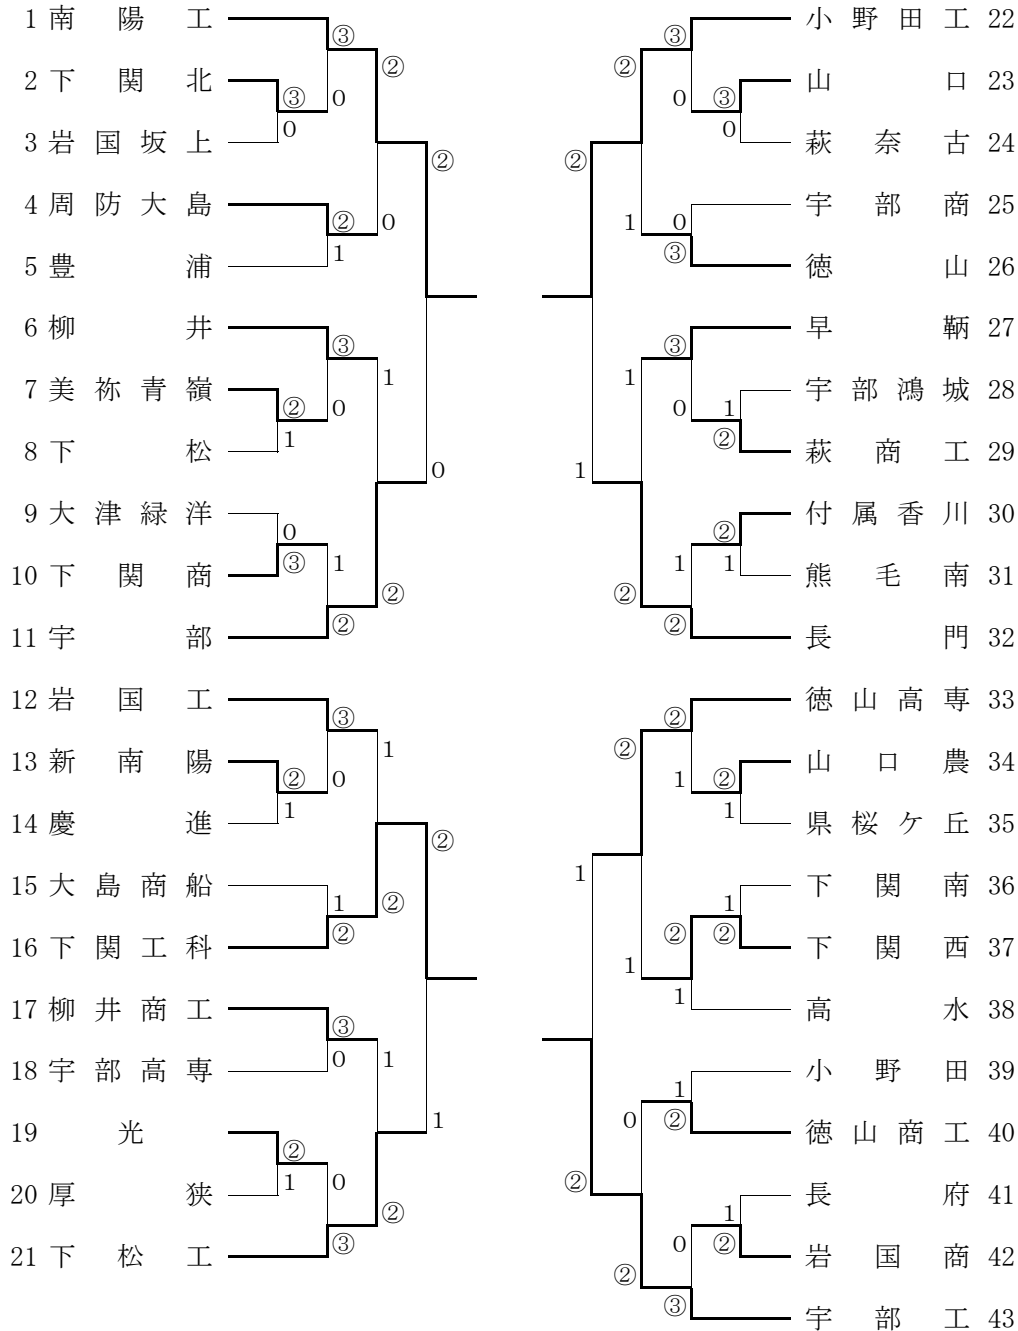

前年度優勝校：南陽工業

【男子の部】

【決勝リーグ】1～4位決定戦

	1	2	3	4	勝	負	差	順
1 南陽工		③	②	③	3	0		1位
2 下関工科	0		②	0	1	2		3位
3 小野田工	1	1		0	0	3		4位
4 宇部工	0	③	③		2	1		2位

試合順：1-2・3-4、1-3・2-4、2-3・1-4

【順位決定リーグ】5～8位決定戦

	5	6	7	8	勝	負	差	順
5 徳山高専		②	1	0	1	2	-2	8位
6 長門	1		1	②	1	2	±0	7位
7 宇部	②	②		②	3	0		5位
8 下松工	③	1	1		1	2	+2	6位

試合順：5-6・7-8、5-7・6-8、6-7・5-8

【女子の部】

前年度優勝校：岩国商業

【決勝リーグ】1～4位決定戦

	1	2	3	4	勝	負	差	順
1 長府		1	0	1	0	3		4位
2 岩国商	②		1	②	2	1	得失G +1	2位
3 小野田	③	②		1	2	1	得失G -3	3位
4 徳山商工	②	1	②		2	1	得失G +2	1位

試合順：1-2・3-4、1-3・2-4、2-3・1-4

【順位決定リーグ】5～8位決定戦

	5	6	7	8	勝	負	差	順
5 豊浦		1	1	0	0	3		8位
6 防府商工	②		②	②	3	0		5位
7 徳山	②	1		②	2	1		6位
8 長門	③	1	1		1	2		7位

試合順：5-6・7-8、5-7・6-8、6-7・5-8