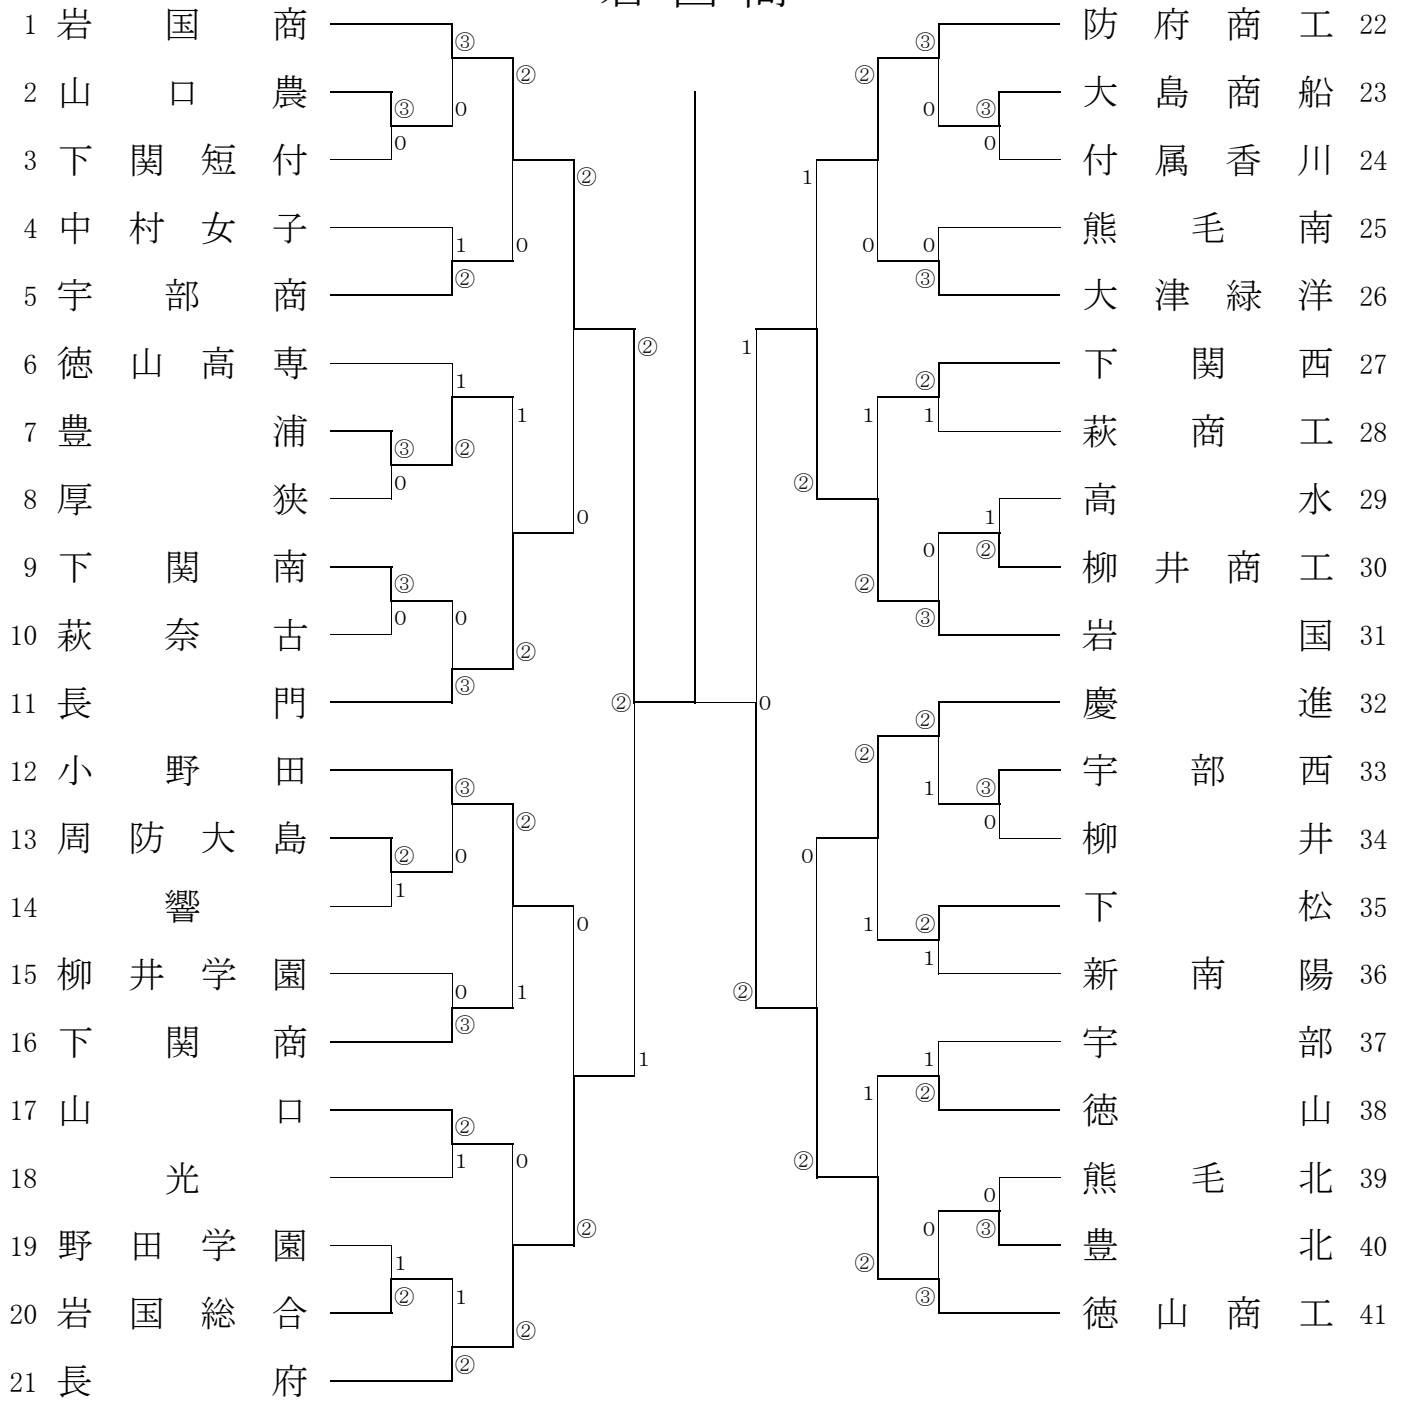

【男子の部】

前年度優勝校：南陽工業高校

5位決定戦

3位決定戦

1位	2位	3位	4位	5位
南陽工業	宇部工業	豊浦	徳山	柳井

競技日程・会場

期 日	会 場	競 技	開始時刻	終了予定時刻
6月2日(土)	宇部マテ“フレッセラ”テニスコート	団体戦	9:10	17:00
6月3日(日)	宇部マテ“フレッセラ”テニスコート	団体戦 個人戦	9:00 10:00	18:00
6月4日(月)	宇部マテ“フレッセラ”テニスコート	個人戦	9:00	16:00

【女子の部】

岩国商

前年度優勝校：岩国商業高校

3位決定戦

1位	2位	3位	4位
岩国商業	徳山商工	長府	岩国

競技日程・会場

期 日	会 場	競 技	開始時刻	終了予定時刻
6月2日(土)	宇部マテ“フレッセラ”テニスコート	団体戦	9:10	17:00
6月3日(日)	宇部マテ“フレッセラ”テニスコート	団体戦 個人戦	9:00 10:00	18:00
6月4日(月)	宇部マテ“フレッセラ”テニスコート	個人戦	9:00	16:00

ゴミは必ず持ち帰りましょう!