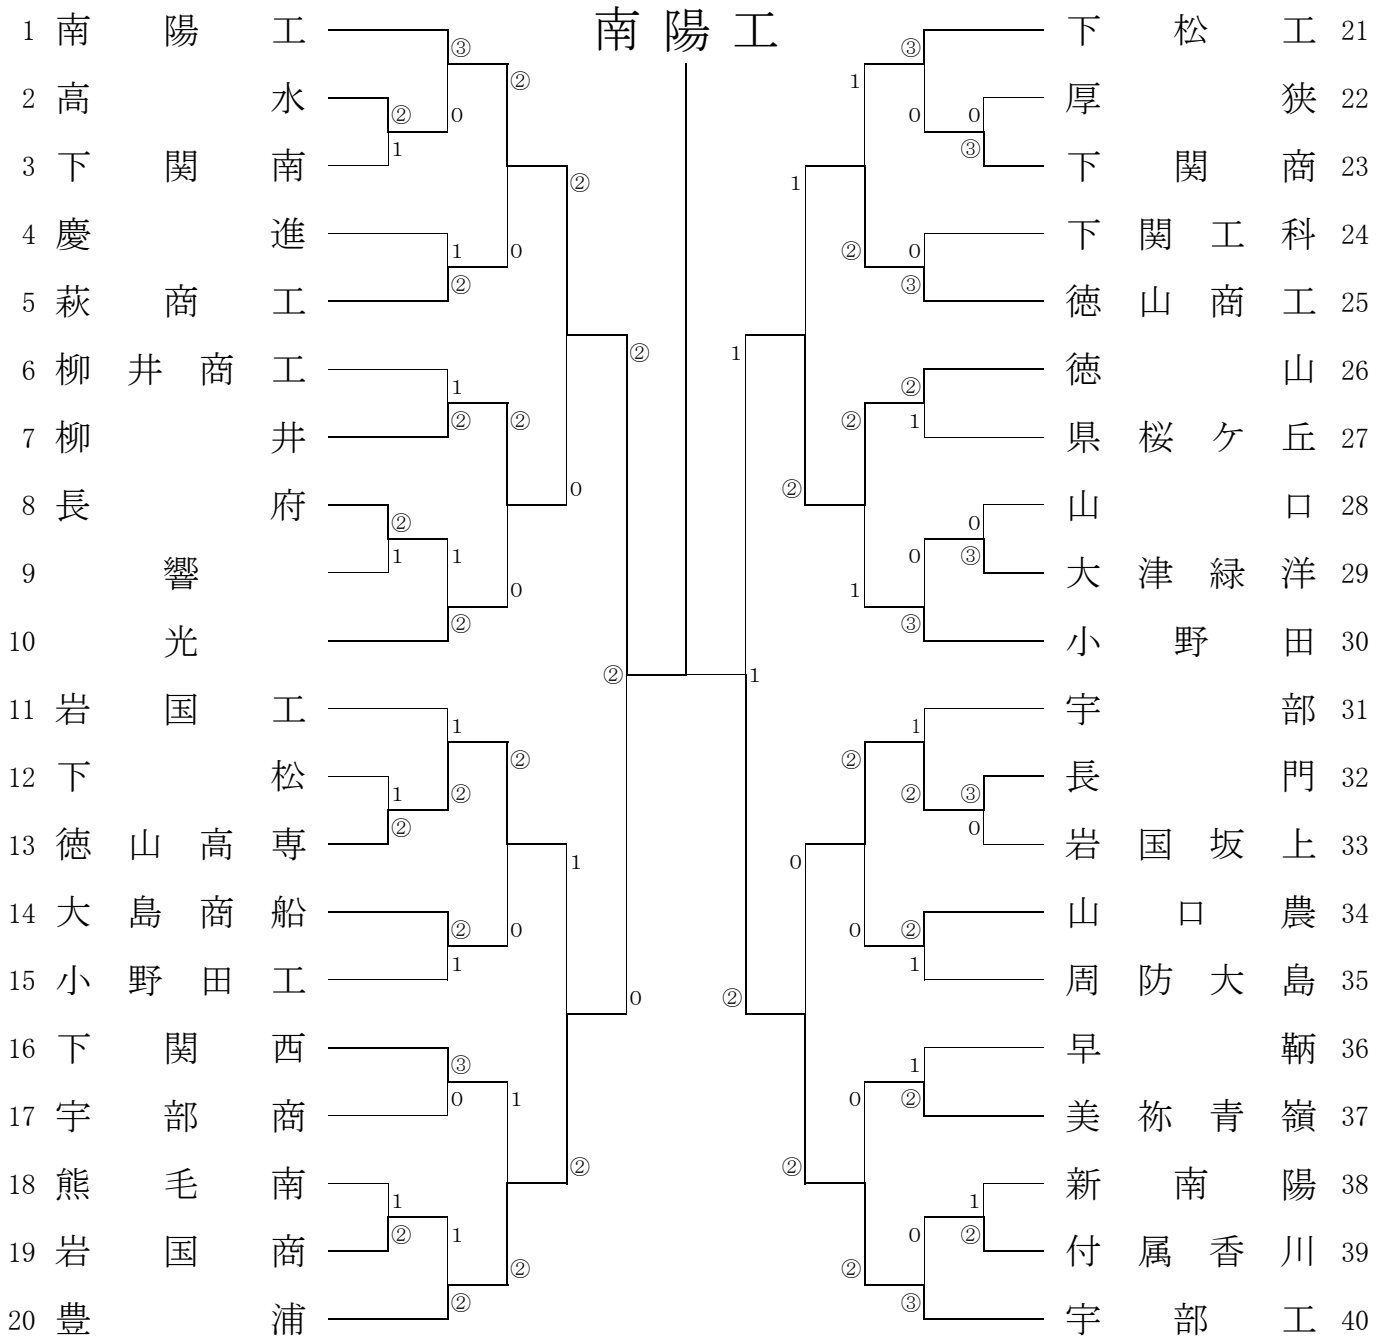

【男子の部】

前年度優勝校：南陽工業高校

5位決定戦

3位決定戦

1位	2位	3位	4位	5位
南陽工業	宇部工業	豊浦	徳山	柳井

競技日程・会場

期 日	会 場	競 技	開始時刻	終了予定時刻
6月2日(土)	宇部マテ“フレッセラ”テニスコート	団体戦	9:10	17:00
6月3日(日)	宇部マテ“フレッセラ”テニスコート	団体戦 個人戦	9:00 10:00	18:00
6月4日(月)	宇部マテ“フレッセラ”テニスコート	個人戦	9:00	16:00

【女子の部】

岩国商

前年度優勝校：岩国商業高校

3位決定戦

1位	2位	3位	4位
岩国商業	徳山商工	長府	岩国

競技日程・会場

期 日	会 場	競 技	開始時刻	終了予定時刻
6月2日(土)	宇部マテ“フレッセラ”テニスコート	団体戦	9:10	17:00
6月3日(日)	宇部マテ“フレッセラ”テニスコート	団体戦 個人戦	9:00 10:00	18:00
6月4日(月)	宇部マテ“フレッセラ”テニスコート	個人戦	9:00	16:00