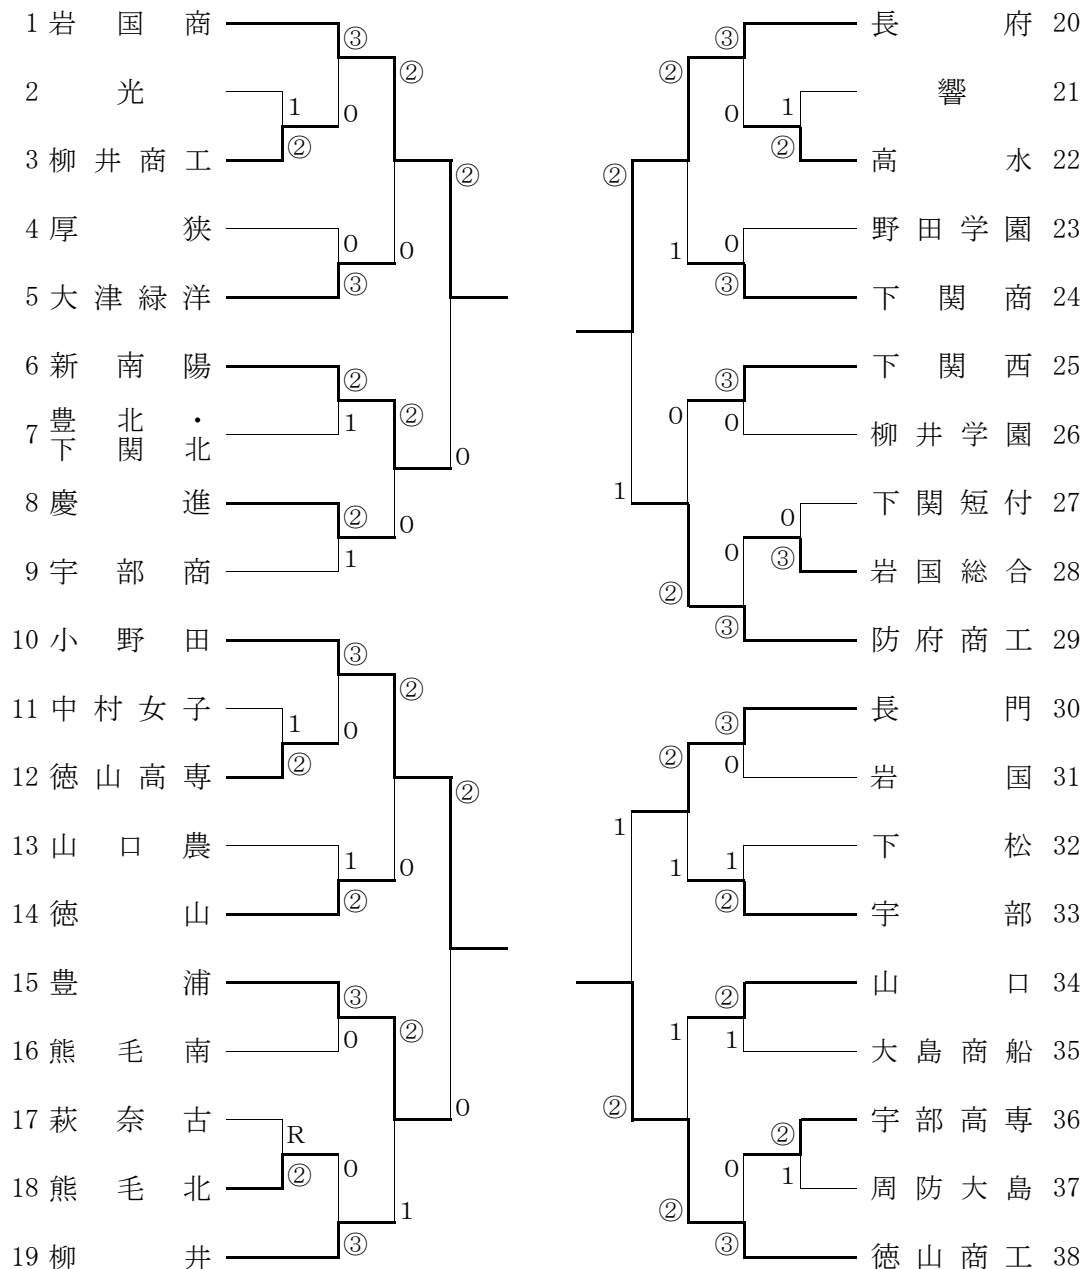

【女子の部】

【決勝リーグ】1～4位決定戦

	1	2	3	4	勝	負	差	順
1 長府		③	1	③	2	1		2
2 小野田	0		1	②	1	2		3
3 岩国商	②	②		③	3	0		1
4 徳山商工	0	1	0		0	3		4

試合順：1-2・3-4、1-3・2-4、2-3・1-4

【順位決定リーグ】5～8位決定戦

	5	6	7	8	勝	負	差	順
5 防府商工		③	②	③	3	0		5
6 豊浦	0		0	1	0	3		8
7 長門	1	③		②	2	1		6
8 新南陽	0	②	1		1	2		7

試合順：5-6・7-8、5-7・6-8、6-7・5-8