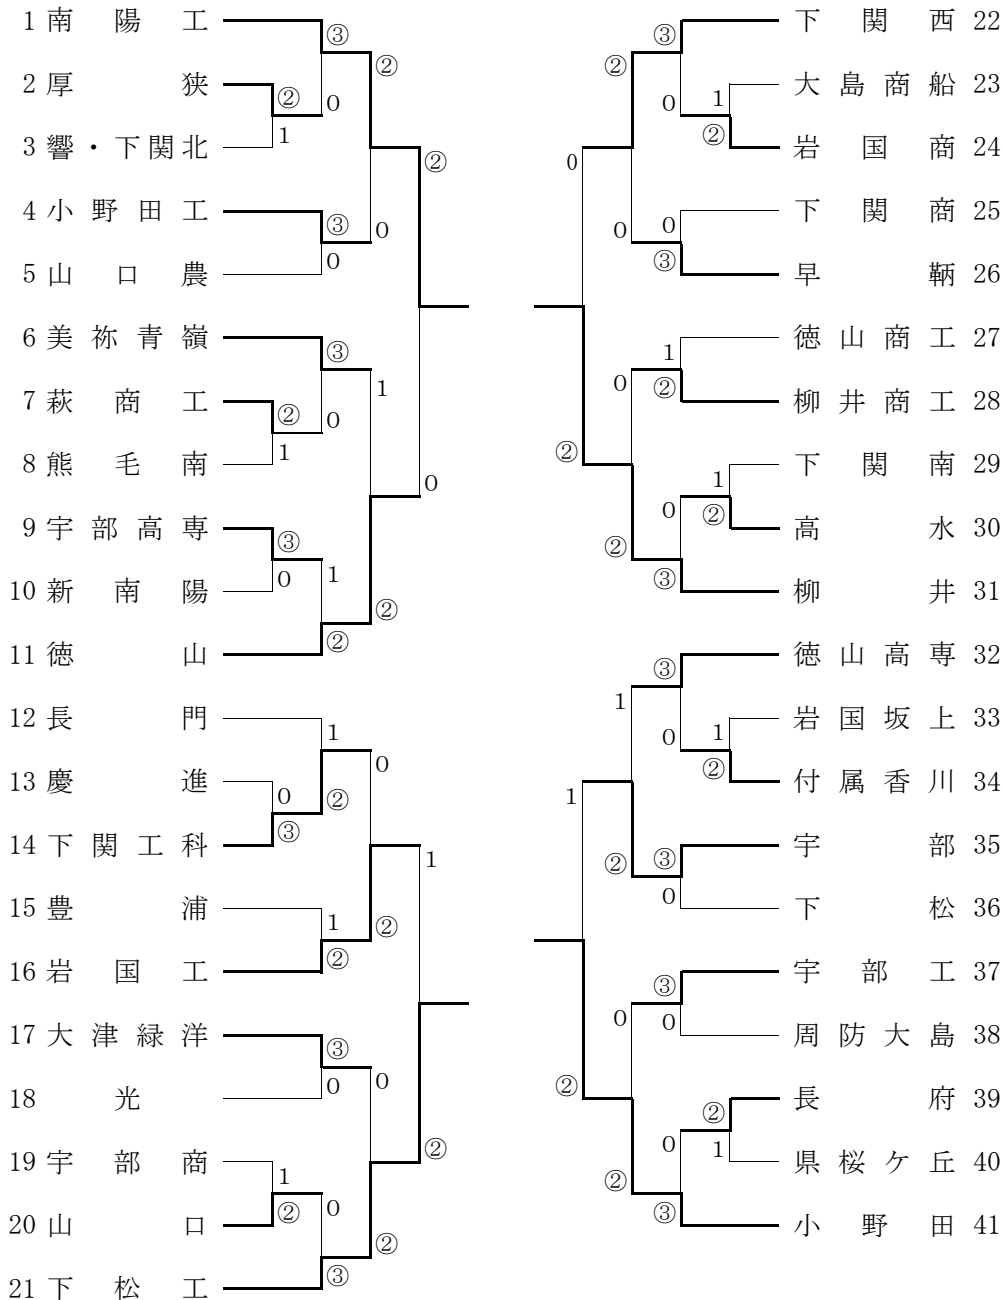

【男子の部】

前年度優勝校：南陽工業

【決勝リーグ】1～4位決定戦

	1	2	3	4	勝	負	差	順
1 南陽工		②	③	②	3	0		1
2 下松工	1		1	1	0	3		4
3 小野田	0	②		1	1	2		3
4 柳井	1	②	②		2	1		2

試合順：1-2・3-4、1-3・2-4、2-3・1-4

【順位決定リーグ】5～8位決定戦

	5	6	7	8	勝	負	差	順
5 岩国工		②	②	②	3	0		5
6 徳山	1		②	③	2	1		6
7 下関西	1	1		1	0	3		8
8 宇部	1	0	②		1	2		7

試合順：5-6・7-8、5-7・6-8、6-7・5-8