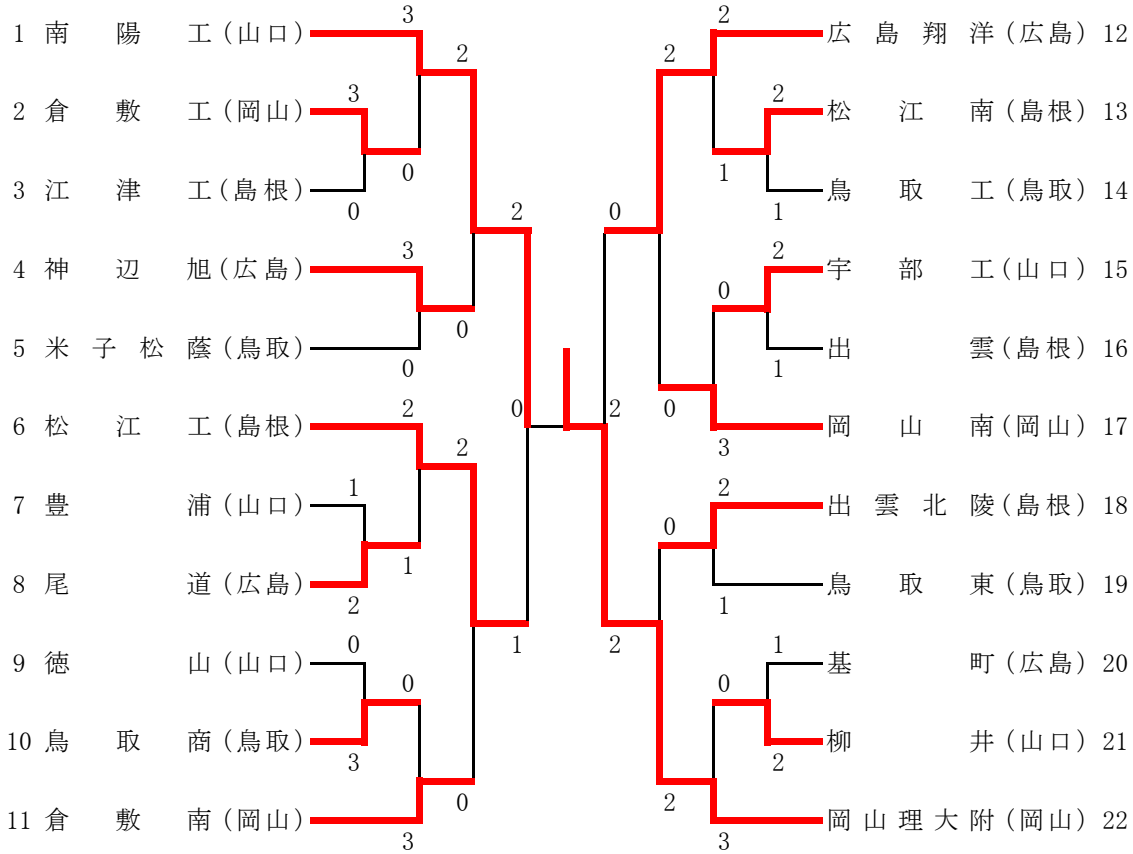

## 男子団体

山口県立南陽工業高等学校(山口県)	0 - ②	岡山理科大学附属高等学校(岡山県)
松本英士(1)・藤谷康生(2)	1 - ④	野田 空(2)・友田速斗(1)
松田蒼生(3)・中川健太(3)	0 - ④	中村海斗(3)・米澤宗哉(3)
塩田悠登(3)・安村翔汰(3)	打ち切り	船越光輝(2)・池田和樹(2)

男子団体戦結果	
1位	岡山理科大学附属高等学校(岡山県)
2位	山口県立南陽工業高等学校(山口県)
3位	広島翔洋高等学校(広島県)
3位	島根県立松江工業高等学校(島根県)