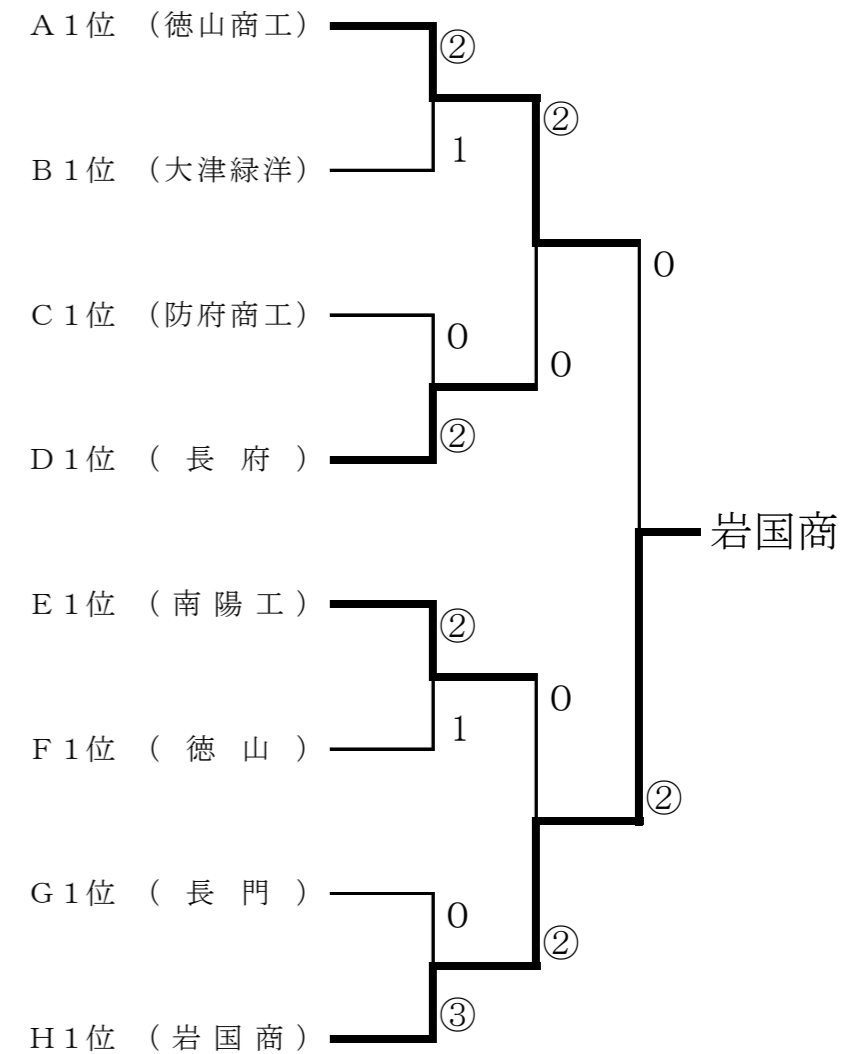

やまぐち高校生2020メモリアルカップソフトテニス大会

スポーツ愛の自粛なし！仲間と共に今を輝け！
やまぐち高校生2020メモリアルカップスローガン

令和2年7月25日（土）
宇部市中央公園テニスコート

団体戦（女子の部）

Aブロック

	徳山商工	山口農	岩国総合	勝	負	順位
1 徳山商工		③	③	2	0	1
2 山口農	0		1	0	2	3
3 岩国総合	0	②		1	1	2

Eブロック

	小野田	南陽工	山口	勝	負	順位
14 小野田		1	③	1	1	2
15 南陽工	②		②	2	0	1
16 山口	0	1		0	2	3

Bブロック

	中村女子	柳井学園	下短大附	大津緑洋	勝	負	順位
4 中村女子		③	③	0	2	1	2
5 柳井学園	R		R	R	0	3	4
6 下短大附	0	③		1	1	2	3
7 大津緑洋	③	③	②		3	0	1

Fブロック

	徳山	下関北	岩国	勝	負	順位
17 徳山		③	③	2	0	1
18 下関北	0		1	0	2	2
19 岩国	0	②		1	1	3

Cブロック

	防府商工	下関西	宇部	勝	負	順位
8 防府商工		②	②	2	0	1
9 下関西	1		1	0	2	3
10 宇部	1	②		1	1	2

Gブロック

	長門	徳山高専	早鞆	勝	負	順位
20 長門		③	③	2	0	1
21 徳山高専	0		③	1	1	2
22 早鞆	R	R		0	2	3

Dブロック

	長府	柳井商工	宇部高専	勝	負	順位
11 長府		③	③	2	0	1
12 柳井商工	0		1	0	2	3
13 宇部高専	0	②		1	1	2

Hブロック

	岩国商	熊毛北	宇部商	勝	負	順位
23 岩国商		③	③	2	0	1
24 熊毛北	R		R	0	2	3
25 宇部商	0	③		1	1	2

山口県高体連ソフトテニス専門部ホームページアドレス

<http://ymg-softtennis.main.jp/>

ゴミは必ず持ち帰りましょう