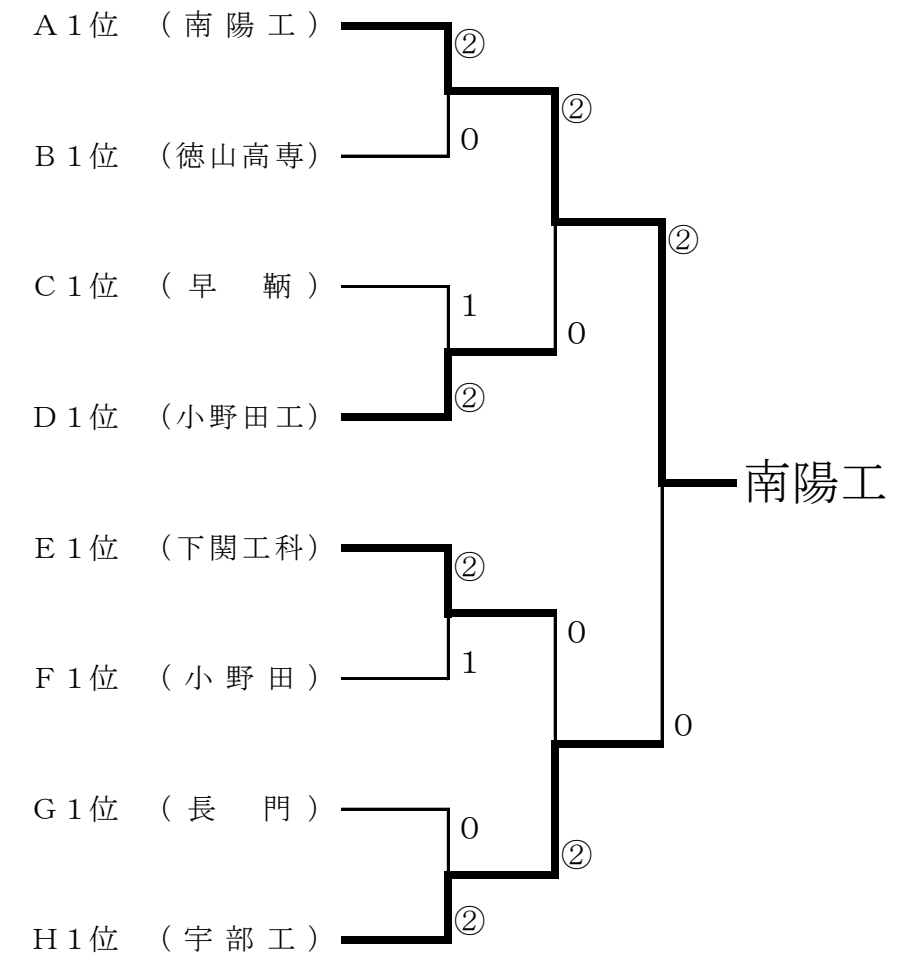

やまぐち高校生2020メモリアルカップソフトテニス大会

スポーツ愛の自粛なし！仲間と共に今を輝け！
やまぐち高校生2020メモリアルカップスローガン

令和2年7月11日（土）～12日（日）
キリンビバレッジ周南庭球場

団体戦（男子の部）

Aブロック

	南陽工	大津緑洋	宇部商	勝	負	順位
1 南陽工	-	③	③	2	0	1
2 大津緑洋	0	-	1	0	2	3
3 宇部商	0	②	-	1	1	2

Eブロック

	下関工科	厚狭	新南陽	柳井商工	勝	負	順位
16 下関工科	-	②	③	③	3	0	1
17 厚狭	1	-	1	0	0	3	4
18 新南陽	0	②	-	1	1	2	3
19 柳井商工	0	③	②	-	2	1	2

Bブロック

	徳山高専	下関商	宇部鴻城	徳山商工	勝	負	順位
4 徳山高専	-	②	③	②	3	0	1
5 下関商	1	-	1	②	1	2	3
6 宇部鴻城	0	②	-	0	1	2	4
7 徳山商工	1	1	③	-	1	2	2

Fブロック

	下松工	付属香川	小野田	岩国工	勝	負	順位
20 下松工	-	③	0	②	2	1	3
21 付属香川	0	-	0	0	0	3	4
22 小野田	③	③	-	1	2	1	1
23 岩国工	1	③	②	-	2	1	2

Cブロック

	宇部	岩国商	下松	早鞆	勝	負	順位
8 宇部	-	③	1	1	1	2	3
9 岩国商	0	-	0	0	0	3	4
10 下松	②	③	-	1	2	1	2
11 早鞆	②	③	②	-	3	0	1

Gブロック

	長門	下関北	宇部高専	周防大島	勝	負	順位
24 長門	-	③	③	③	3	0	1
25 下関北	0	-	1	1	0	3	4
26 宇部高専	0	②	-	1	1	2	3
27 周防大島	0	②	②	-	2	1	2

Dブロック

	小野田工	光	高水	下関西	勝	負	順位
12 小野田工	-	③	②	②	3	0	1
13 光	0	-	0	②	1	2	3
14 高水	1	③	-	②	2	1	2
15 下関西	1	1	1	-	0	3	4

Hブロック

	宇部工	県桜ヶ丘	美祢青嶺	勝	負	順位
28 宇部工	-	③	③	2	0	1
29 県桜ヶ丘	0	-	③	1	1	2
30 美祢青嶺	0	0	-	0	2	3

山口県高体連ソフトテニス専門部ホームページアドレス

<http://ymg-softtennis.main.jp/> ゴミは必ず持ち帰りましょう