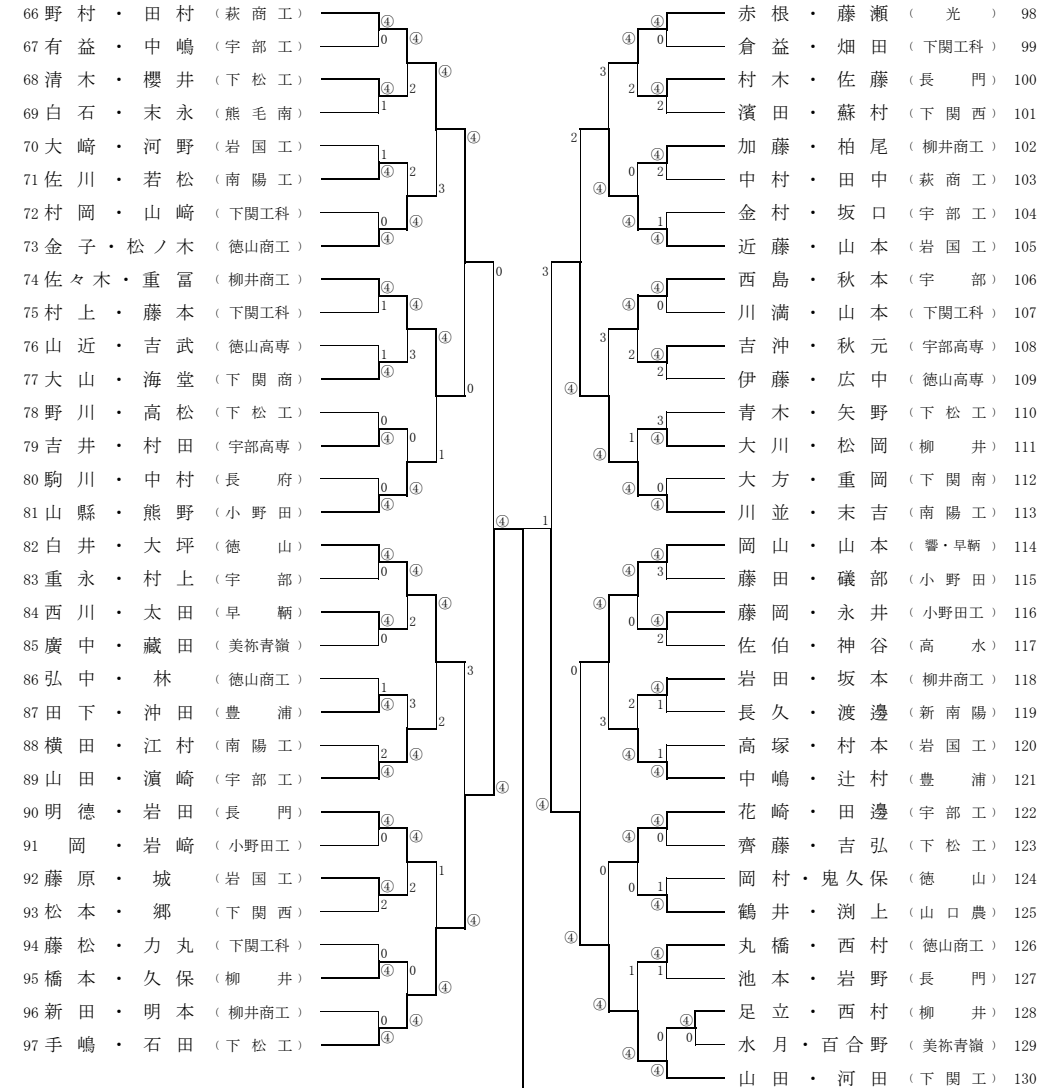

《準々決勝》

[その1]
33河原田・松原(下松工) 1 - ④ 井藤・高野(豊浦) 34

[その3]
148杉岡・岩永(岩国工) ④ - 3 佐々木・落合(南陽工) 195

《準々決勝》

[その2]
97手嶋・石田(下松工) ④ - 1 山田・河田(下関工) 130

[その4]
227澤見・原田(宇部工) 2 - ④ 三浦・森重(萩商工) 260

《その1》

【男子】

《その2》

《準決勝》

34 井 藤 ・ 高野（豊 浦）	④	—	0	手 嶋 ・ 石田（下松工）	97
148 杉 岡 ・ 岩永（岩国工）	1	—	④	三 浦 ・ 森重（萩商工）	260

《3位決定戦》

97 手 嶋 ・ 石田（下松工）	R	—	④	杉 岡 ・ 岩永（岩国工）	148
------------------	---	---	---	---------------	-----

《決勝》

34 井 藤 ・ 高野（豊 浦）	④	—	0	三 浦 ・ 森重（萩商工）	260
------------------	---	---	---	---------------	-----