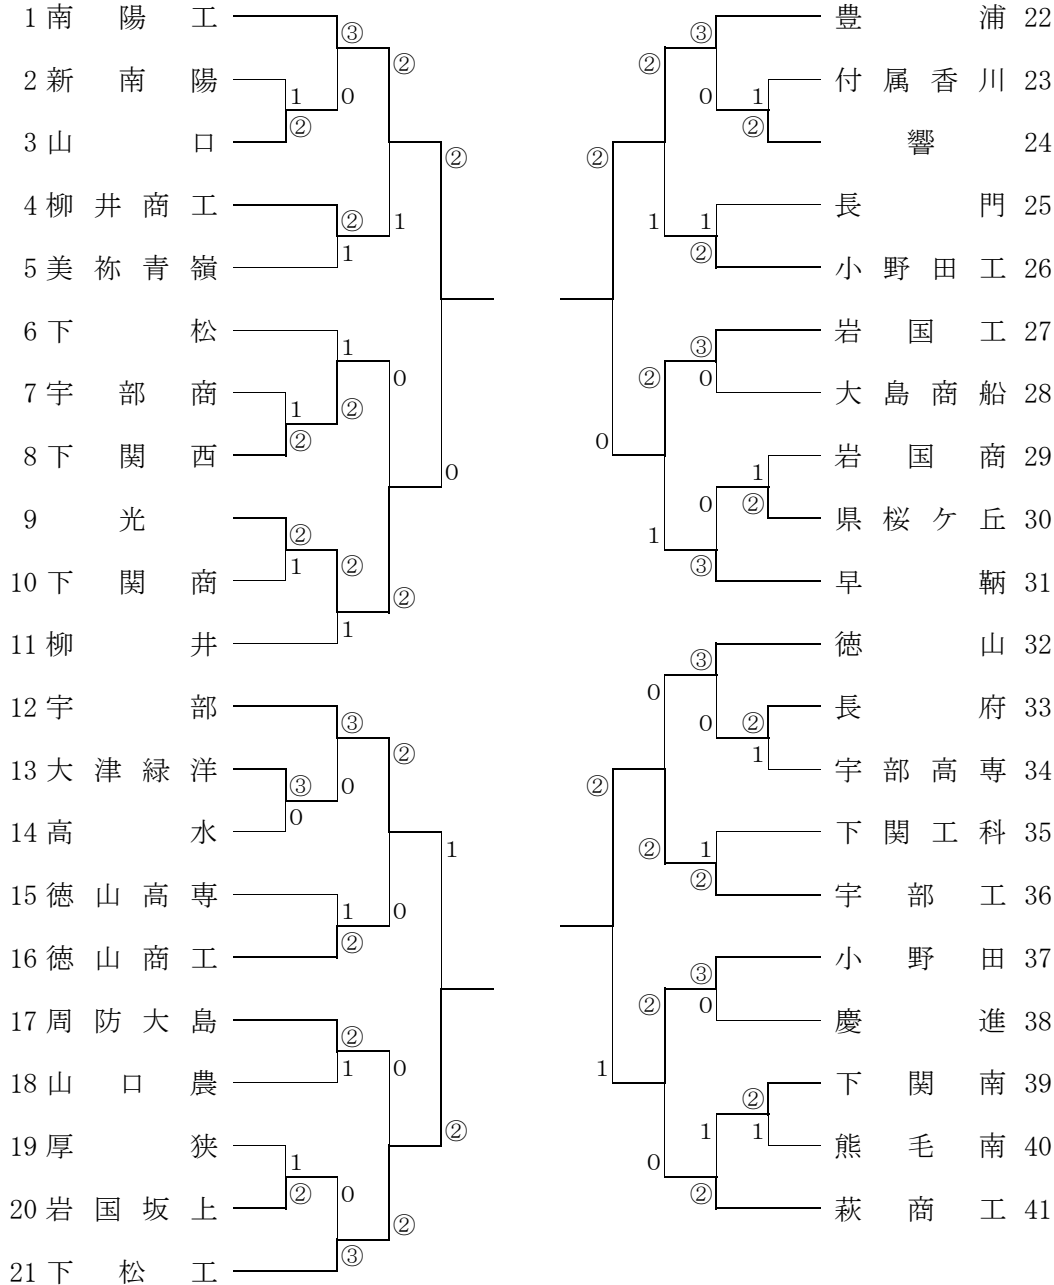

【男子の部】

前年度優勝校：南陽工

【決勝リーグ】1～4位決定戦

	1	2	3	4	勝	負	差	順
1 下松工		0	1	②	1	2		3位
2 南陽工	③		③	②	3	0		1位
3 宇部工	②	0		②	2	1		2位
4 豊浦	1	1	1		0	3		4位

試合順：1-2・3-4、1-3・2-4、2-3・1-4

【順位決定リーグ】5～8位決定戦

	5	6	7	8	勝	負	差	順
5 宇部		②	0	②	2	1	-2	7位
6 光	1		0	0	0	3		8位
7 岩国工	③	③		1	2	1	+2	5位
8 小野田	1	③	②		2	1	0	6位

試合順：5-6・7-8、5-7・6-8、6-7・5-8

前年度優勝校：岩国商業

【女子の部】

【決勝リーグ】1～4位決定戦

	1	2	3	4	勝	負	差	順
1 岩国商		③	③	②	3	0		1位
2 防府商工	0		②	1	1	2		3位
3 長府	0	1		1	0	3		4位
4 徳山商工	1	②	②		2	1		2位

試合順：1-2・3-4、1-3・2-4、2-3・1-4

【順位決定リーグ】5～8位決定戦

	5	6	7	8	勝	負	差	順
5 岩国		1	②	②	2	1		6位
6 小野田	②		②	②	3	0		5位
7 慶進	1	1		②	1	2		7位
8 長門	1	1	1		0	3		8位

試合順：5-6・7-8、5-7・6-8、6-7・5-8