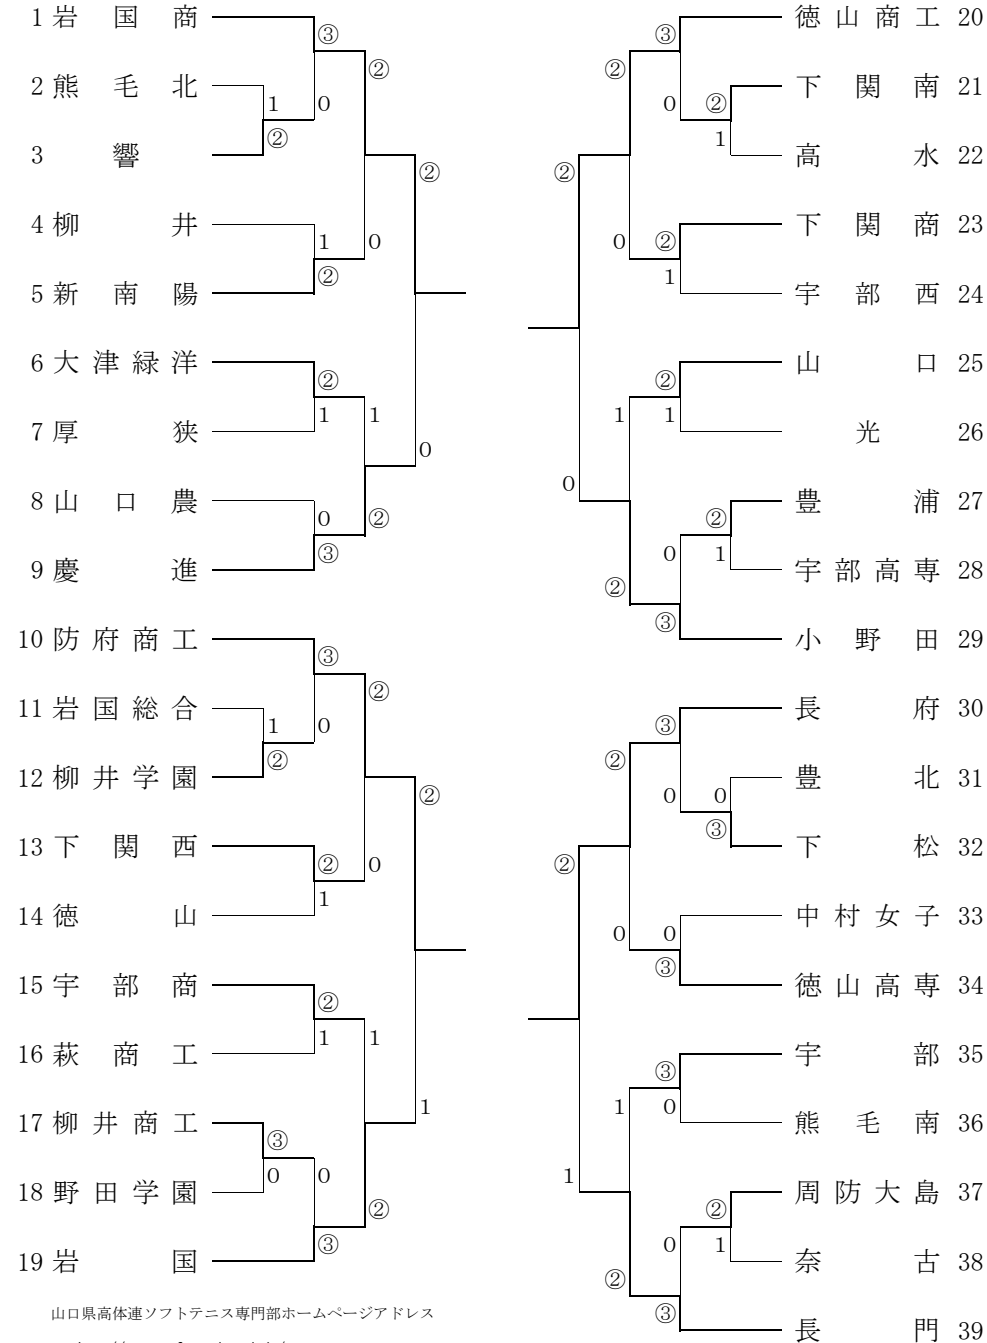

【男子の部】

前年度優勝校：南陽工

【決勝リーグ】1～4位決定戦

	1	2	3	4	勝	負	差	順
1 下松工		0	1	②	1	2		3位
2 南陽工	③		③	②	3	0		1位
3 宇部工	②	0		②	2	1		2位
4 豊浦	1	1	1		0	3		4位

試合順：1-2・3-4、1-3・2-4、2-3・1-4

【順位決定リーグ】5～8位決定戦

	5	6	7	8	勝	負	差	順
5 宇部		②	0	②	2	1	-2	7位
6 光	1		0	0	0	3		8位
7 岩国工	③	③		1	2	1	+2	5位
8 小野田	1	③	②		2	1	0	6位

試合順：5-6・7-8、5-7・6-8、6-7・5-8

前年度優勝校：岩国商業

【女子の部】

【決勝リーグ】1～4位決定戦

	1	2	3	4	勝	負	差	順
1 岩国商		③	③	②	3	0		1位
2 防府商工	0		②	1	1	2		3位
3 長府	0	1		1	0	3		4位
4 徳山商工	1	②	②		2	1		2位

試合順：1-2・3-4、1-3・2-4、2-3・1-4

【順位決定リーグ】5～8位決定戦

	5	6	7	8	勝	負	差	順
5 岩国		1	②	②	2	1		6位
6 小野田	②		②	②	3	0		5位
7 慶進	1	1		②	1	2		7位
8 長門	1	1	1		0	3		8位

試合順：5-6・7-8、5-7・6-8、6-7・5-8