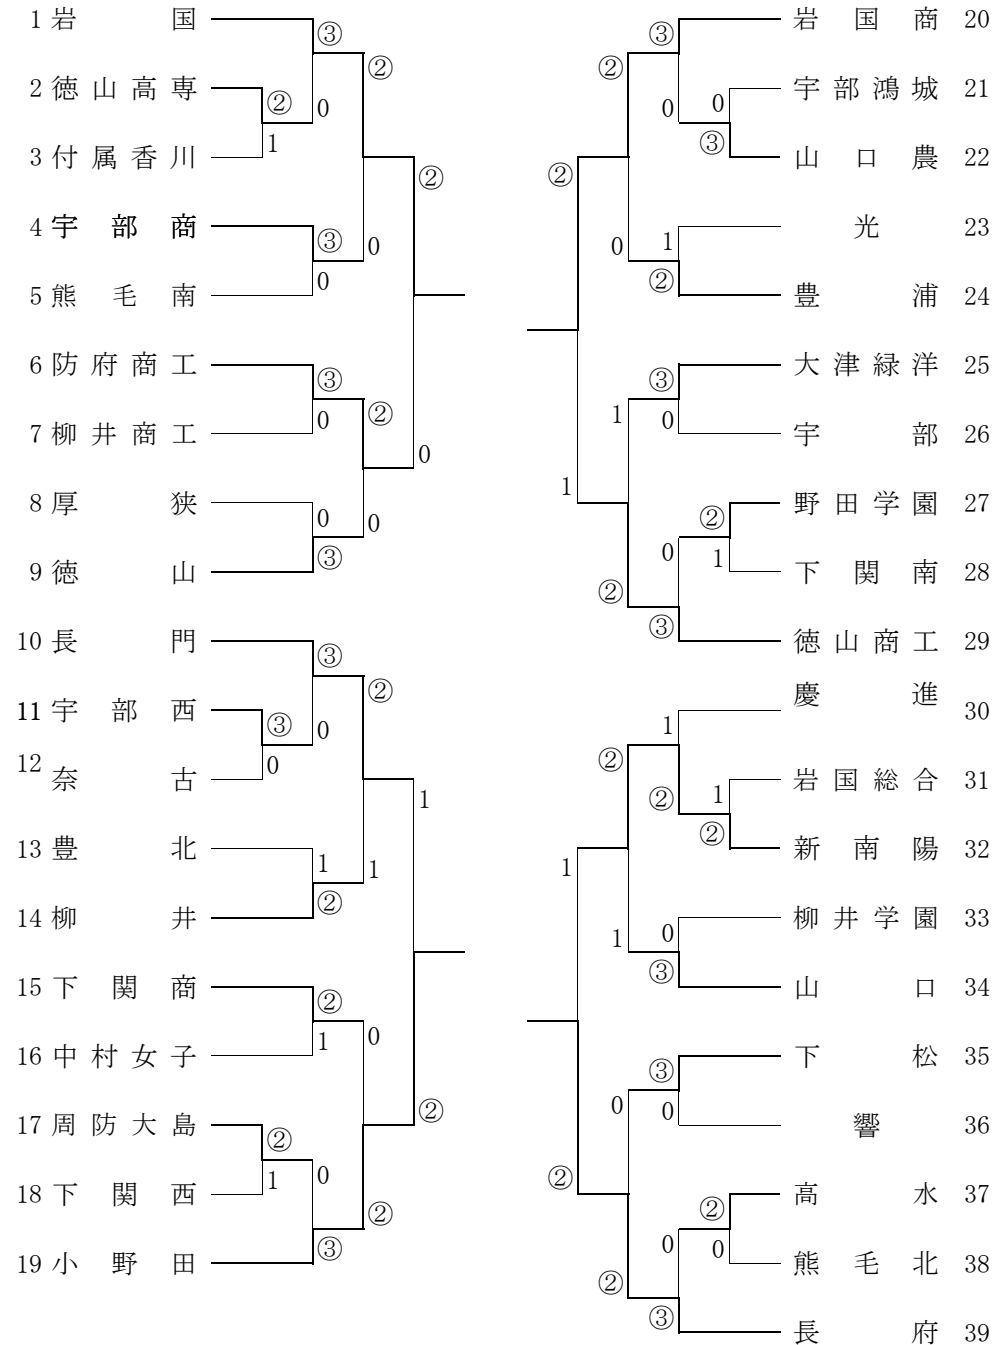

【男子の部】

前年度優勝校：豊浦

【決勝リーグ】1～4位決定戦

| | 1 | 2 | 3 | 4 | 勝 | 負 | 順 | 差 |
|-------|---|---|---|---|---|---|---|----|
| 1 宇部 | / | 0 | 1 | ② | 1 | 2 | 2 | 6 |
| 2 南陽工 | ③ | / | ② | ② | 3 | 0 | 1 | / |
| 3 小野田 | ② | 1 | / | 1 | 1 | 2 | 3 | 0 |
| 4 徳山 | 1 | 1 | ② | / | 1 | 2 | 4 | -6 |

試合順：1-2・3-4、1-3・2-4、2-3・1-4

【順位決定リーグ】5～8位決定戦

| | 5 | 6 | 7 | 8 | 勝 | 負 | 順 | 差 |
|----------|---|---|---|---|---|---|---|---|
| 5 下松工 | / | 0 | 0 | ② | 1 | 2 | 7 | / |
| 6 下関工・工科 | ③ | / | ② | ② | 3 | 0 | 5 | / |
| 7 宇部工 | ③ | 1 | / | ② | 2 | 1 | 6 | / |
| 8 柳井 | 1 | 1 | 1 | / | 0 | 3 | 8 | / |

試合順：5-6・7-8、5-7・6-8、6-7・5-8

ゴミは必ず持ち帰りましょう

前年度優勝校：岩国商業

【女子の部】

【決勝リーグ】1～4位決定戦

| | 1 | 2 | 3 | 4 | 勝 | 負 | 順 | 差 |
|-------|---|---|---|---|---|---|---|---|
| 1 長府 | | ② | 0 | 0 | 1 | 2 | 3 | |
| 2 小野田 | 1 | | 1 | 0 | 0 | 3 | 4 | |
| 3 岩国 | ③ | ② | | 0 | 2 | 1 | 2 | |
| 4 岩国商 | ③ | ③ | ③ | | 3 | 0 | 1 | |

試合順：5-6・7-8、5-7・6-8、6-7・5-8

ゴミは必ず持ち帰りましょう