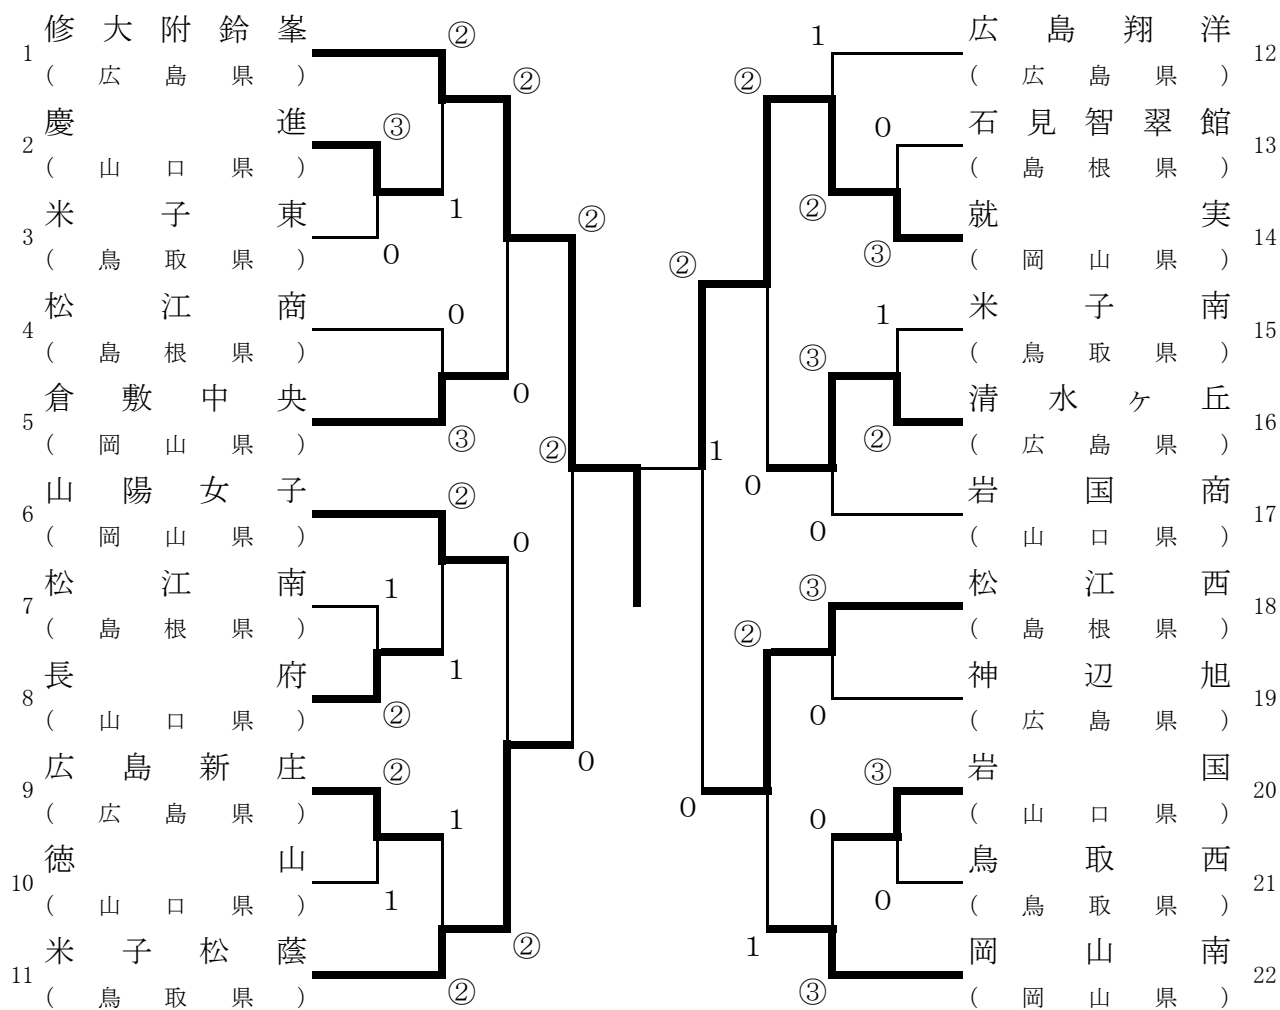

男子団体戦

決 勝 戦

島根県立松江工業高等学校	0 - ②	岡山理科大学附属高等学校
飴田 春希・原田 裕二	3 - 1 - ④	村上 智基・末吉 慶如
佐藤 優斗・水津 涼平	0 - 2 - ④	美甘 泰成・上松 俊貴
河上 海貴・仙田 海渡	- 3 -	本倉健太郎・森 廉

男子団体戦結果

1位	岡 山 理 科 大 学 附 属 高 等 学 校
2位	島 根 県 立 松 江 工 業 高 等 学 校
3位	岡 山 県 立 倉 敷 工 業 高 等 学 校
3位	広 島 県 立 神 辺 旭 高 等 学 校

女子団体戦

決勝戦

広島修道大学附属鈴峯女子高等学校	② - 1	就実高等学校
前島 夏希・福田 茉畝	④ — 1 — 2	松本 美季・森岡 輪
笠井菜々子・奥田 結依	1 — 2 — ④	黒田奈穂子・大塚 香菜
梶原 萌乃・森本 彩鼓	④ — 3 — 1	山本菜々子・森口 美咲

女子団体戦結果

1位	広島修道大学附属鈴峯女子高等学校
2位	就実高等学校
3位	米子松蔭高等学校
3位	松江西高等学校