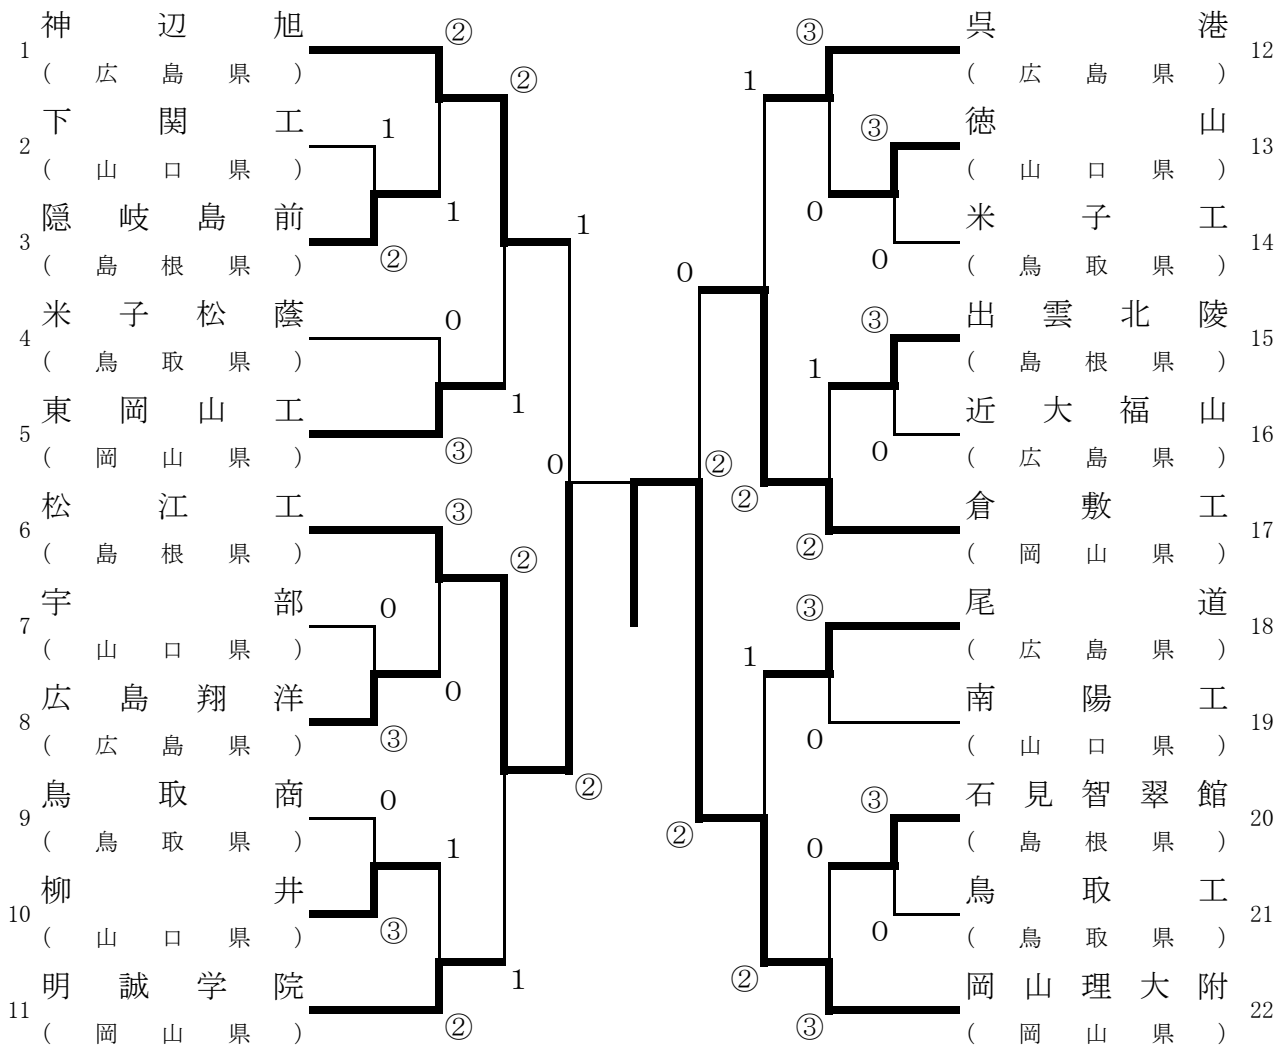

男子団体戦

決 勝 戦

島根県立松江工業高等学校	0 - ②	岡山理科大学附属高等学校
飴田 春希・原田 裕二	3 - 1 - ④	村上 智基・末吉 慶如
佐藤 優斗・水津 涼平	0 - 2 - ④	美甘 泰成・上松 俊貴
河上 海貴・仙田 海渡	- 3 -	本倉健太郎・森 廉

男子団体戦結果

1位	岡 山 理 科 大 学 附 属 高 等 学 校
2位	島 根 県 立 松 江 工 業 高 等 学 校
3位	岡 山 県 立 倉 敷 工 業 高 等 学 校
3位	広 島 県 立 神 辺 旭 高 等 学 校

女子団体戦

決勝戦

広島修道大学附属鈴峯女子高等学校	② - 1	就実高等学校
前島 夏希・福田 茉畝	④ — 1 — 2	松本 美季・森岡 輪
笠井菜々子・奥田 結依	1 — 2 — ④	黒田奈穂子・大塚 香菜
梶原 萌乃・森本 彩鼓	④ — 3 — 1	山本菜々子・森口 美咲

女子団体戦結果

1位	広島修道大学附属鈴峯女子高等学校
2位	就実高等学校
3位	米子松蔭高等学校
3位	松江西高等学校