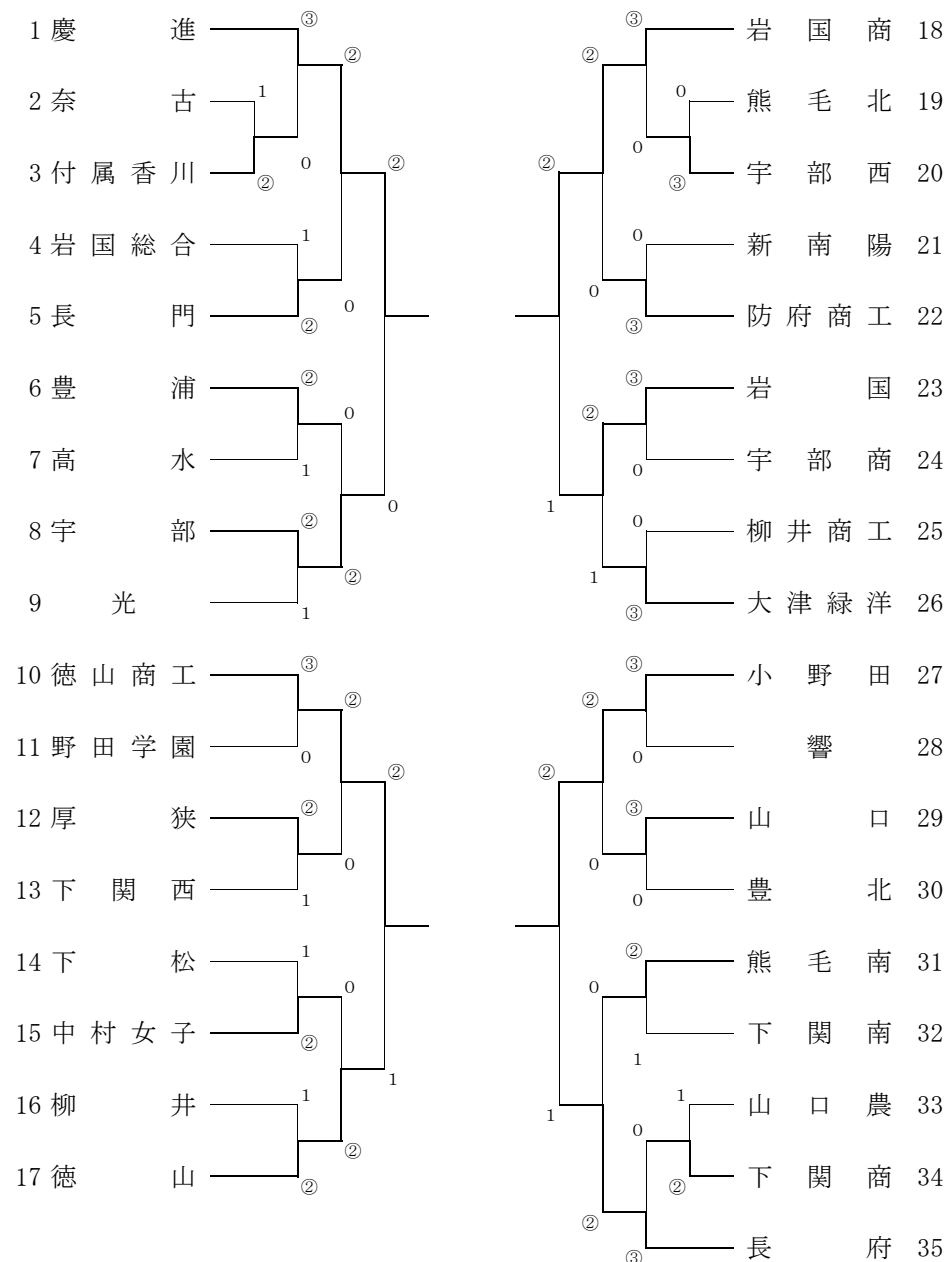

【男子の部】

【決勝リーグ】 1~4位決定戦

	1	2	3	4	勝	負	差	順
1 下関工		1	1	②	1	2	+2	<b>2</b>
2 豊浦	②		②	②	3	0		<b>1</b>
3 下松工	②	1		1	1	2	±0	<b>3</b>
4 宇部工	1	1	②		1	2	-2	<b>4</b>

試合順：1-2・3-4・1-3・2-4・2-3・1-4

【順位決定リーグ】 5~8位決定戦

	5	6	7	8	勝	負	差	順
5 早鞆		1	③	1	1	2		<b>7</b>
6 下松	②		③	1	2	1		<b>6</b>
7 柳井	0	0		1	0	3		<b>8</b>
8 南陽工	②	②	②		3	0		<b>5</b>

試合順：5-6・7-8・5-7・6-8・6-7・5-8

ゴミは必ず持ち帰りましょう

前年度優勝校：岩国商業

【女子の部】

【決勝リーグ】1～4位決定戦

	1	2	3	4	勝	負	差	順
1 徳山商工		②	1	0	1	2	+2	<b>3</b>
2 小野田	1		②	1	1	2	+3	<b>2</b>
3 慶進	②	1		0	1	2	-5	<b>4</b>
4 岩国商	③	②	③		3	0		<b>1</b>

試合順：1-2・3-4・1-3・2-4・2-3・1-4

【順位決定リーグ】5～8位決定戦

	5	6	7	8	勝	負	差	順
5 宇部		1	0	0	1	2		<b>8</b>
6 岩国	②		1	②	2	1		<b>6</b>
7 徳山	③	②		②	3	0		<b>5</b>
8 長府	③	1	1		1	2		<b>7</b>

試合順：5-6・7-8・5-7・6-8・6-7・5-8

ゴミは必ず持ち帰りましょう