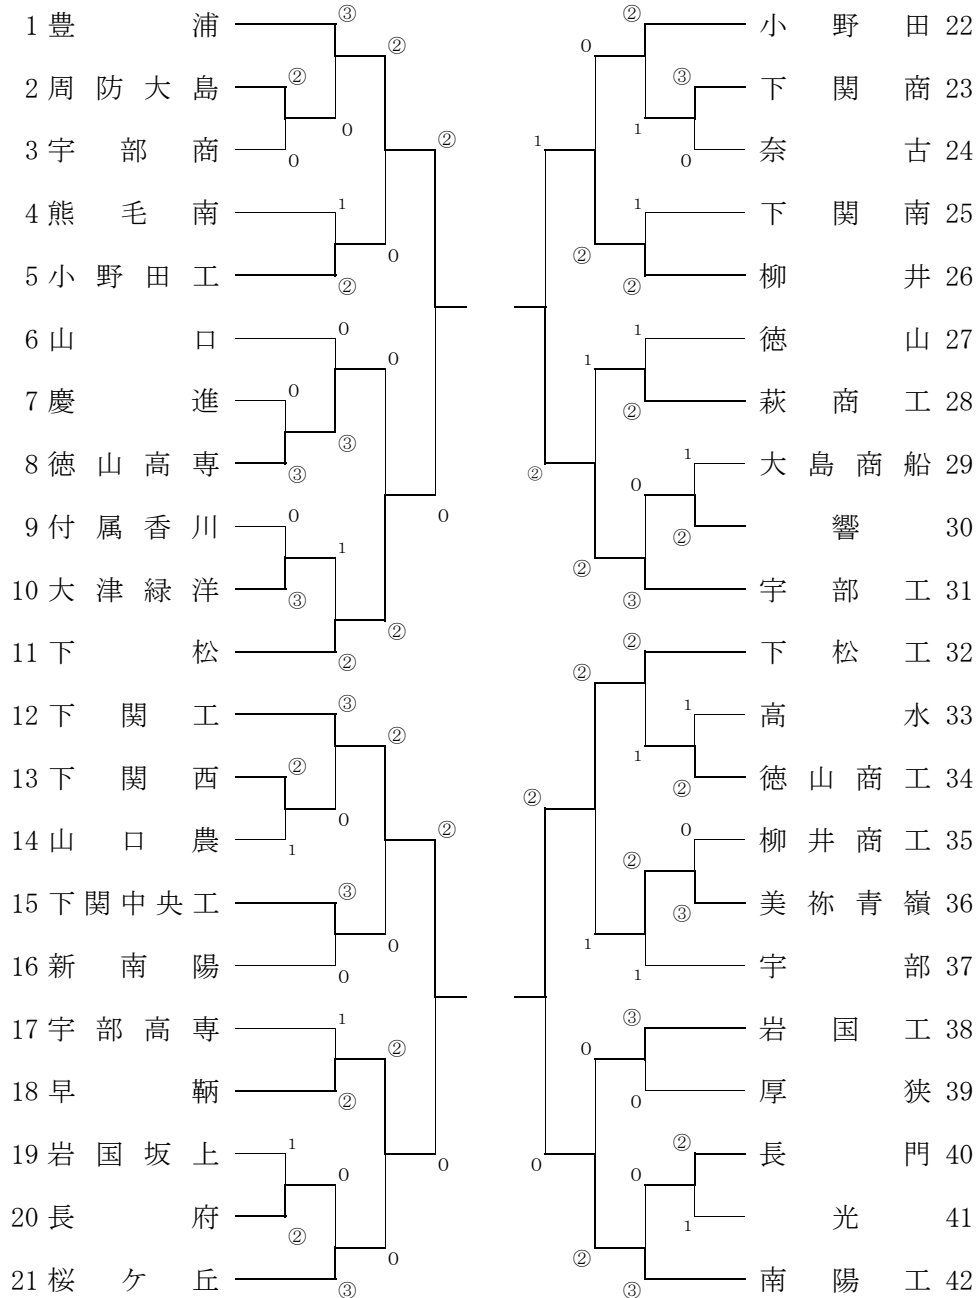

【男子の部】

【決勝リーグ】 1~4位決定戦

	1	2	3	4	勝	負	差	順
1 下関工		1	1	②	1	2	+2	<b>2</b>
2 豊浦	②		②	②	3	0		<b>1</b>
3 下松工	②	1		1	1	2	±0	<b>3</b>
4 宇部工	1	1	②		1	2	-2	<b>4</b>

試合順：1-2・3-4・1-3・2-4・2-3・1-4

【順位決定リーグ】 5~8位決定戦

	5	6	7	8	勝	負	差	順
5 早鞆		1	③	1	1	2		<b>7</b>
6 下松	②		③	1	2	1		<b>6</b>
7 柳井	0	0		1	0	3		<b>8</b>
8 南陽工	②	②	②		3	0		<b>5</b>

試合順：5-6・7-8・5-7・6-8・6-7・5-8

ゴミは必ず持ち帰りましょう

前年度優勝校：岩国商業

【女子の部】

【決勝リーグ】1～4位決定戦

	1	2	3	4	勝	負	差	順
1 徳山商工		②	1	0	1	2	+2	<b>3</b>
2 小野田	1		②	1	1	2	+3	<b>2</b>
3 慶進	②	1		0	1	2	-5	<b>4</b>
4 岩国商	③	②	③		3	0		<b>1</b>

試合順：1-2・3-4・1-3・2-4・2-3・1-4

【順位決定リーグ】5～8位決定戦

	5	6	7	8	勝	負	差	順
5 宇部		1	0	0	1	2		<b>8</b>
6 岩国	②		1	②	2	1		<b>6</b>
7 徳山	③	②		②	3	0		<b>5</b>
8 長府	③	1	1		1	2		<b>7</b>

試合順：5-6・7-8・5-7・6-8・6-7・5-8

ゴミは必ず持ち帰りましょう