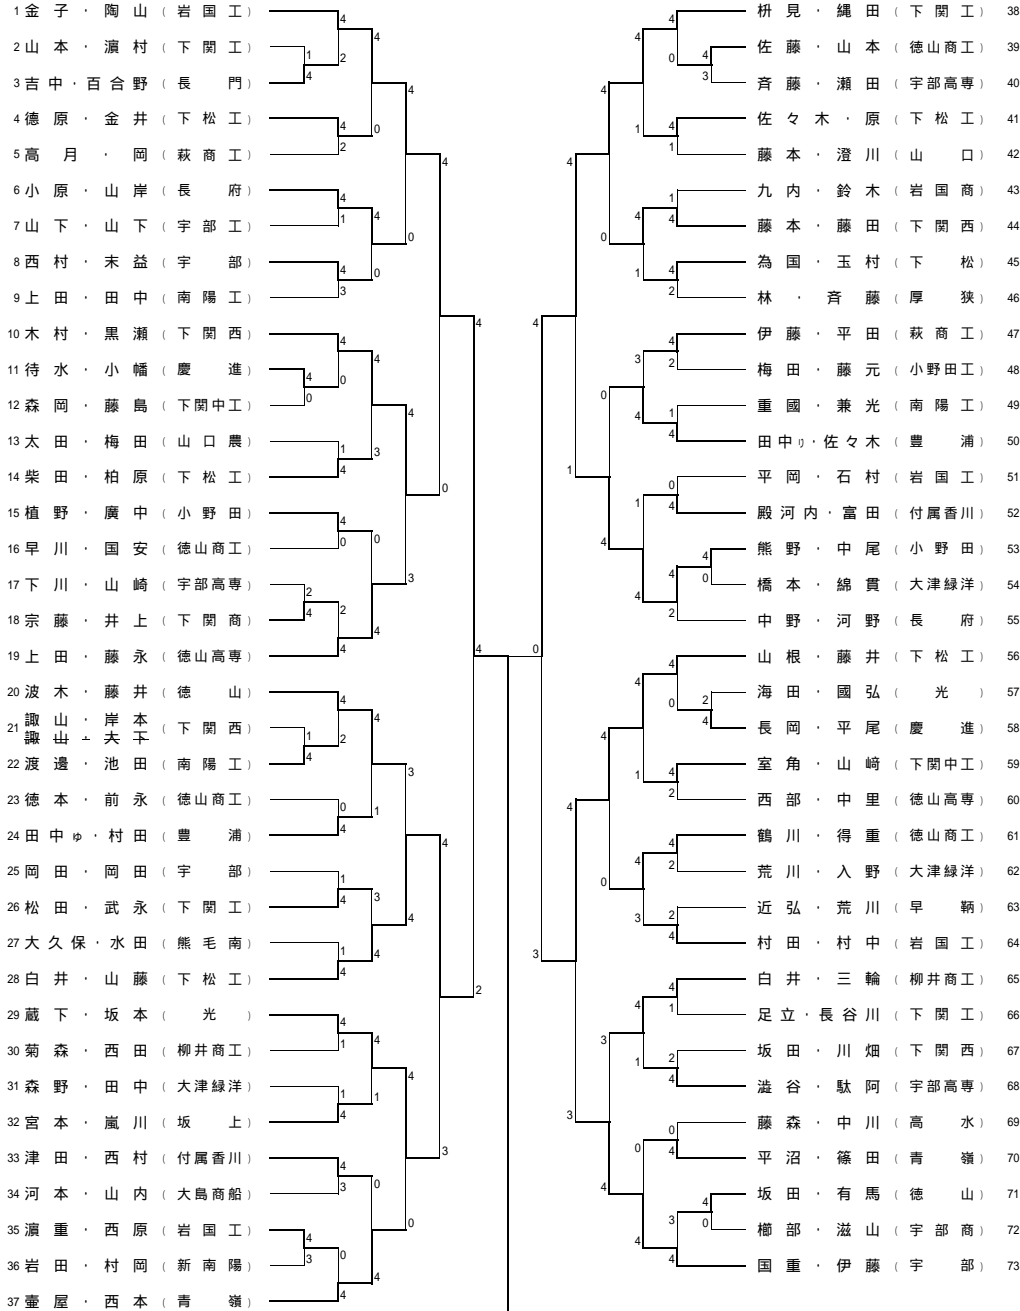

【男子】

(結果)

1 金子・陶山(岩国工) 1 - 橋村・中村(長府) 110

ゴミは必ず持ち帰りましょう!

(結果)

【女子】