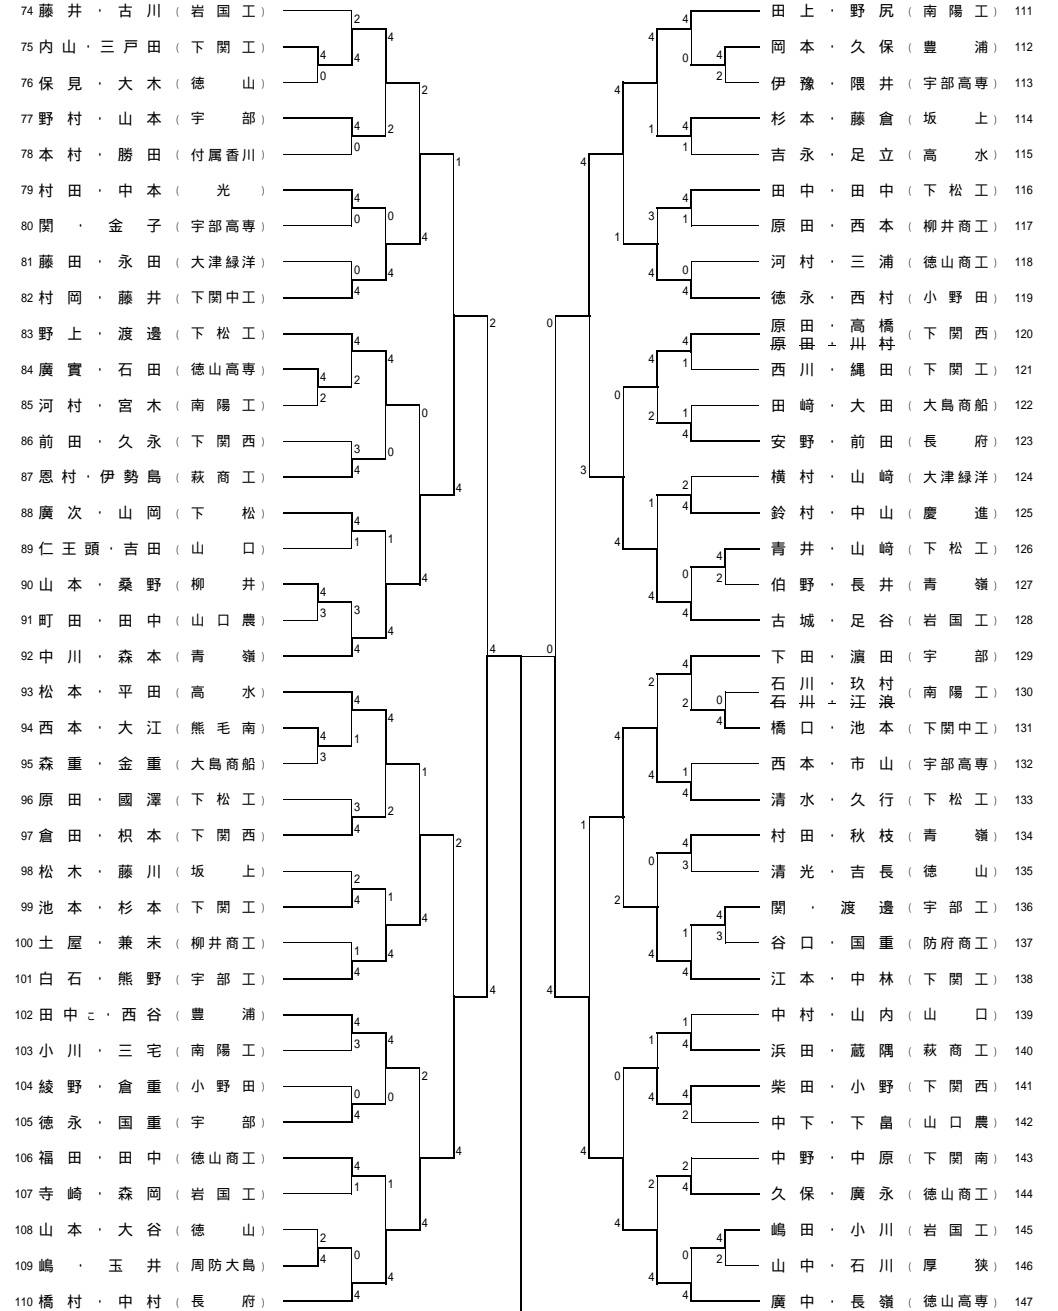

【男子】

(結果)

1 金子・陶山(岩国工) 1 - 橋村・中村(長府) 110

ゴミは必ず持ち帰りましょう!

(結果)

【女子】