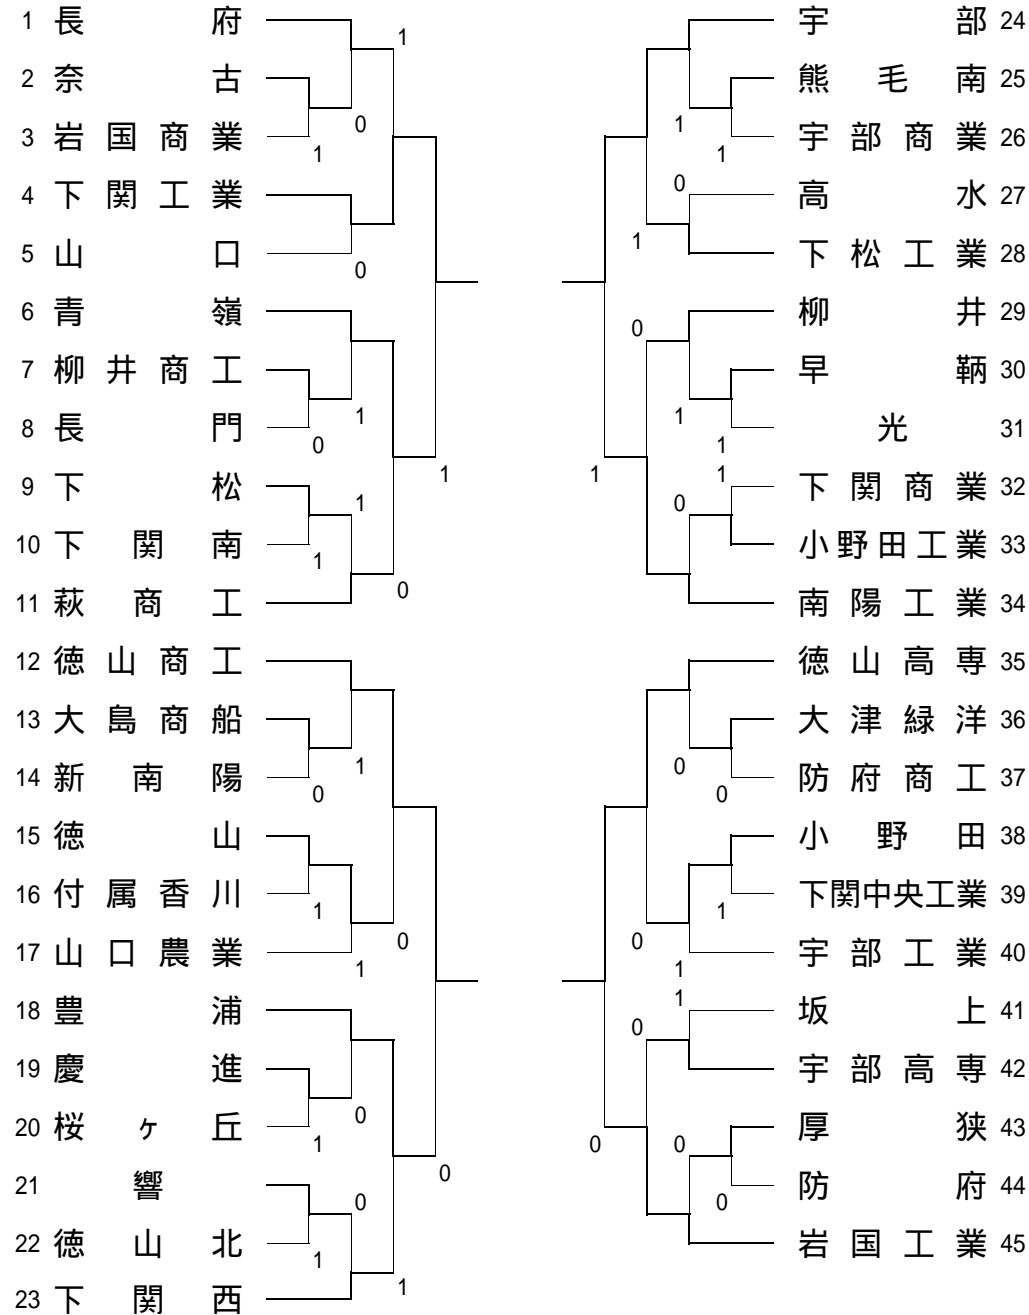

前年度優勝校 岩国工業高校

【男子の部】

【決勝リーグ】 1～4位決定戦

	1	2	3	4	勝	負	差	順
1 下関工		1			2	1		2位
2 徳山高専					3	0		1位
3 徳山商工	1	0			1	2		3位
4 宇部	1	1	1		0	3		4位

【順位決定リーグ】 5～8位決定戦

	1	2	3	4	勝	負	差	順
1 豊浦		1	1	1	0	3		8位
2 南陽工			1	1	1	2		7位
3 青嶺				0	2	1		6位
4 岩国工					3	0		5位

試合順：1 - 2・3 - 4・1 - 3・2 - 4・2 - 3・1 - 4

ゴミは必ず持ち帰りましょう

前年度優勝校 岩国商業高校

【女子の部】

《結果》

【決勝リーグ】 1～4位決定戦

	1	2	3	4	勝	負	差	順
1 岩国商					3	0		1位
2 長府	1		1	1	0	3		4位
3 徳山商工	1			1	1	2		3位
4 慶進	1				2	1		2位

【順位決定リーグ】 5～8位決定戦

	1	2	3	4	勝	負	差	順
1 小野田				1	2	1	±0	6位
2 徳山	1				2	1	+2	5位
3 長門	0	1		1	0	3		8位
4 防府商工		0			2	1	-2	7位

試合順：1 - 2・3 - 4・1 - 3・2 - 4・2 - 3・1 - 4

ゴミは必ず持ち帰りましょう