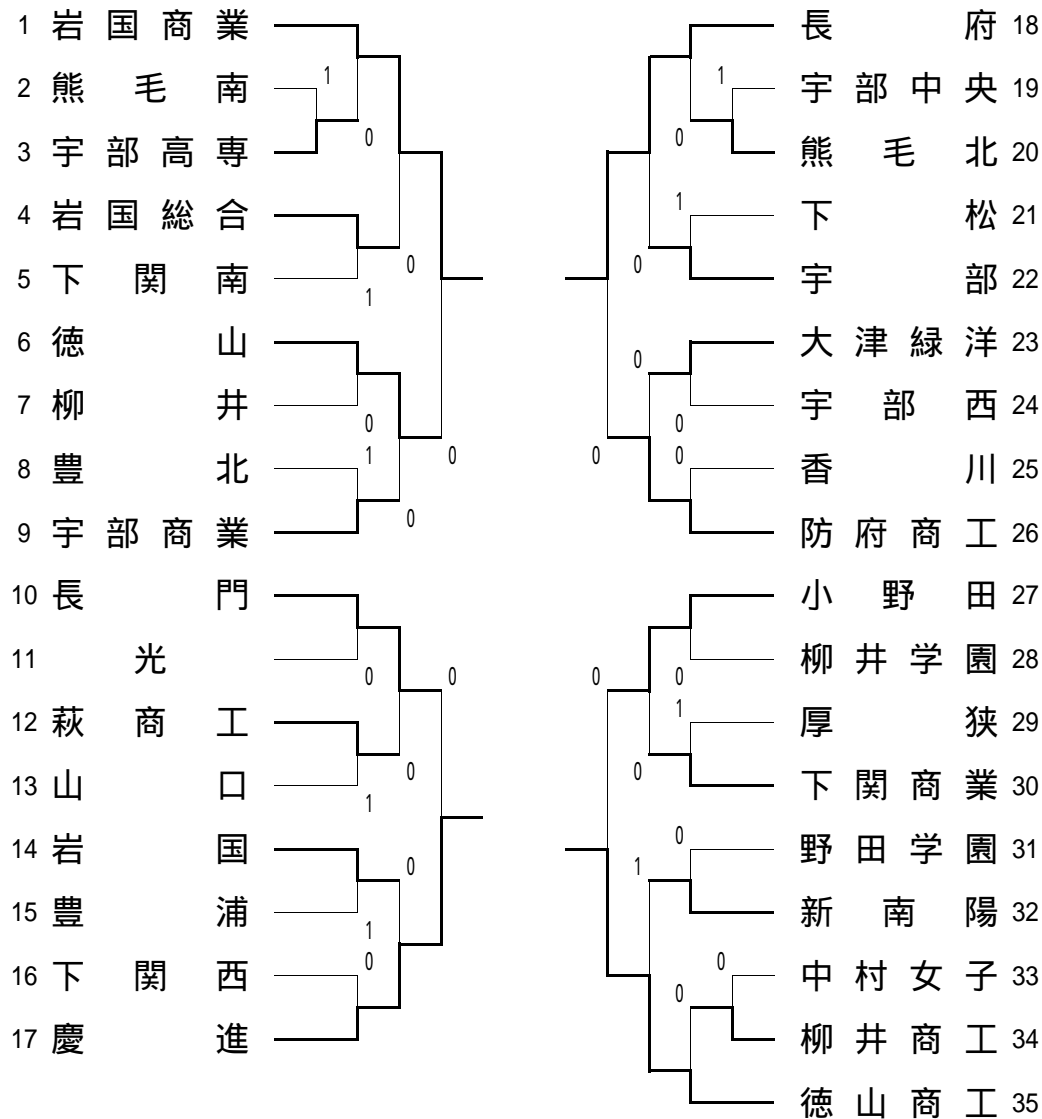

前年度優勝校 岩国工業高校

【男子の部】

【決勝リーグ】 1～4位決定戦

	1	2	3	4	勝	負	差	順
1 下関工		1			2	1		2位
2 徳山高専					3	0		1位
3 徳山商工	1	0			1	2		3位
4 宇部	1	1	1		0	3		4位

【順位決定リーグ】 5～8位決定戦

	1	2	3	4	勝	負	差	順
1 豊浦		1	1	1	0	3		8位
2 南陽工			1	1	1	2		7位
3 青嶺				0	2	1		6位
4 岩国工					3	0		5位

試合順：1 - 2・3 - 4・1 - 3・2 - 4・2 - 3・1 - 4

ゴミは必ず持ち帰りましょう

前年度優勝校 岩国商業高校

【女子の部】

《結果》

【決勝リーグ】 1～4位決定戦

	1	2	3	4	勝	負	差	順
1 岩国商					3	0		1位
2 長府	1		1	1	0	3		4位
3 徳山商工	1			1	1	2		3位
4 慶進	1				2	1		2位

【順位決定リーグ】 5～8位決定戦

	1	2	3	4	勝	負	差	順
1 小野田				1	2	1	±0	6位
2 徳山	1				2	1	+2	5位
3 長門	0	1		1	0	3		8位
4 防府商工		0			2	1	-2	7位

試合順：1 - 2・3 - 4・1 - 3・2 - 4・2 - 3・1 - 4

ゴミは必ず持ち帰りましょう