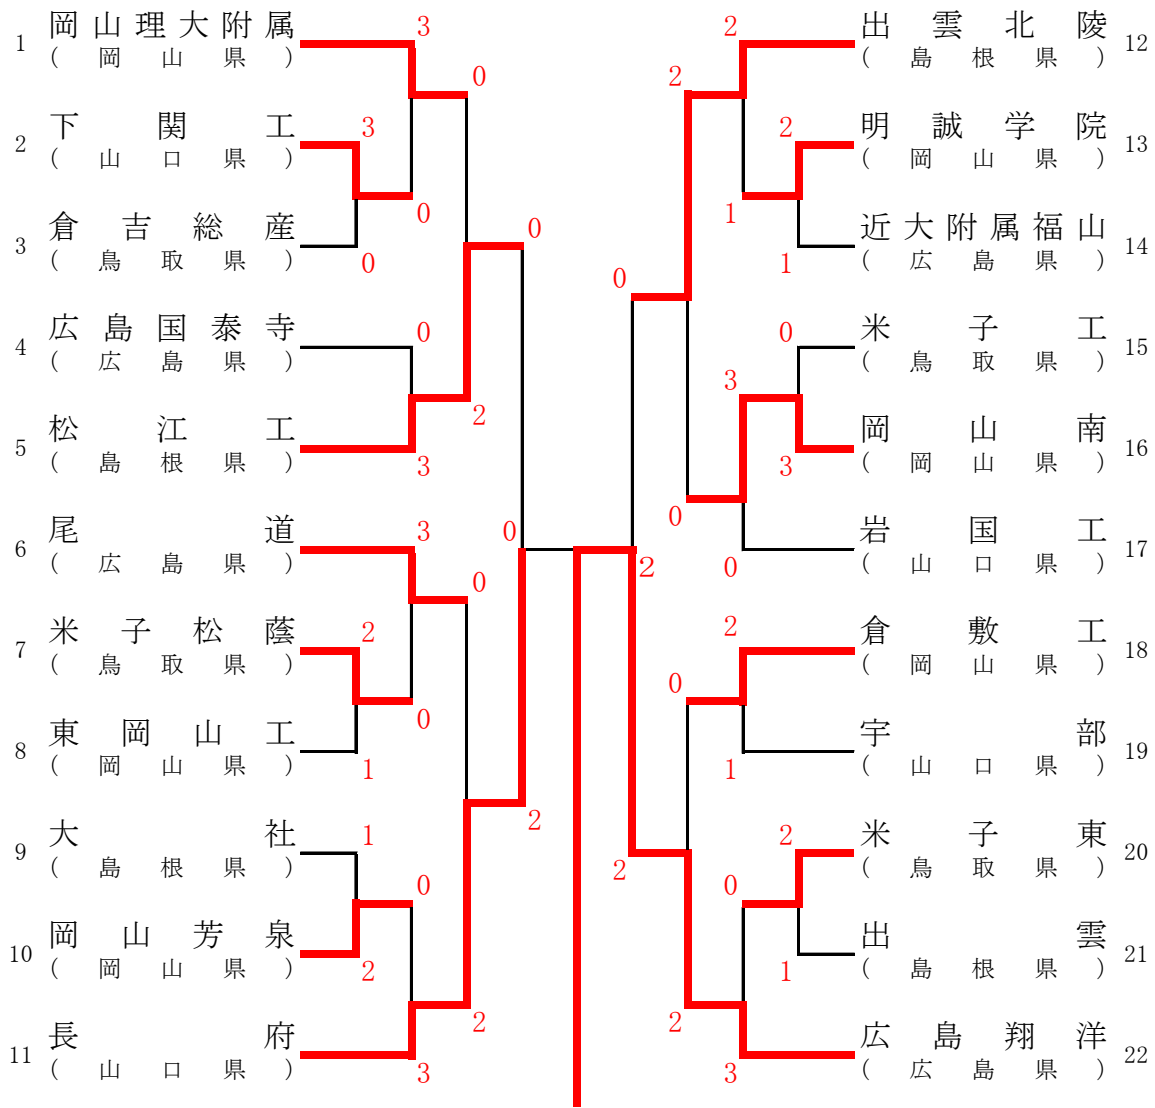

男子団体戦

決勝戦

長 府 (山口県)	0 = ②	広島翔洋 (広島県)
岡 慶彦・山内雅樹	0 - 1 - ④	河村侑哉・河辺潤也
片山 諒・多原将司	2 - 2 - ④	岡本光生・加藤顕成
藏永宗次郎・中村 翼	- 3 -	大橋拓実・濱咲 輝

男子団体戦結果	
1位	広島翔洋 (広島県)
2位	長 府 (山口県)
3位	出雲北陵 (島根県)
3位	松江工 (島根県)