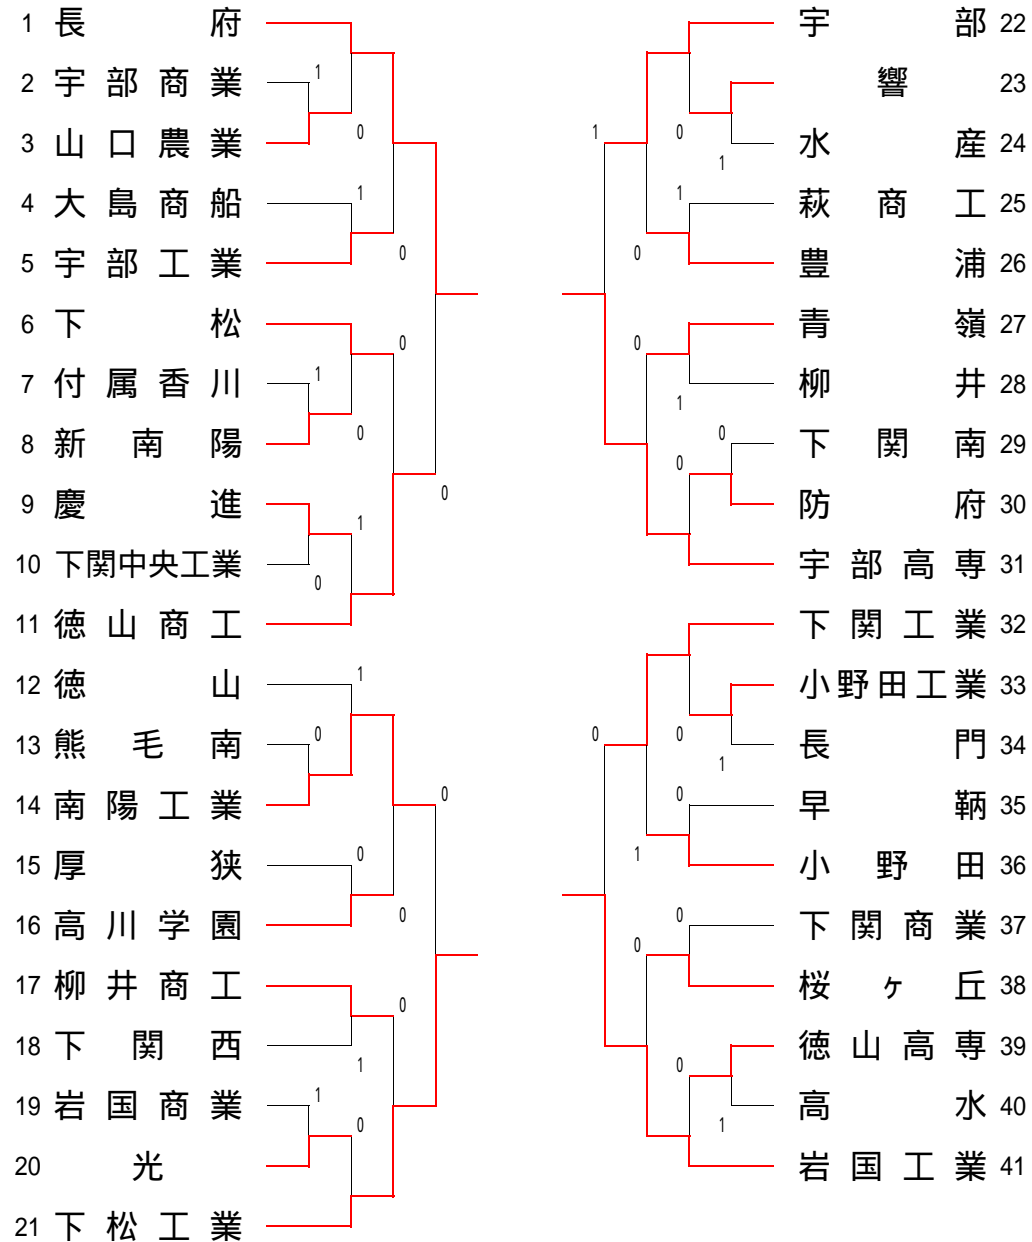

前年度優勝校 岩国工業

【男子の部】

【決勝リーグ】 1～4位決定戦

	1	2	3	4	勝	負	差	順
1 岩国工				0	2	1		2位
2 宇部高専	0		1	0	0	3		4位
3 下松工	1			0	1	2		3位
4 長府					3	0		1位

【順位決定リーグ】 5～8位決定戦

	1	2	3	4	勝	負	差	順
1 徳山商工		0	0		1	2		7位
2 宇部					3	0		5位
3 下関工		1			2	1		6位
4 南陽工	1	0	1		0	3		8位

試合順：1 - 2・3 - 4・1 - 3・2 - 4・2 - 3・1 - 4

前年度優勝校 長 府

【女子の部】

【決勝リーグ】 1～4位決定戦

	1	2	3	4	勝	負	差	順
1 徳山商工					3	0		1位
2 慶進	0				2	1		2位
3 長府	0	1		1	0	3		4位
4 岩国商	0	1			1	2		3位

【順位決定リーグ】 5～8位決定戦

	1	2	3	4	勝	負	差	順
1 長門			1		2	1		6位
2 防府	1		1		1	2		7位
3 岩国					3	0		5位
4 下関商	0	0	0		0	3		8位

試合順：1 - 2・3 - 4・1 - 3・2 - 4・2 - 3・1 - 4