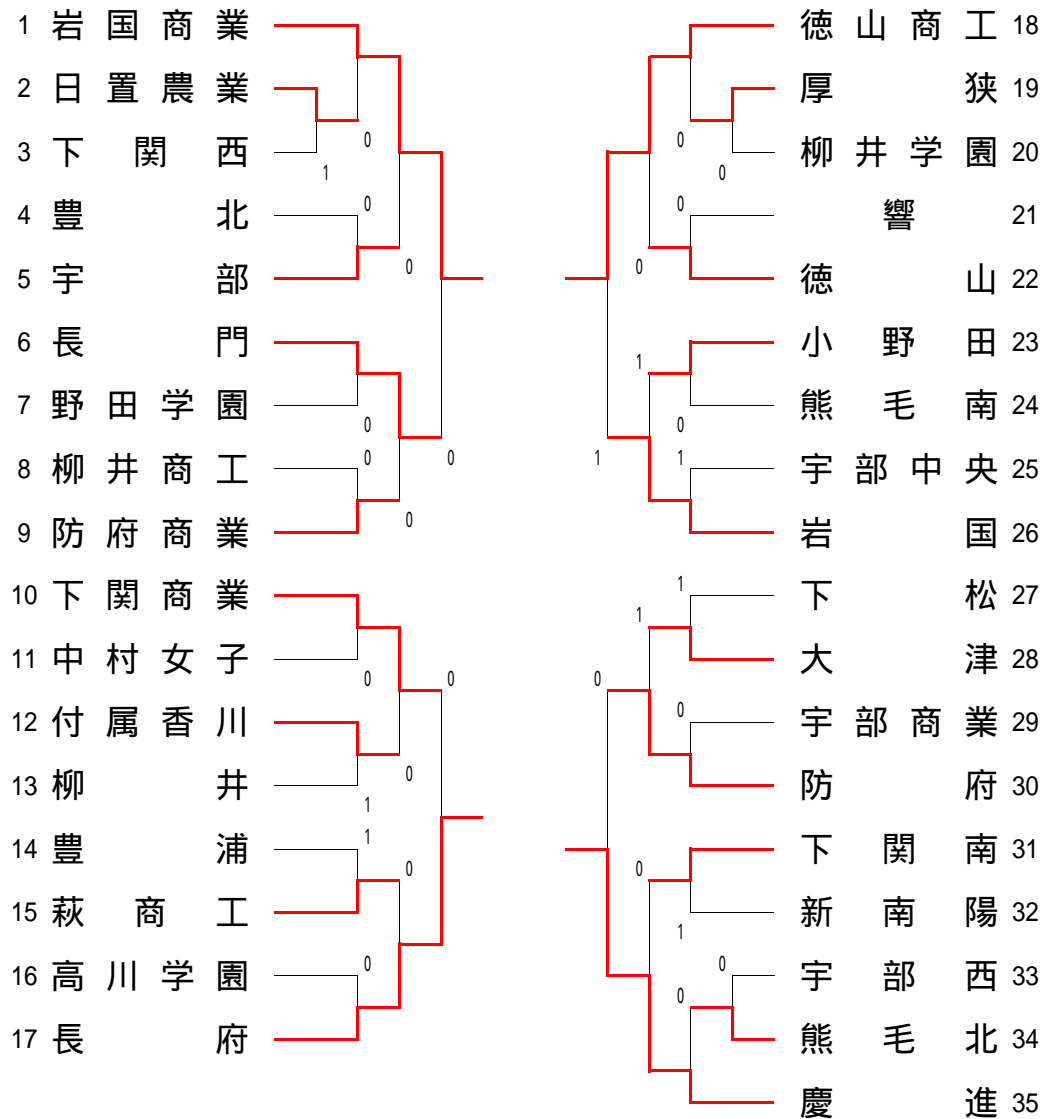

前年度優勝校 岩国工業

【男子の部】

【決勝リーグ】 1～4位決定戦

	1	2	3	4	勝	負	差	順
1 岩国工				0	2	1		2位
2 宇部高専	0		1	0	0	3		4位
3 下松工	1			0	1	2		3位
4 長府					3	0		1位

【順位決定リーグ】 5～8位決定戦

	1	2	3	4	勝	負	差	順
1 徳山商工		0	0		1	2		7位
2 宇部					3	0		5位
3 下関工		1			2	1		6位
4 南陽工	1	0	1		0	3		8位

試合順：1 - 2・3 - 4・1 - 3・2 - 4・2 - 3・1 - 4

前年度優勝校 長 府

【女子の部】

【決勝リーグ】 1～4位決定戦

	1	2	3	4	勝	負	差	順
1 徳山商工					3	0		1位
2 慶進	0				2	1		2位
3 長府	0	1		1	0	3		4位
4 岩国商	0	1			1	2		3位

【順位決定リーグ】 5～8位決定戦

	1	2	3	4	勝	負	差	順
1 長門			1		2	1		6位
2 防府	1		1		1	2		7位
3 岩国					3	0		5位
4 下関商	0	0	0		0	3		8位

試合順：1 - 2・3 - 4・1 - 3・2 - 4・2 - 3・1 - 4