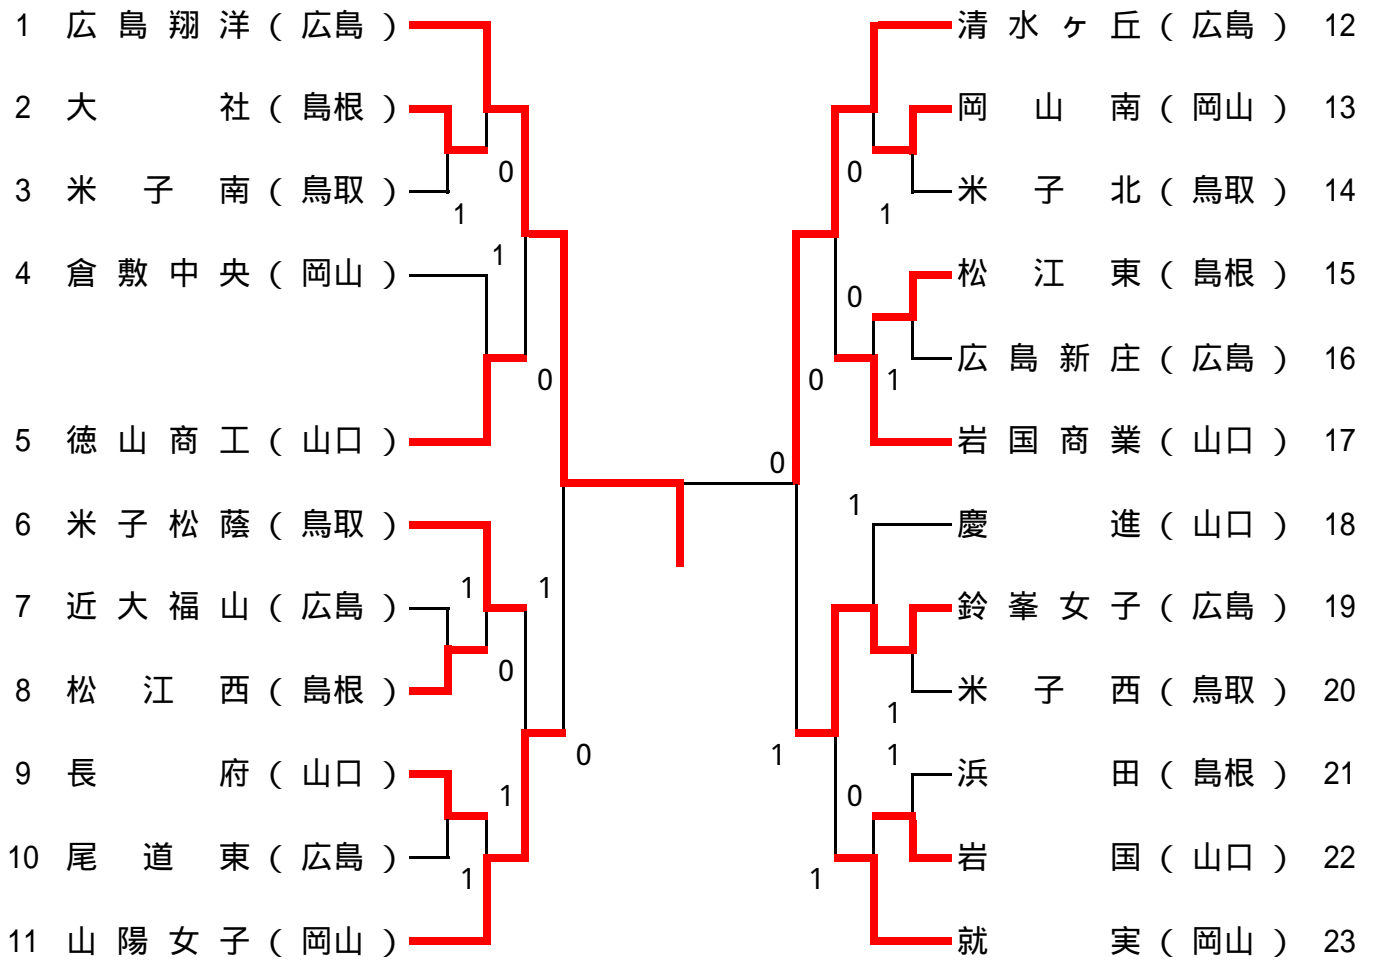

男子団体戦 《結果》

2011.7.23

男子団体戦結果	
1位	岡山理科大学附属高等学校
2位	広島翔洋高等学校
3位	島根県立松江工業高等学校
3位	山口県立岩国工業高等学校

女子団体戦 《結果》

2011.7.23

女子団体戦結果	
1位	広島翔洋高等学校
2位	清水ヶ丘高等学校
3位	山陽女子高等学校
3位	鈴峯女子高等学校