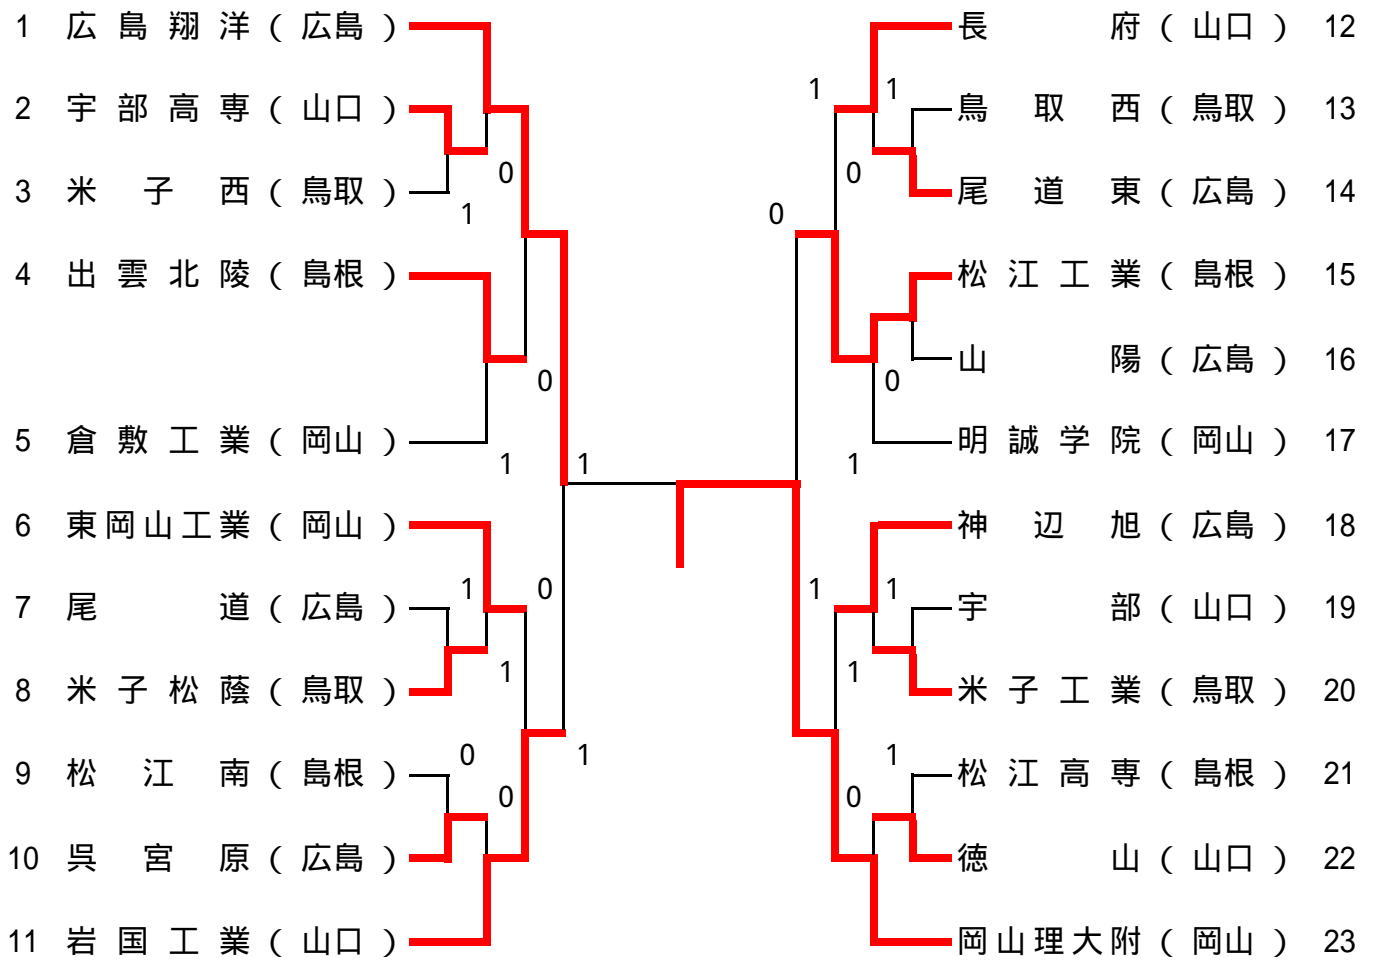

男子団体戦 《結果》

2011.7.23

男子団体戦結果	
1位	岡山理科大学附属高等学校
2位	広島翔洋高等学校
3位	島根県立松江工業高等学校
3位	山口県立岩国工業高等学校

女子団体戦 《結果》

2011.7.23

女子団体戦結果	
1位	広島翔洋高等学校
2位	清水ヶ丘高等学校
3位	山陽女子高等学校
3位	鈴峯女子高等学校