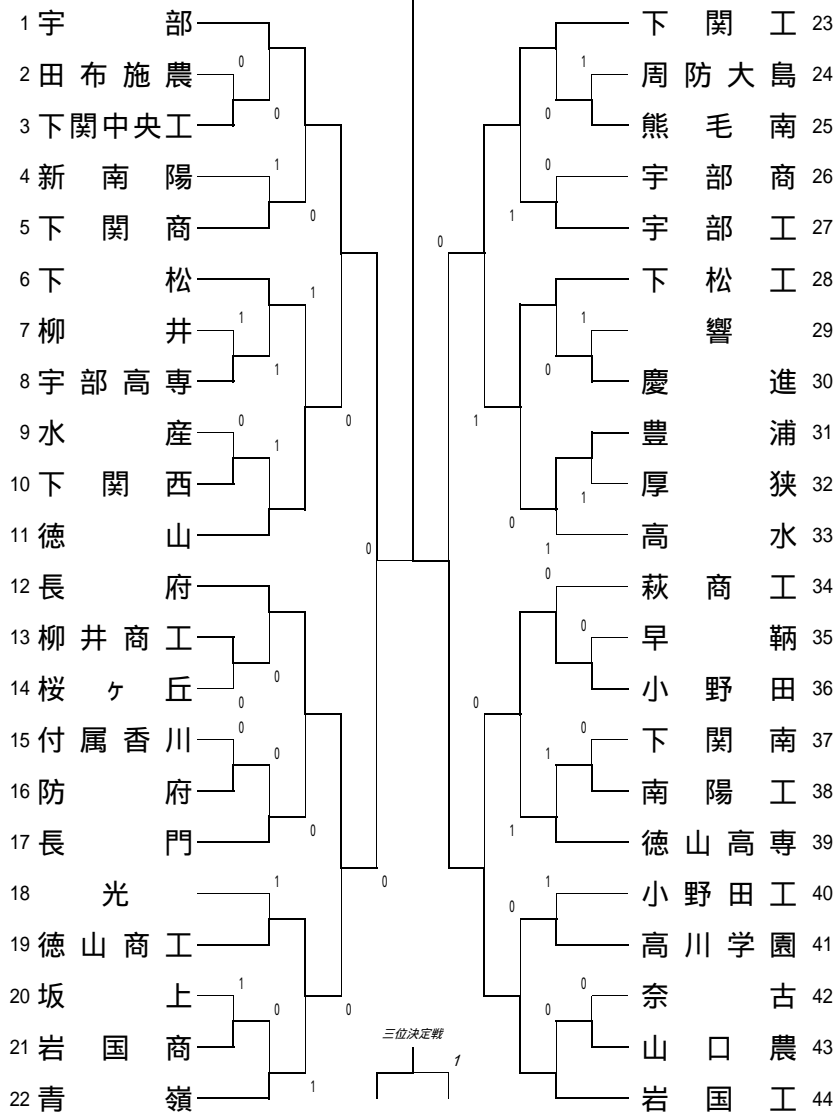

「大地 駆け抜け 夢の彼方へ」 山口県高校総体大会スローガン

平成22年度 山口県高等学校総合体育大会 (ソフトテニス競技の部)

〔男子の部〕

岩国工

前年度優勝校：宇部工業高校

競技日程・会場

期 日	会 場	競 技	開始時刻	終了時刻
5月29日(土)	宇部市中央公園球技場	団体戦	9:10	19:00
30日(日)	宇部市中央公園球技場	団・個	9:00	19:00
31日(月)	宇部市中央公園球技場	個人戦	9:00	18:00

平成22年度 山口県高等学校総合体育大会 (ソフトテニス競技の部)

慶進

前年度優勝校：慶進高校

〔女子の部〕

競技日程・会場

期 日	会 場	競 技	開始時刻	終了時刻
5月29日(土)	宇部市中央公園球技場	団体戦	9:10	19:00
30日(日)	宇部市中央公園球技場	団・個	9:00	19:00
31日(月)	宇部市中央公園球技場	個人戦	9:00	18:00

山口県高体連ソフトテニス専門部ホームページアドレス