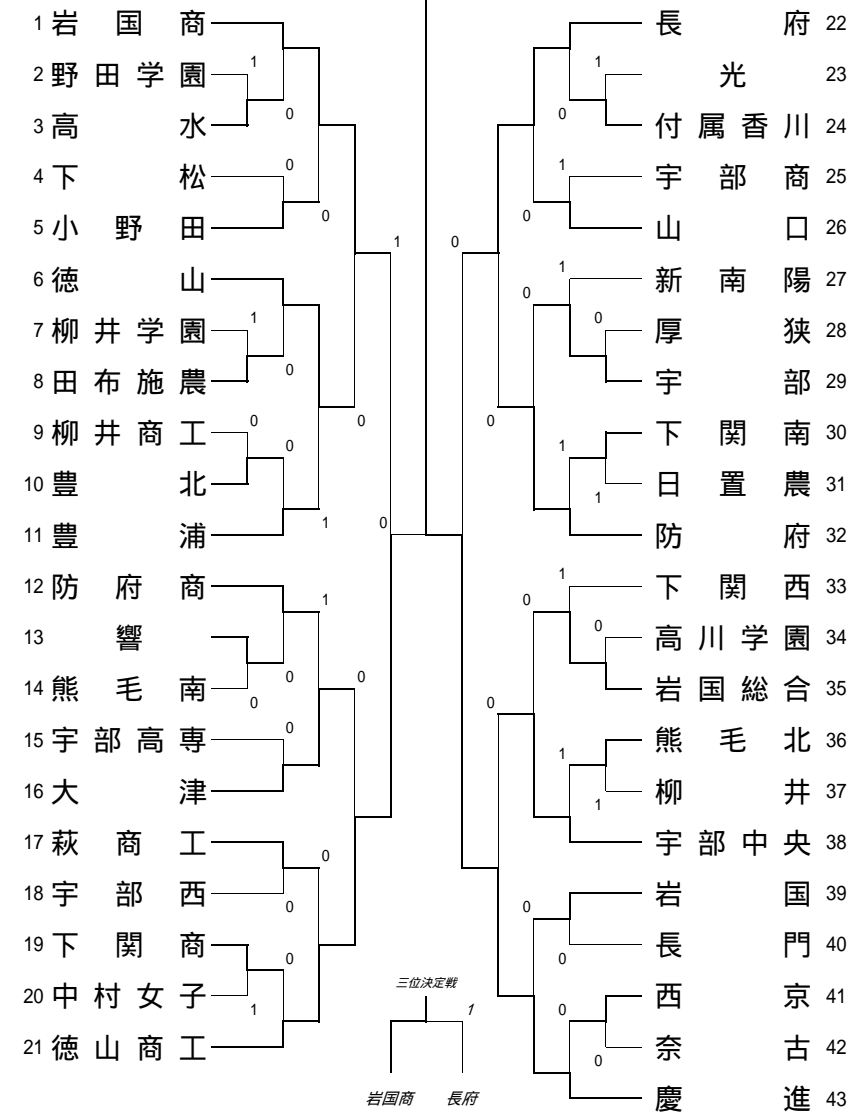

「大地 駆け抜け 夢の彼方へ」 山口県高校総体大会スローガン

平成22年度 山口県高等学校総合体育大会 (ソフトテニス競技の部)

〔男子の部〕

岩国工

前年度優勝校：宇部工業高校

競技日程・会場

期 日	会 場	競 技	開始時刻	終了時刻
5月29日(土)	宇部市中央公園球技場	団体戦	9:10	19:00
30日(日)	宇部市中央公園球技場	団・個	9:00	19:00
31日(月)	宇部市中央公園球技場	個人戦	9:00	18:00

平成22年度 山口県高等学校総合体育大会 (ソフトテニス競技の部)

慶進

前年度優勝校：慶進高校

〔女子の部〕

競技日程・会場

期 日	会 場	競 技	開始時刻	終了時刻
5月29日(土)	宇部市中央公園球技場	団体戦	9:10	19:00
30日(日)	宇部市中央公園球技場	団・個	9:00	19:00
31日(月)	宇部市中央公園球技場	個人戦	9:00	18:00

山口県高体連ソフトテニス専門部ホームページアドレス