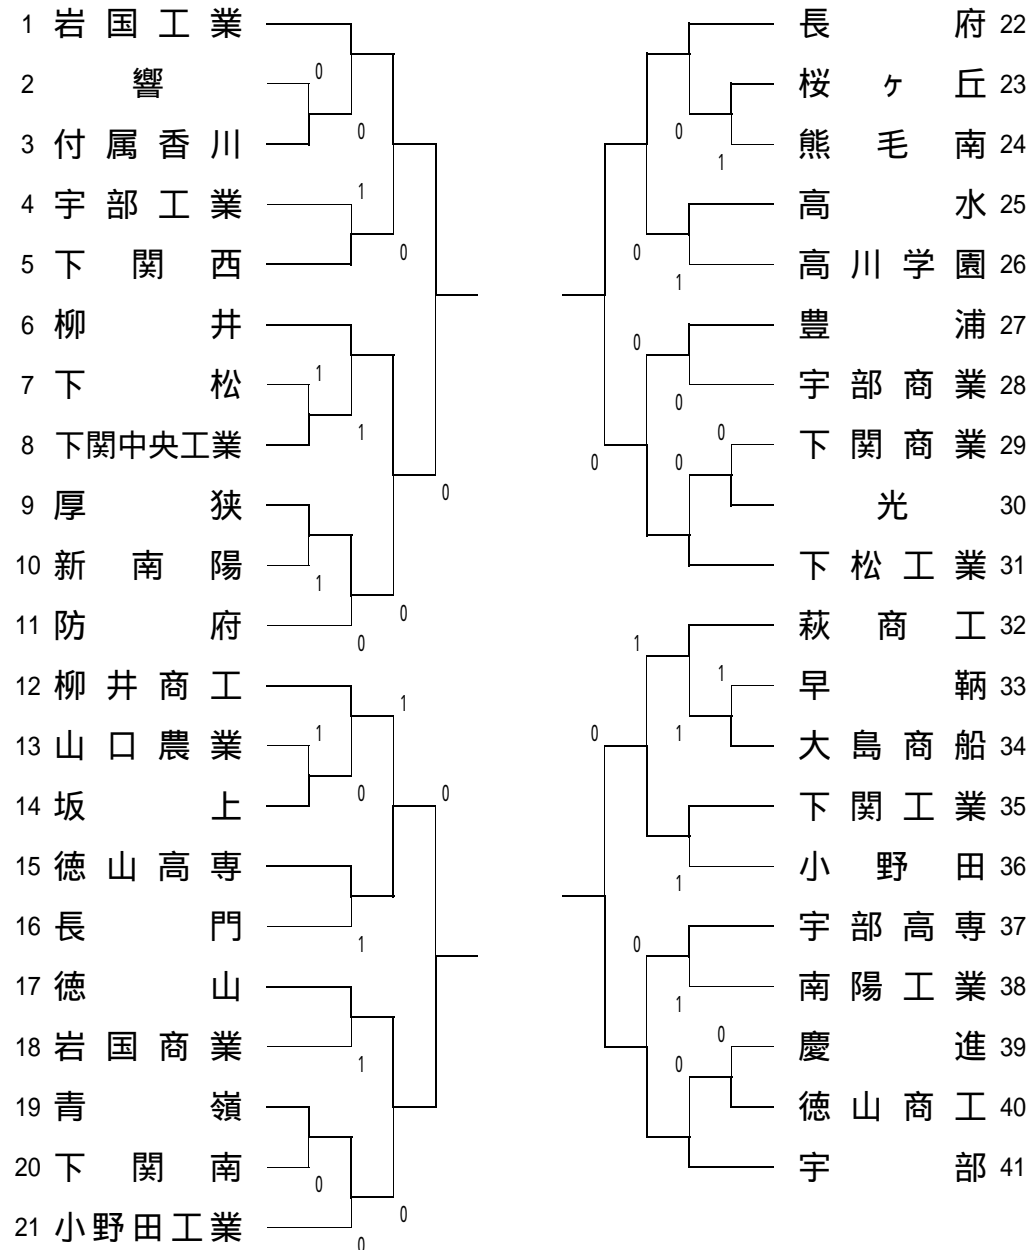

前年度優勝校 宇部高校

【男子の部】

【結果】

【決勝リーグ】 1～4位決定戦

	1	2	3	4	勝	負	差	順
1 宇部		0	0		1	2		3位
2 岩国工					3	0		1位
3 長府		1			2	1		2位
4 徳山	1	1	0		0	3		4位

【順位決定リーグ】 5～8位決定戦

	1	2	3	4	勝	負	差	順
1 下松工		1			2	1		6位
2 下関工					3	0		5位
3 徳山高専	1	0			1	2		7位
4 柳井	0	1	1		0	3		8位

試合順：1 - 2・3 - 4・1 - 3・2 - 4・2 - 3・1 - 4

ゴミは必ず持ち帰りましょう

前年度優勝校 岩国商業

【女子の部】

【結果】

【決勝リーグ】 1～4位決定戦

	1	2	3	4	勝	負	差	順
1 岩国商		1			2	1		2位
2 長府					3	0		1位
3 徳山商工	1	0			1	2		3位
4 慶進	1	0	0		0	3		4位

【順位決定リーグ】 5～8位決定戦

	1	2	3	4	勝	負	差	順
1 岩国					3	0		5位
2 防府商	1			1	1	2		7位
3 光	0	0		0	0	3		8位
4 徳山	1				2	1		6位

試合順：1 - 2・3 - 4・1 - 3・2 - 4・2 - 3・1 - 4

ゴミは必ず持ち帰りましょう