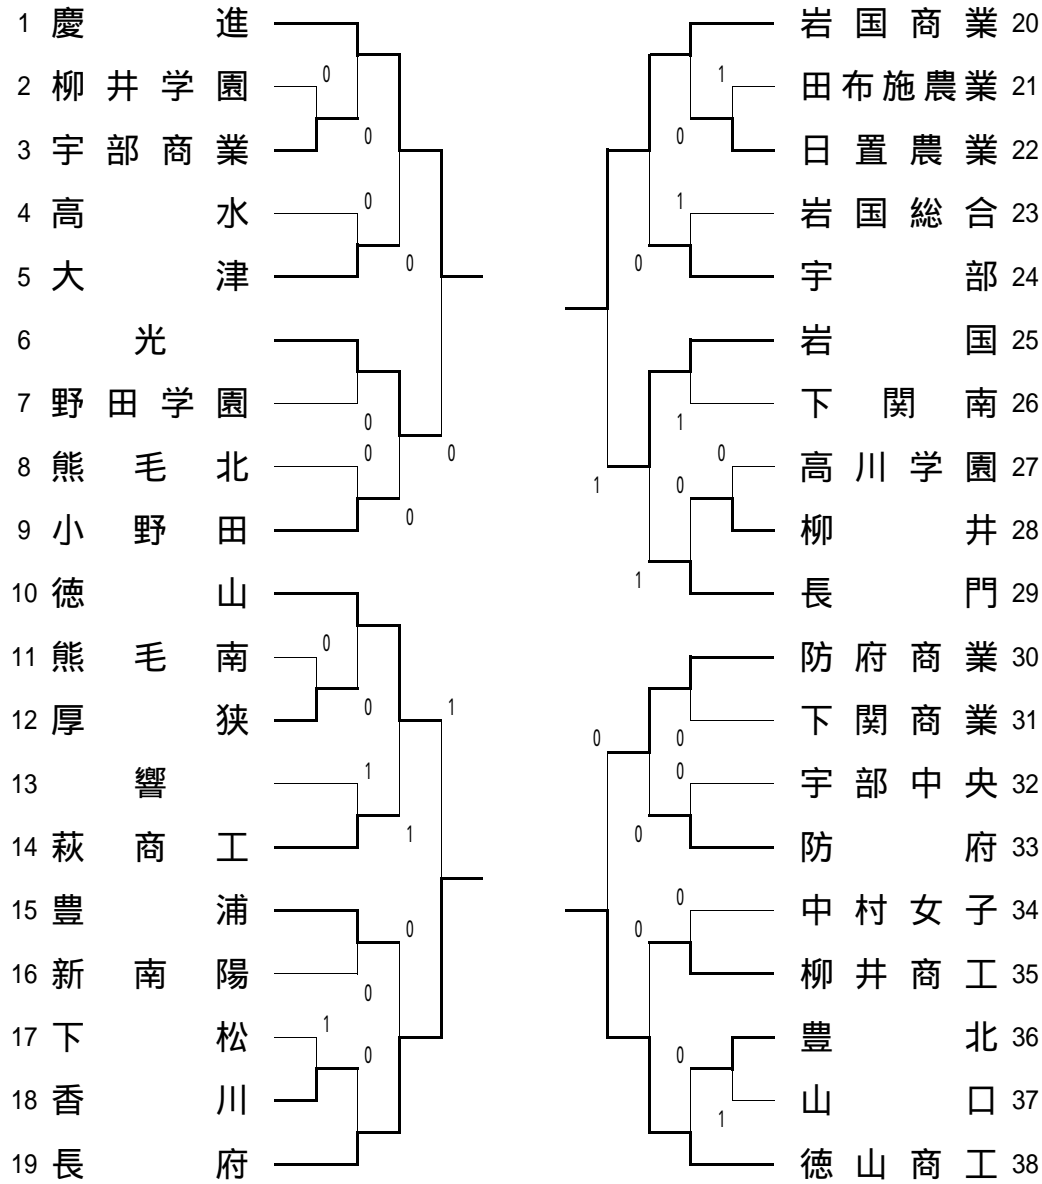

前年度優勝校 宇部高校

【男子の部】

【結果】

【決勝リーグ】 1～4位決定戦

	1	2	3	4	勝	負	差	順
1 宇部		0	0		1	2		3位
2 岩国工					3	0		1位
3 長府		1			2	1		2位
4 徳山	1	1	0		0	3		4位

【順位決定リーグ】 5～8位決定戦

	1	2	3	4	勝	負	差	順
1 下松工		1			2	1		6位
2 下関工					3	0		5位
3 徳山高専	1	0			1	2		7位
4 柳井	0	1	1		0	3		8位

試合順：1 - 2・3 - 4・1 - 3・2 - 4・2 - 3・1 - 4

ゴミは必ず持ち帰りましょう

前年度優勝校 岩国商業

【女子の部】

【結果】

【決勝リーグ】 1～4位決定戦

	1	2	3	4	勝	負	差	順
1 岩国商		1			2	1		2位
2 長府					3	0		1位
3 徳山商工	1	0			1	2		3位
4 慶進	1	0	0		0	3		4位

【順位決定リーグ】 5～8位決定戦

	1	2	3	4	勝	負	差	順
1 岩国					3	0		5位
2 防府商	1			1	1	2		7位
3 光	0	0		0	0	3		8位
4 徳山	1				2	1		6位

試合順：1 - 2・3 - 4・1 - 3・2 - 4・2 - 3・1 - 4

ゴミは必ず持ち帰りましょう