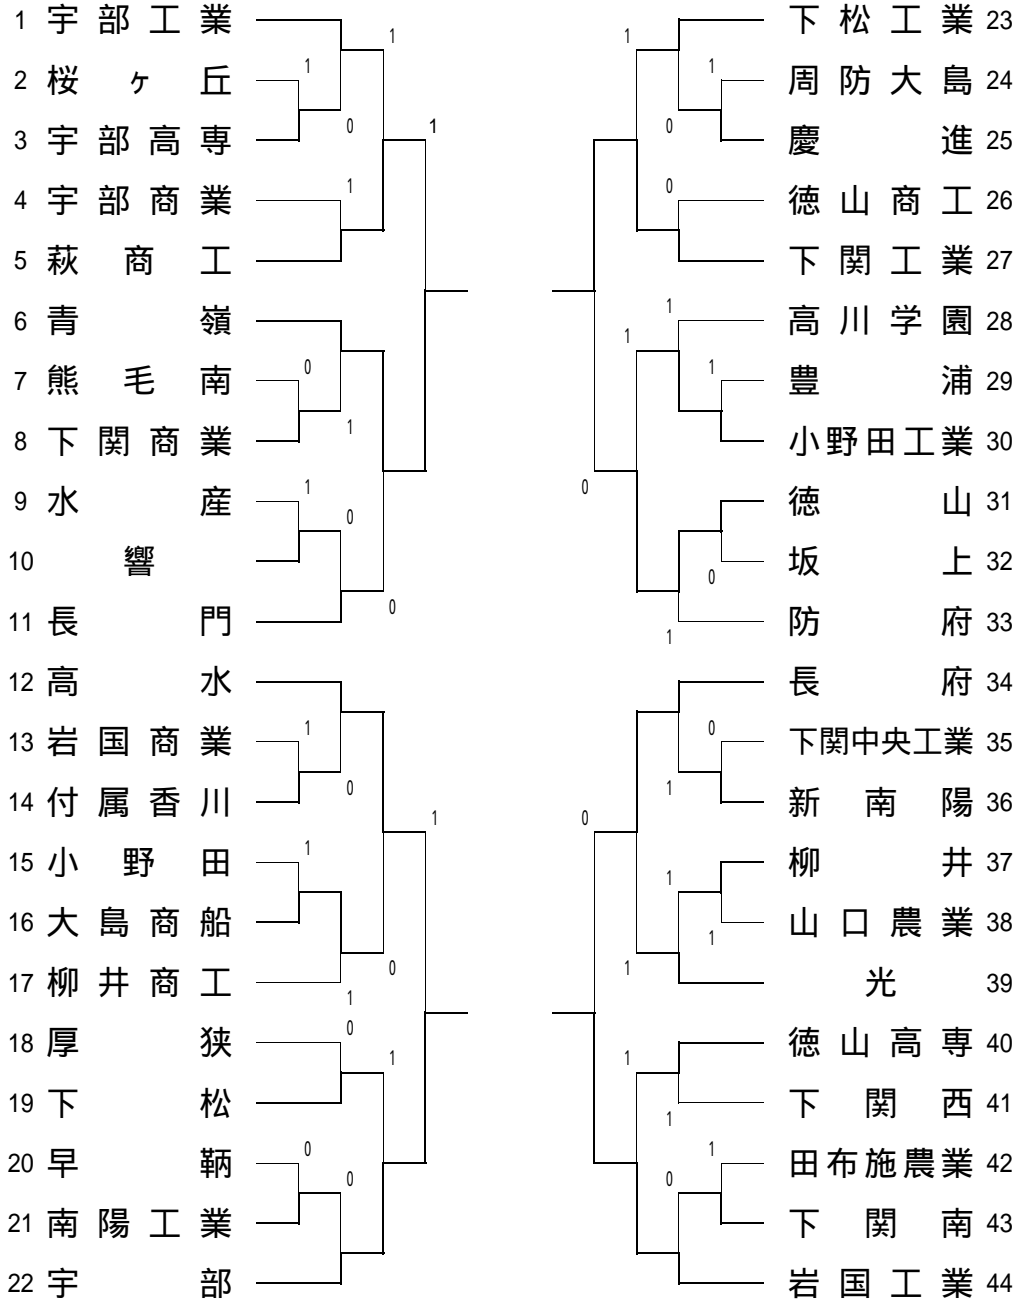

前年度優勝校 宇部工業高校

【男子の部】

【決勝リーグ】 1～4位決定戦

	1	2	3	4	勝	負	差	順
1 青嶺		1	1		1	2	4	4位
2 岩国工				1	2	1	2	2位
3 下関工		1		1	1	2	3	3位
4 宇部	1				2	1	1	1位

【順位決定リーグ】 5～8位決定戦

	1	2	3	4	勝	負	差	順
1 長府					3	0		5位
2 高水	0		1		1	2	得失ゲーム 21 - 18 + 3	6位
3 徳山	1			1	1	2	得失ゲーム 18 - 21 - 3	8位
4 萩商工	0	1			1	2	得失セット 19 - 19 ± 0	7位

試合順：1 - 2・3 - 4・1 - 3・2 - 4・2 - 3・1 - 4

ゴミは必ず持ち帰りましょう

前年度優勝校 慶進高校

【女子の部】

【決勝リーグ】 1～4位決定戦

	1	2	3	4	勝	負	差	順
1 岩国商					3	0		1 1位
2 長府	1		1		1	2	3	3位
3 慶進	1				2	1	2	2位
4 徳山商工	1	1	1		0	3	4	4位

【順位決定リーグ】 5～8位決定戦

	1	2	3	4	勝	負	差	順
1 下関西		0		0	1	2	3	7位
2 防府商					3	0	1	5位
3 豊浦	0	0		1	0	3	4	8位
4 防府		1			2	1	2	6位

試合順：1 - 2・3 - 4・1 - 3・2 - 4・2 - 3・1 - 4

ゴミは必ず持ち帰りましょう