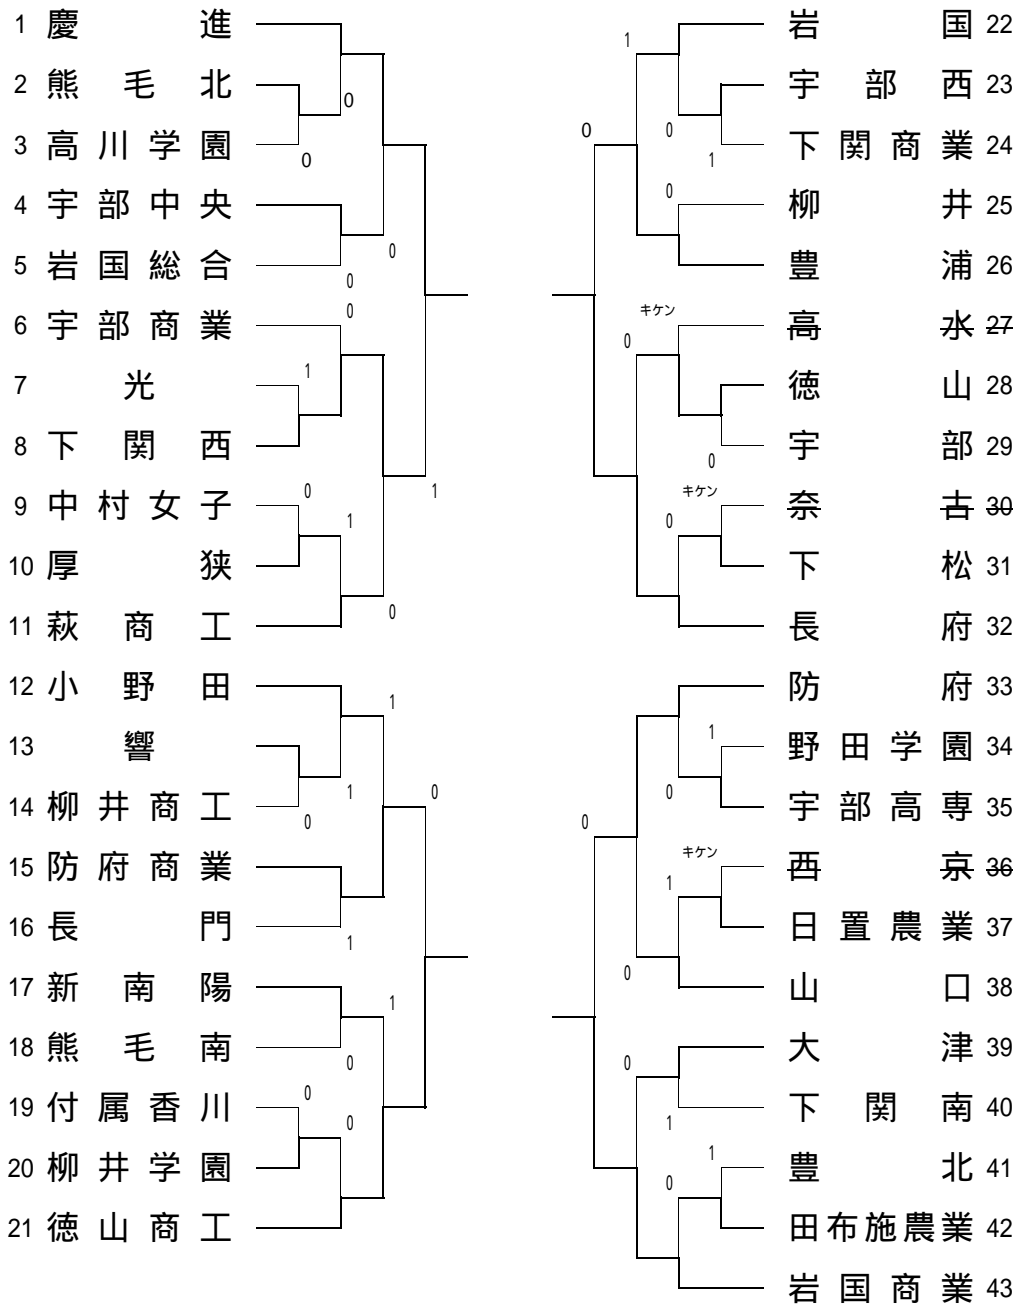

前年度優勝校 宇部工業高校

【男子の部】

【決勝リーグ】 1～4位決定戦

	1	2	3	4	勝	負	差	順
1 青嶺		1	1		1	2	4	4位
2 岩国工				1	2	1	2	2位
3 下関工		1		1	1	2	3	3位
4 宇部	1				2	1	1	1位

【順位決定リーグ】 5～8位決定戦

	1	2	3	4	勝	負	差	順
1 長府					3	0		5位
2 高水	0		1		1	2	得失ゲーム 21 - 18 + 3	6位
3 徳山	1			1	1	2	得失ゲーム 18 - 21 - 3	8位
4 萩商工	0	1			1	2	得失セット 19 - 19 ± 0	7位

試合順：1 - 2・3 - 4・1 - 3・2 - 4・2 - 3・1 - 4

ゴミは必ず持ち帰りましょう

前年度優勝校 慶進高校

【女子の部】

【決勝リーグ】 1～4位決定戦

	1	2	3	4	勝	負	差	順
1 岩国商					3	0		1 1位
2 長府	1		1		1	2	3	3位
3 慶進	1				2	1	2	2位
4 徳山商工	1	1	1		0	3	4	4位

【順位決定リーグ】 5～8位決定戦

	1	2	3	4	勝	負	差	順
1 下関西		0		0	1	2	3	7位
2 防府商					3	0	1	5位
3 豊浦	0	0		1	0	3	4	8位
4 防府		1			2	1	2	6位

試合順：1 - 2・3 - 4・1 - 3・2 - 4・2 - 3・1 - 4

ゴミは必ず持ち帰りましょう