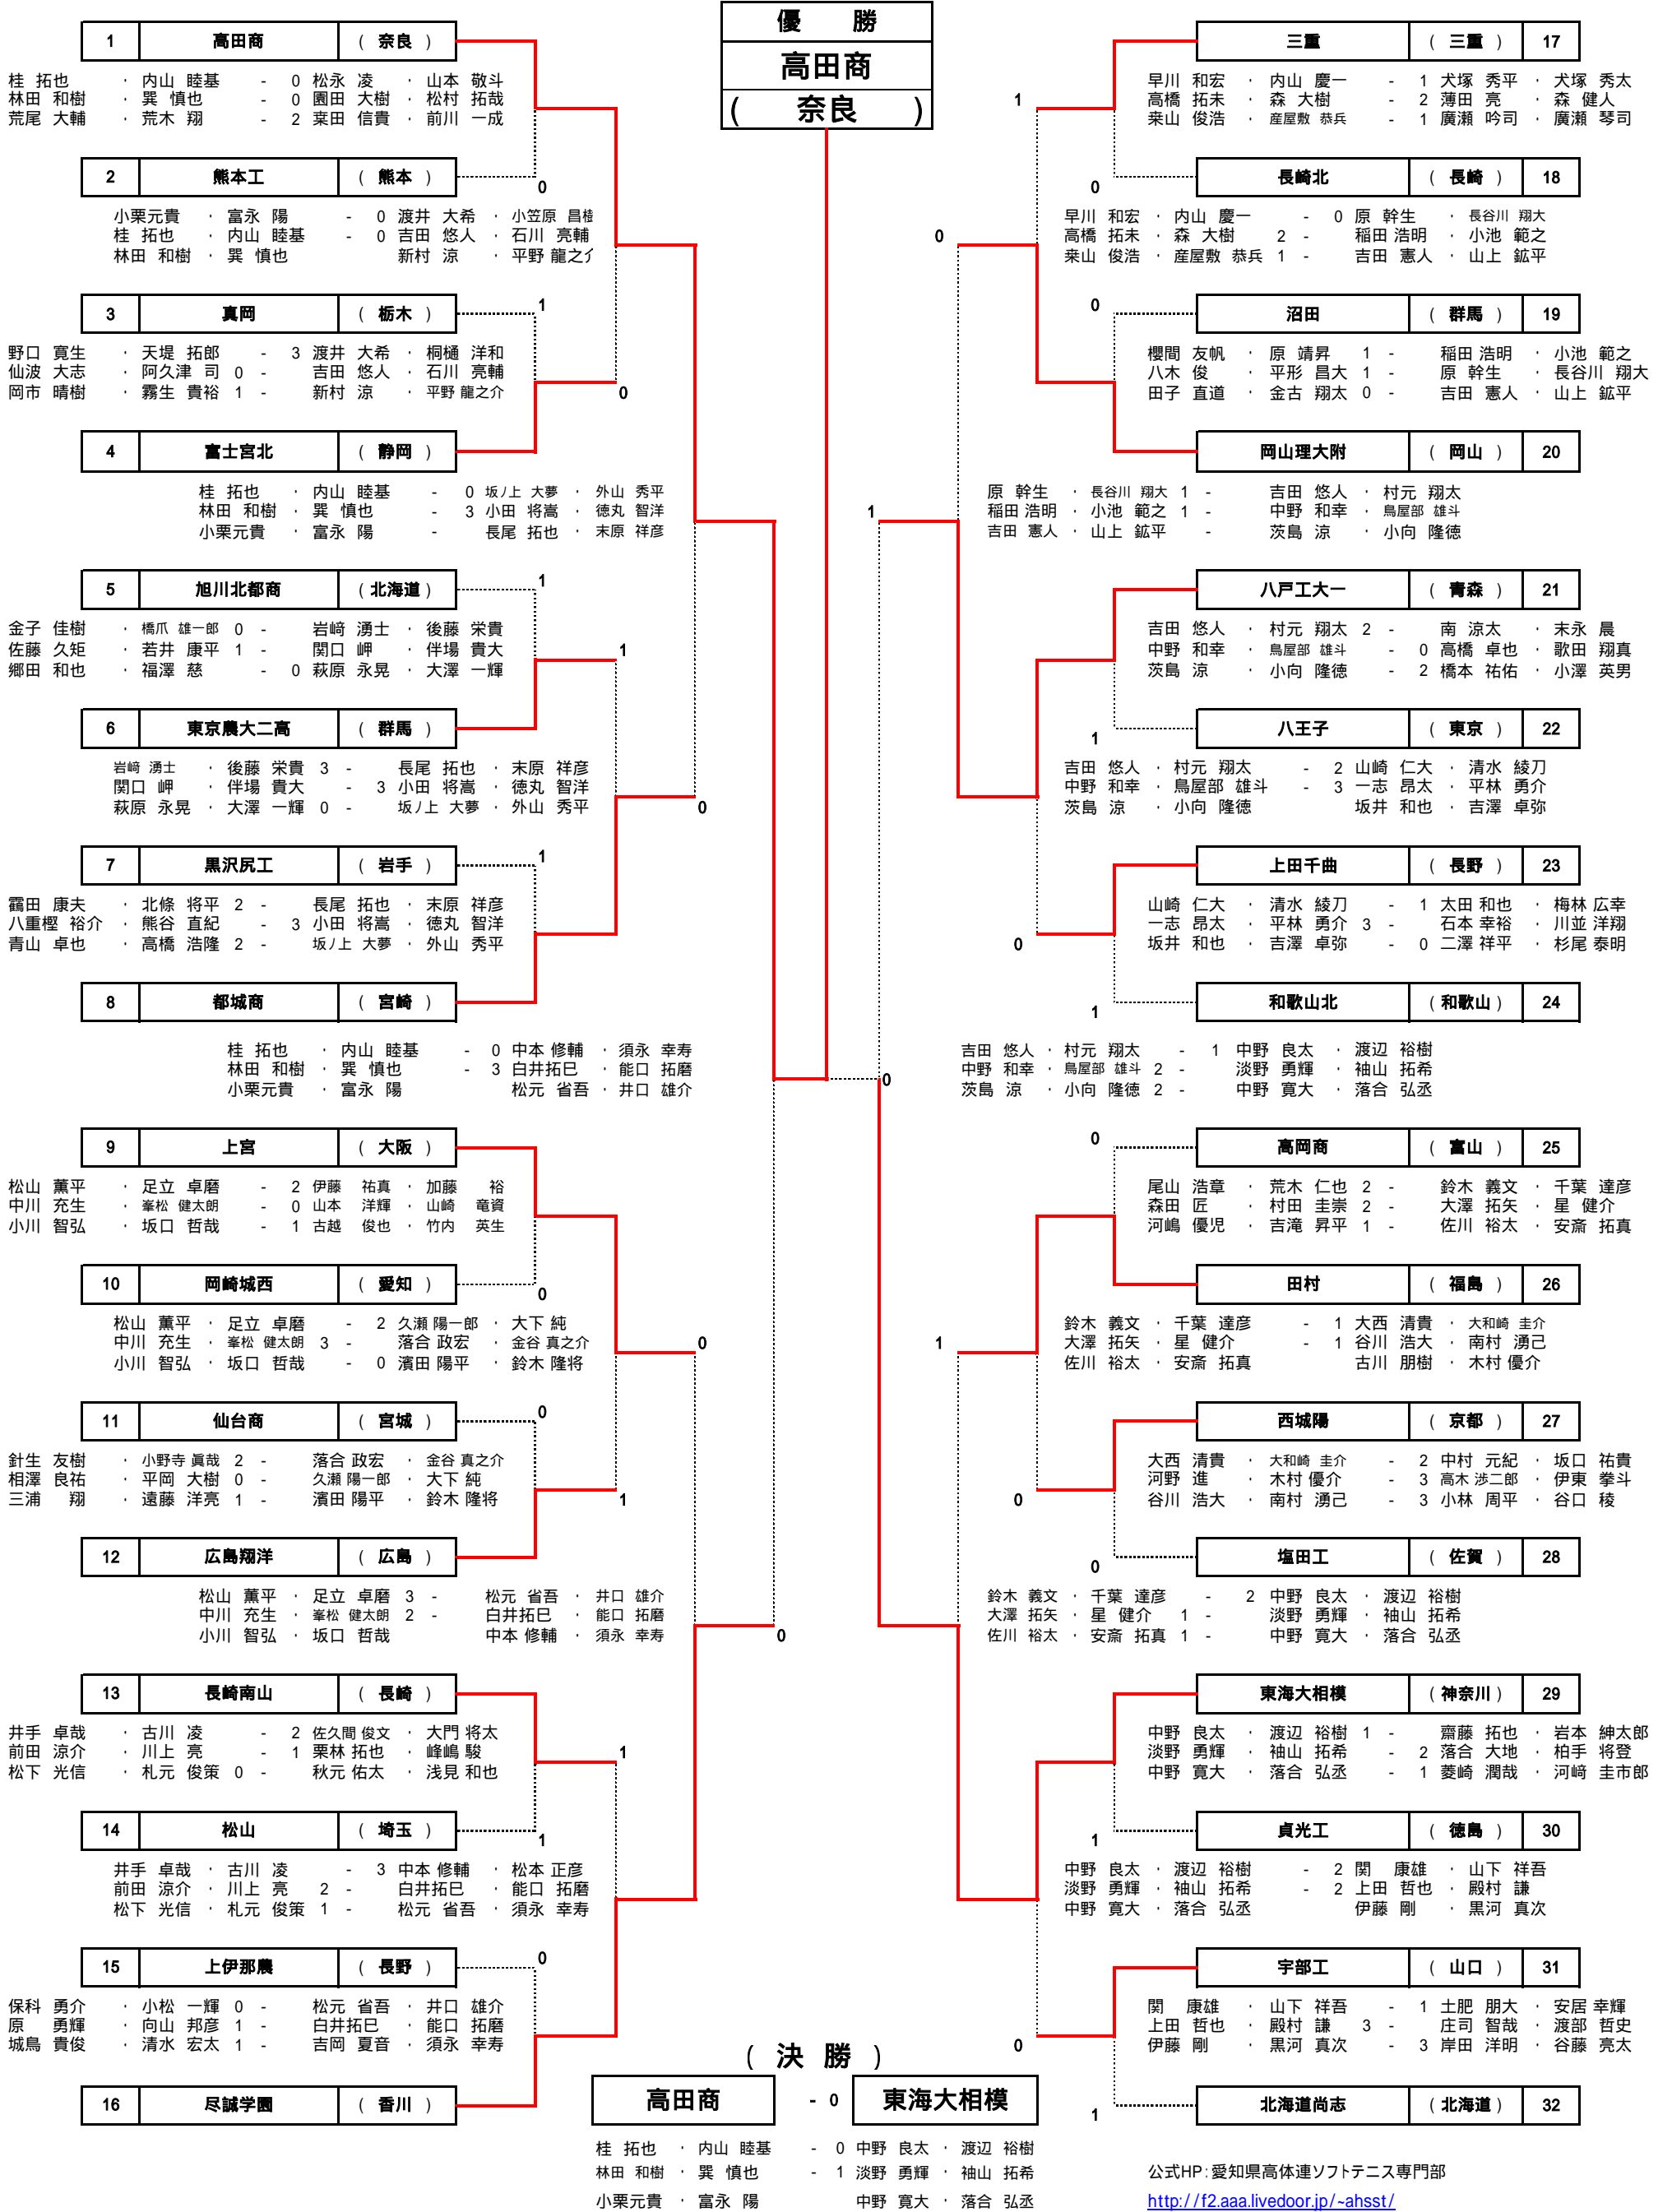

第34回 全日本高等学校選抜ソフトテニス大会 (男子)