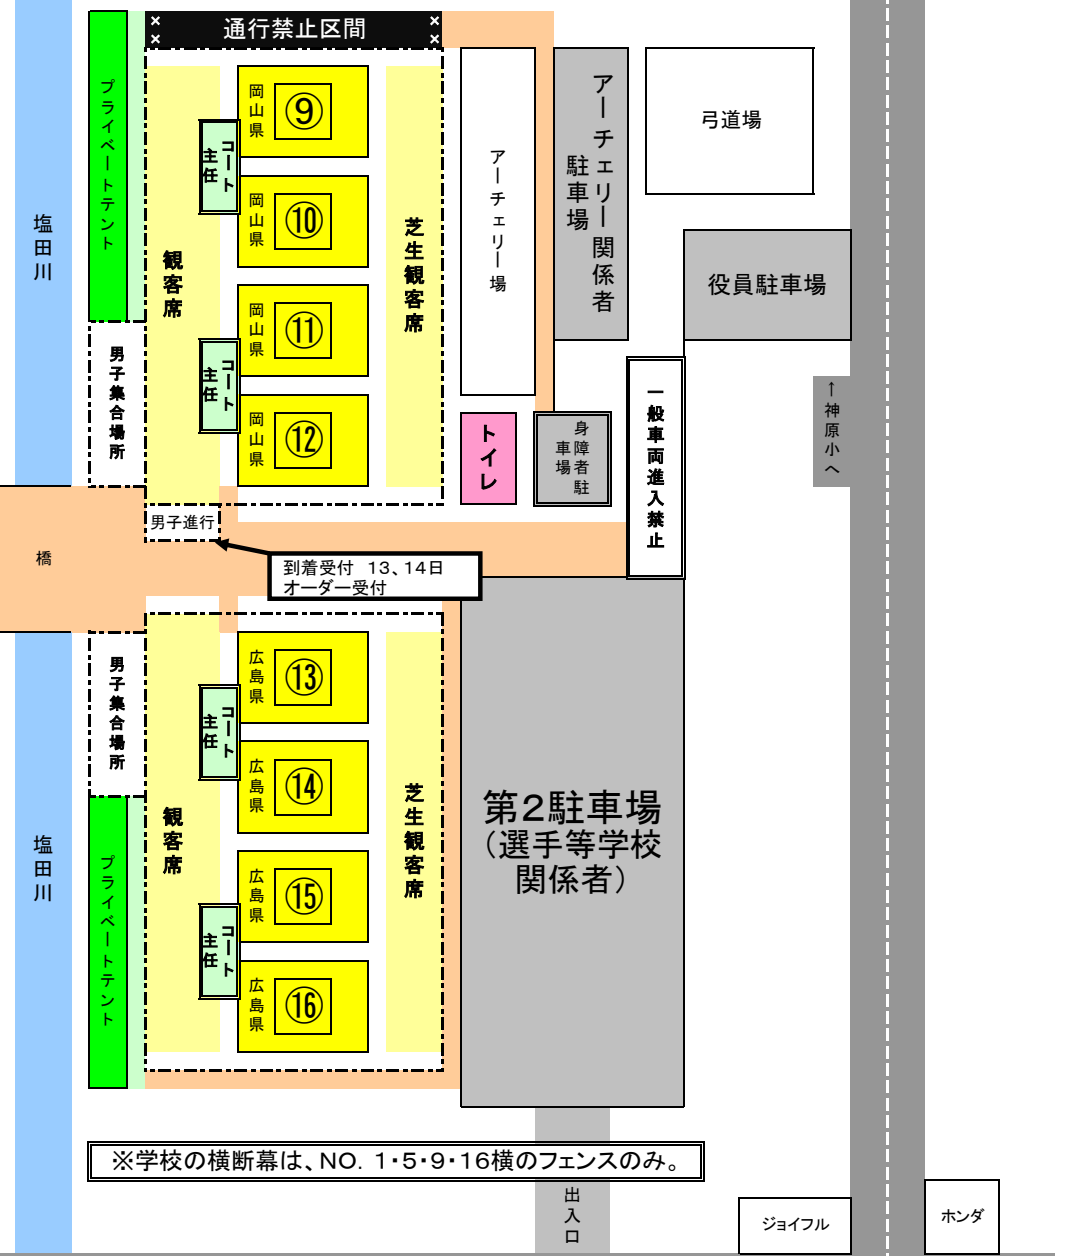

第62回中国高等学校ソフトテニス選手権大会

(宇部市中央公園テニスコート) 令和元年7月12日(金)~14日(日)

市道(自動車等の往来があり、危険です。横断等には十分注意してください)

YAMAHA楽器

神原歯科

ドラマティックス美容院

ディスカウントドラッグ

ジョイフル

ホンダ

宇部中央高校へー

ファミリーマート

神原中へ↓