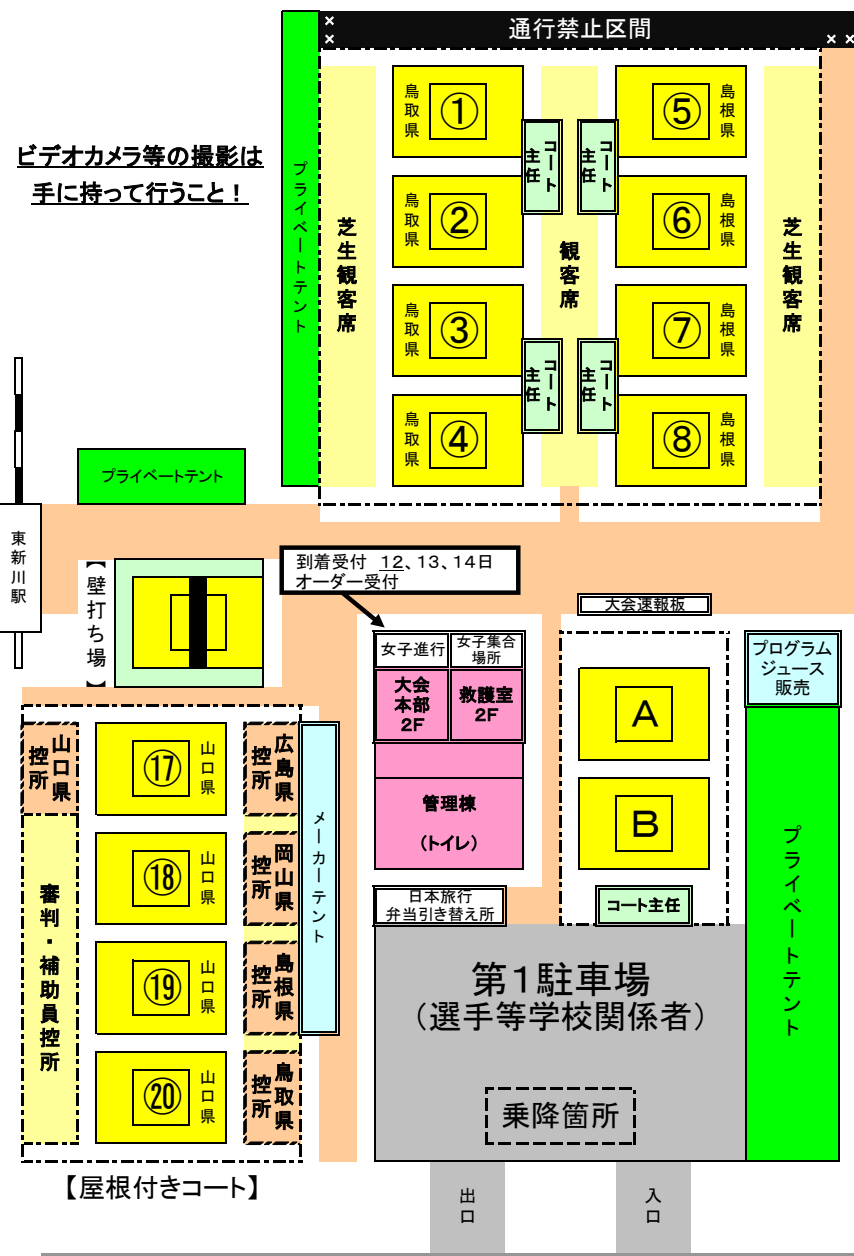

第62回中国高等学校ソフトテニス選手権大会

(宇部市中央公園テニスコート) 令和元年7月12日(金)~14日(日)

市道(自動車等の往来があり、危険です。横断等には十分注意してください)

YAMAHA楽器

神原歯科

ドラマティックス美容院

ディスカウントドラッグ

ジョイフル

ホンダ

宇部中央高校へー

ファミリーマート

神原中へ↓