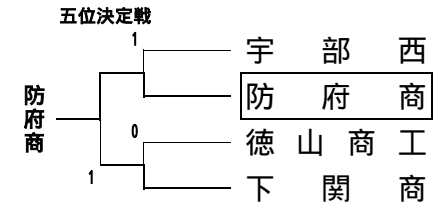

小野田

[男子の部]

競技日程・会場

期日	会場	競技	開始時刻	終了予定時刻
6月2日(土)	宇部市中央公園球技場・宇部工業高校	団体戦	9:00	19:00
3日(日)	宇部市中央公園球技場・宇部工業高校	団・個	9:00	19:00
4日(月)	宇部市中央公園球技場・宇部工業高校	個人戦	9:00	18:00

岩国

[女子の部]

競技日程・会場

期日	会場	競技	開始時刻	終了予定時刻
6月2日(土)	宇部市中央公園球技場	団体戦	9:00	19:00
3日(日)	宇部市中央公園球技場	団・個	9:00	19:00
4日(月)	宇部市中央公園球技場	個人戦	9:00	18:00