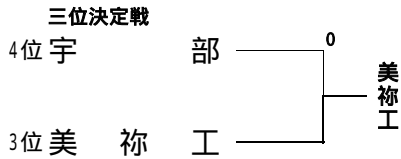

小野田

[男子の部]

競技日程・会場

期日	会場	競技	開始時刻	終了予定時刻
6月2日(土)	宇部市中央公園球技場・宇部工業高校	団体戦	9:00	19:00
3日(日)	宇部市中央公園球技場・宇部工業高校	団・個	9:00	19:00
4日(月)	宇部市中央公園球技場・宇部工業高校	個人戦	9:00	18:00

岩国

[女子の部]

競技日程・会場

期日	会場	競技	開始時刻	終了予定時刻
6月2日(土)	宇部市中央公園球技場	団体戦	9:00	19:00
3日(日)	宇部市中央公園球技場	団・個	9:00	19:00
4日(月)	宇部市中央公園球技場	個人戦	9:00	18:00