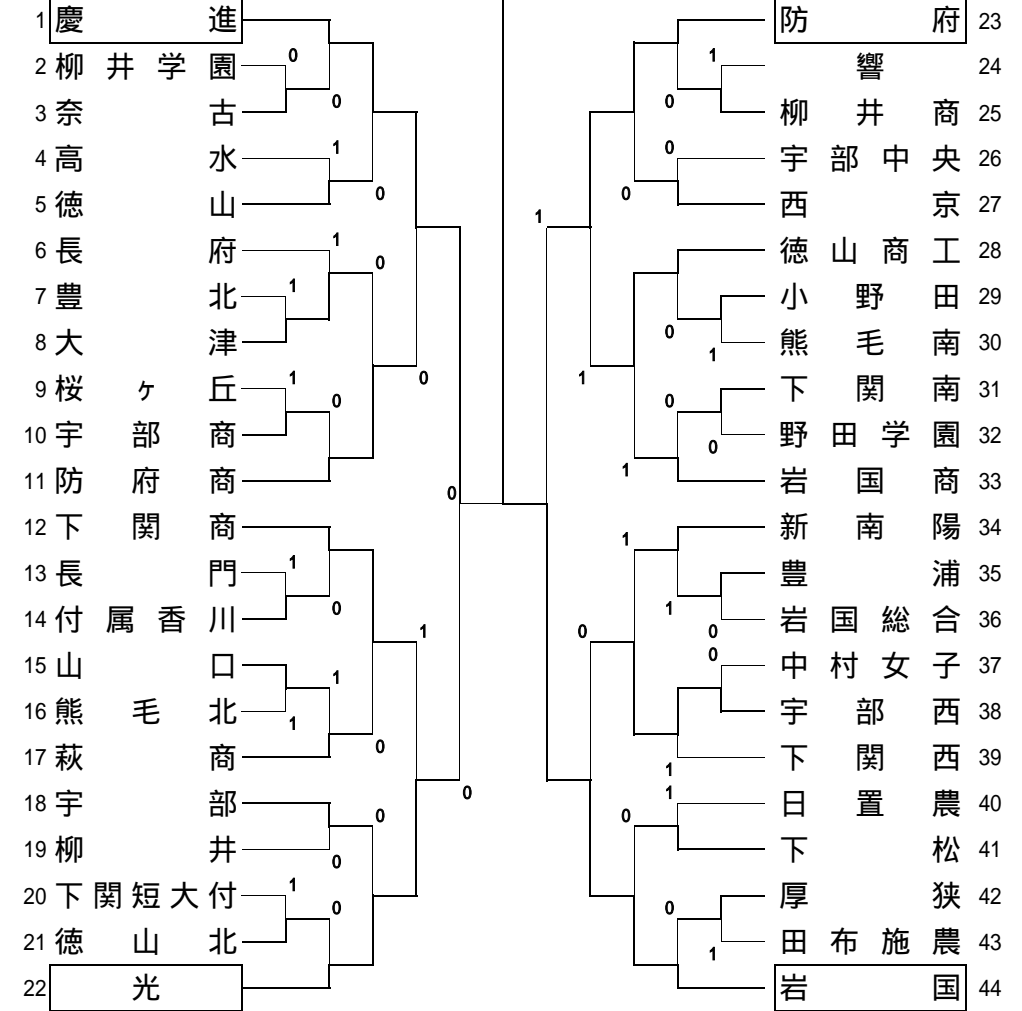

小野田

[男子の部]

競技日程・会場

期日	会場	競技	開始時刻	終了予定時刻
6月2日(土)	宇部市中央公園球技場・宇部工業高校	団体戦	9:00	19:00
3日(日)	宇部市中央公園球技場・宇部工業高校	団・個	9:00	19:00
4日(月)	宇部市中央公園球技場・宇部工業高校	個人戦	9:00	18:00

岩国

[女子の部]

競技日程・会場

期日	会場	競技	開始時刻	終了予定時刻
6月2日(土)	宇部市中央公園球技場	団体戦	9:00	19:00
3日(日)	宇部市中央公園球技場	団・個	9:00	19:00
4日(月)	宇部市中央公園球技場	個人戦	9:00	18:00