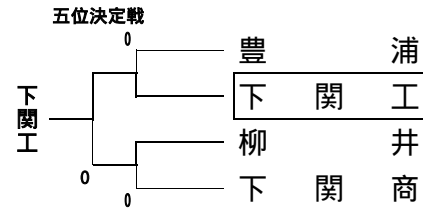

小野田

[男子の部]

競技日程・会場

期日	会場	競技	開始時刻	終了予定時刻
6月2日(土)	宇部市中央公園球技場・宇部工業高校	団体戦	9:00	19:00
3日(日)	宇部市中央公園球技場・宇部工業高校	団・個	9:00	19:00
4日(月)	宇部市中央公園球技場・宇部工業高校	個人戦	9:00	18:00

岩国

[女子の部]

競技日程・会場

期日	会場	競技	開始時刻	終了予定時刻
6月2日(土)	宇部市中央公園球技場	団体戦	9:00	19:00
3日(日)	宇部市中央公園球技場	団・個	9:00	19:00
4日(月)	宇部市中央公園球技場	個人戦	9:00	18:00