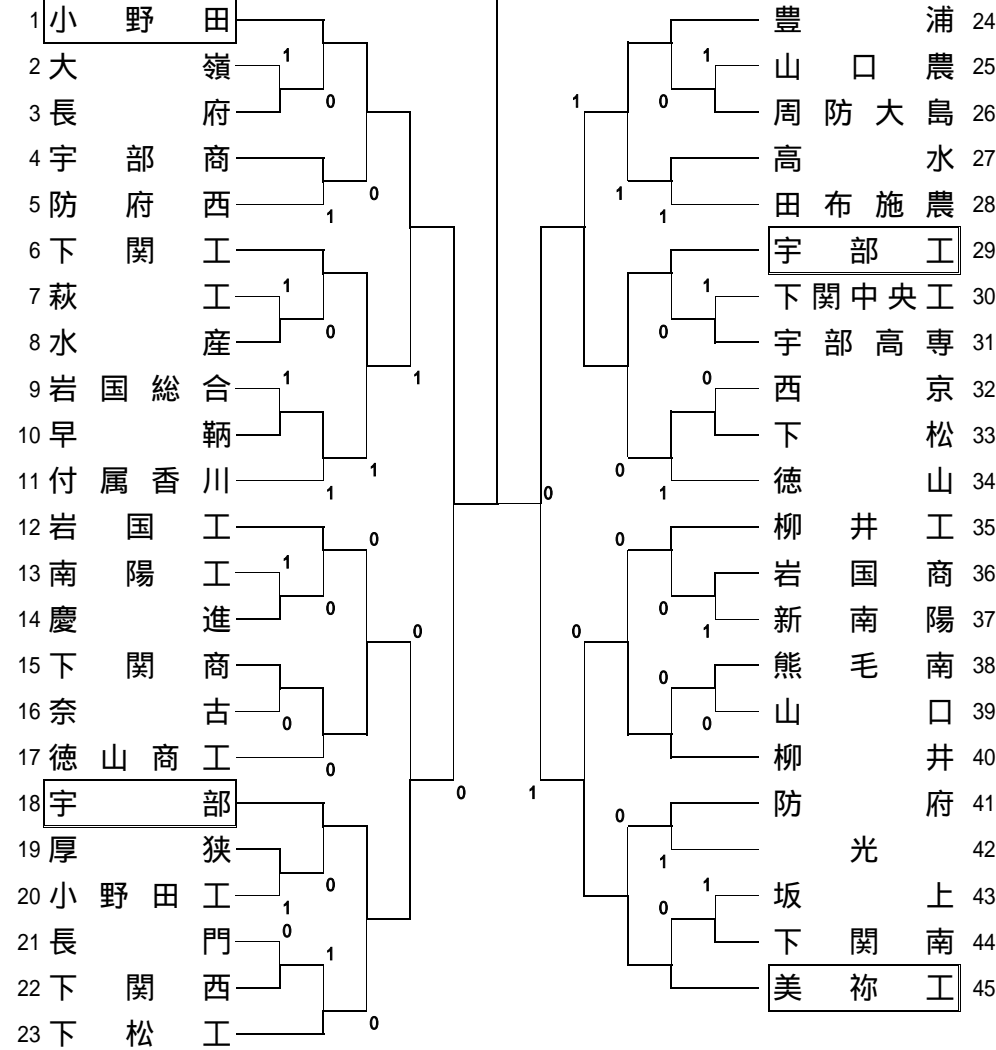

小野田

[男子の部]

競技日程・会場

期日	会場	競技	開始時刻	終了予定時刻
6月2日(土)	宇部市中央公園球技場・宇部工業高校	団体戦	9:00	19:00
3日(日)	宇部市中央公園球技場・宇部工業高校	団・個	9:00	19:00
4日(月)	宇部市中央公園球技場・宇部工業高校	個人戦	9:00	18:00

岩国

[女子の部]

競技日程・会場

期日	会場	競技	開始時刻	終了予定時刻
6月2日(土)	宇部市中央公園球技場	団体戦	9:00	19:00
3日(日)	宇部市中央公園球技場	団・個	9:00	19:00
4日(月)	宇部市中央公園球技場	個人戦	9:00	18:00