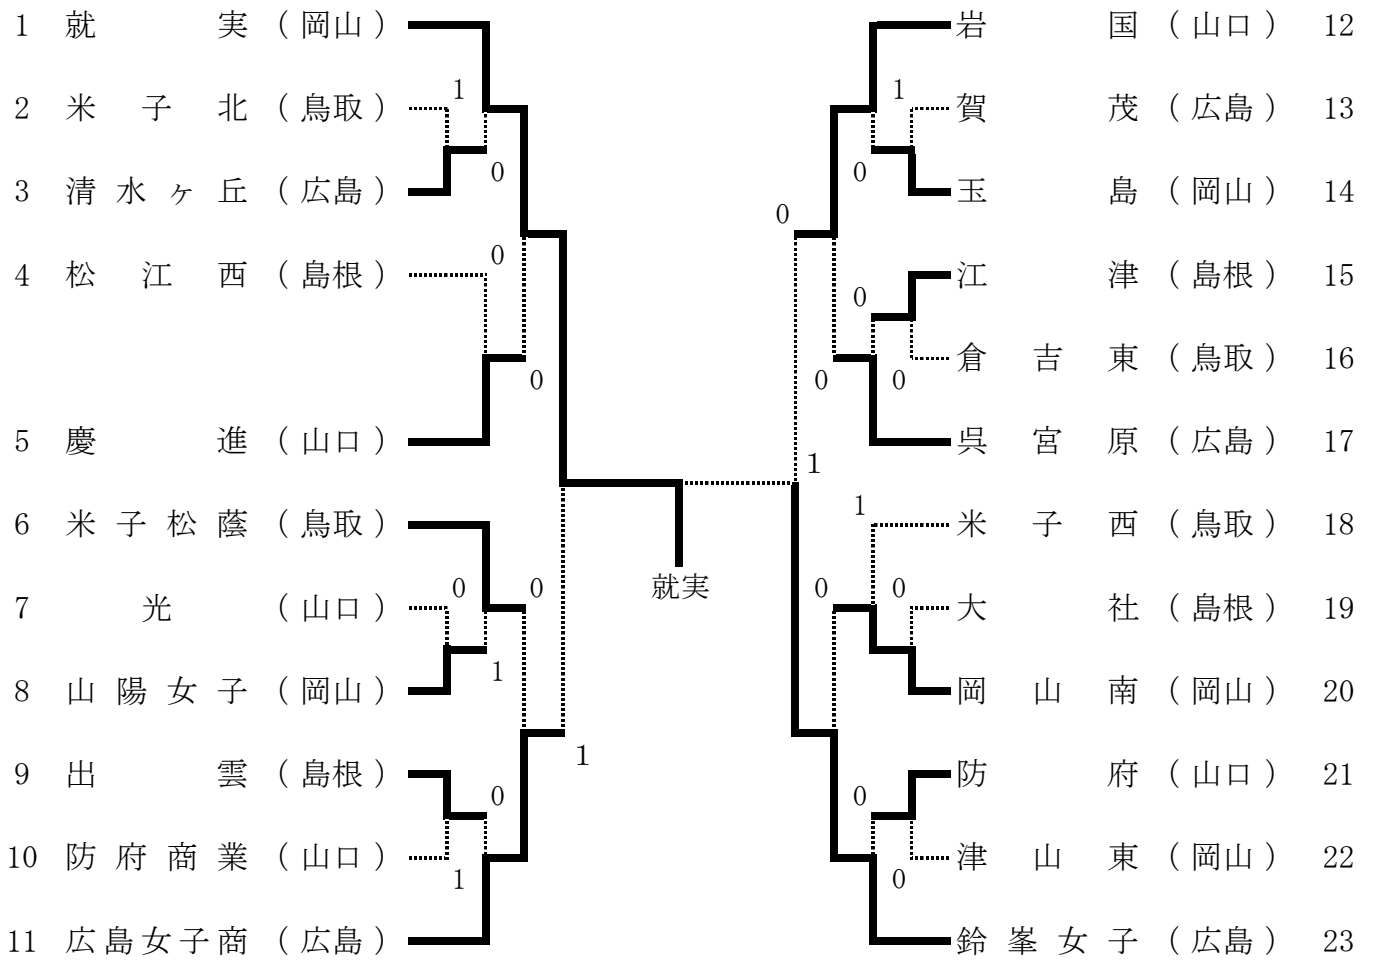

# 男子団体戦

## 決勝戦

岡山理科大付属	1	＝	②	岡山南		
太田 ・ 柴田	④	－	1	－	0	善木 ・ 楠田
藤澤 ・ 善野	3	－	2	－	④	佐和 ・ 行吉
宮地 ・ 金谷	2	－	3	－	④	中島 ・ 竹村

男子団体戦結果	
1位	岡山県立岡山南高等学校
2位	岡山理科大学附属高等学校
3位	岡山県立東岡山工業高等学校
3位	広島県立音戸高等学校

# 女子団体戦

## 決勝戦

就実	② = 1	鈴峯女子
水松 ・ 杉本	④ - 1 - 0	前田 ・ 岡野
形山茜 ・ 橋本	1 - 2 - ④	柏原 ・ 工藤
弓野 ・ 形山遥	④ - 3 - 3	中村 ・ 石井