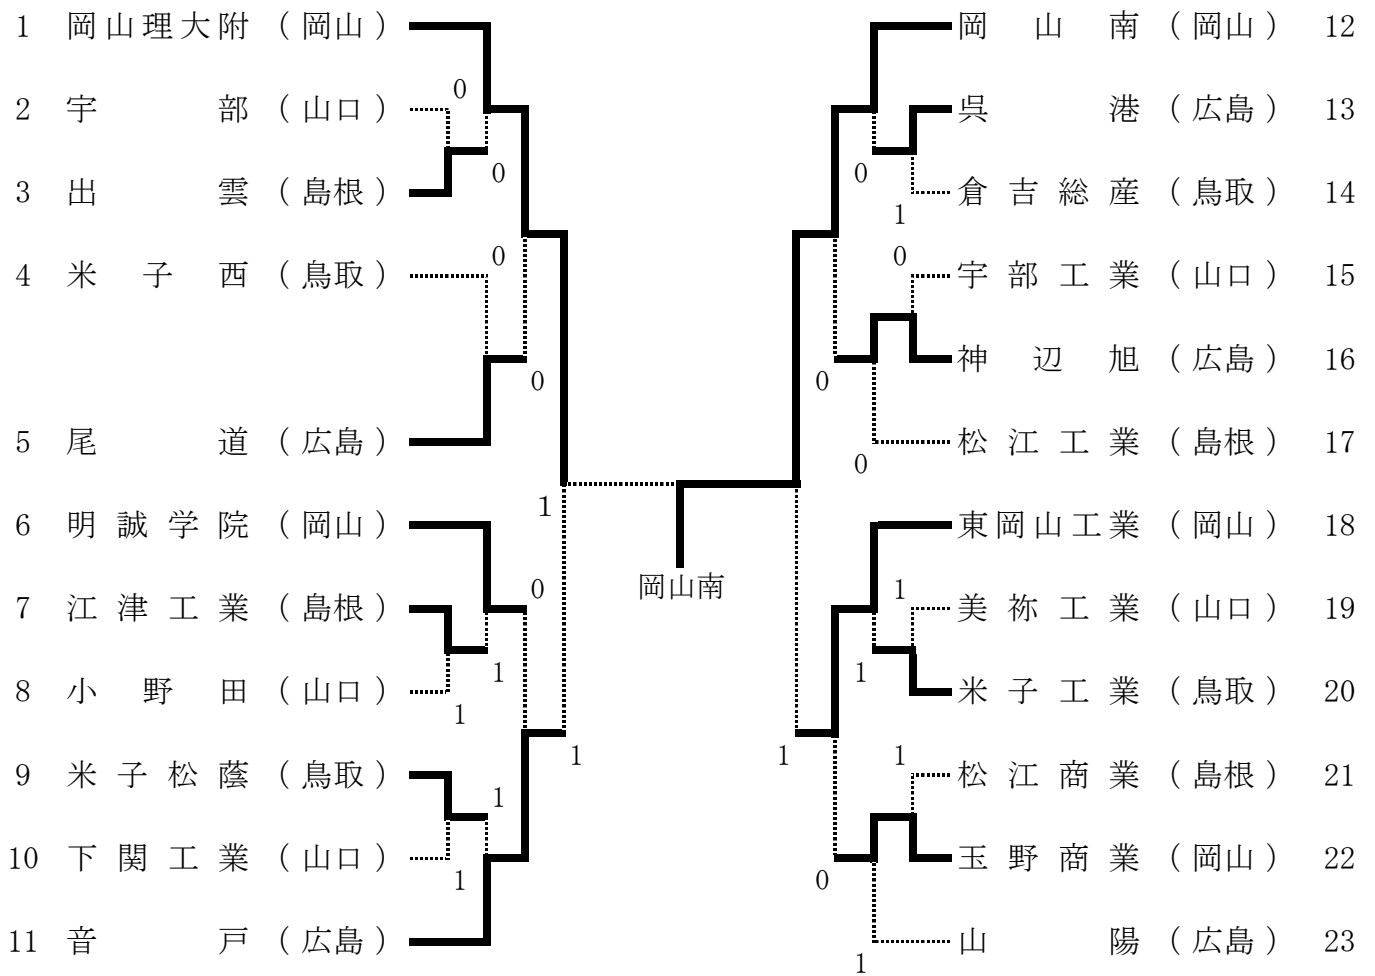

# 男子団体戦

## 決勝戦

岡山理科大付属	1	＝	②	岡山南		
太田 ・ 柴田	④	－	1	－	0	善木 ・ 楠田
藤澤 ・ 善野	3	－	2	－	④	佐和 ・ 行吉
宮地 ・ 金谷	2	－	3	－	④	中島 ・ 竹村

男子団体戦結果	
1位	岡山県立岡山南高等学校
2位	岡山理科大学附属高等学校
3位	岡山県立東岡山工業高等学校
3位	広島県立音戸高等学校

# 女子団体戦

## 決勝戦

就実	② = 1	鈴峯女子
水松 ・ 杉本	④ - 1 - 0	前田 ・ 岡野
形山茜 ・ 橋本	1 - 2 - ④	柏原 ・ 工藤
弓野 ・ 形山遥	④ - 3 - 3	中村 ・ 石井