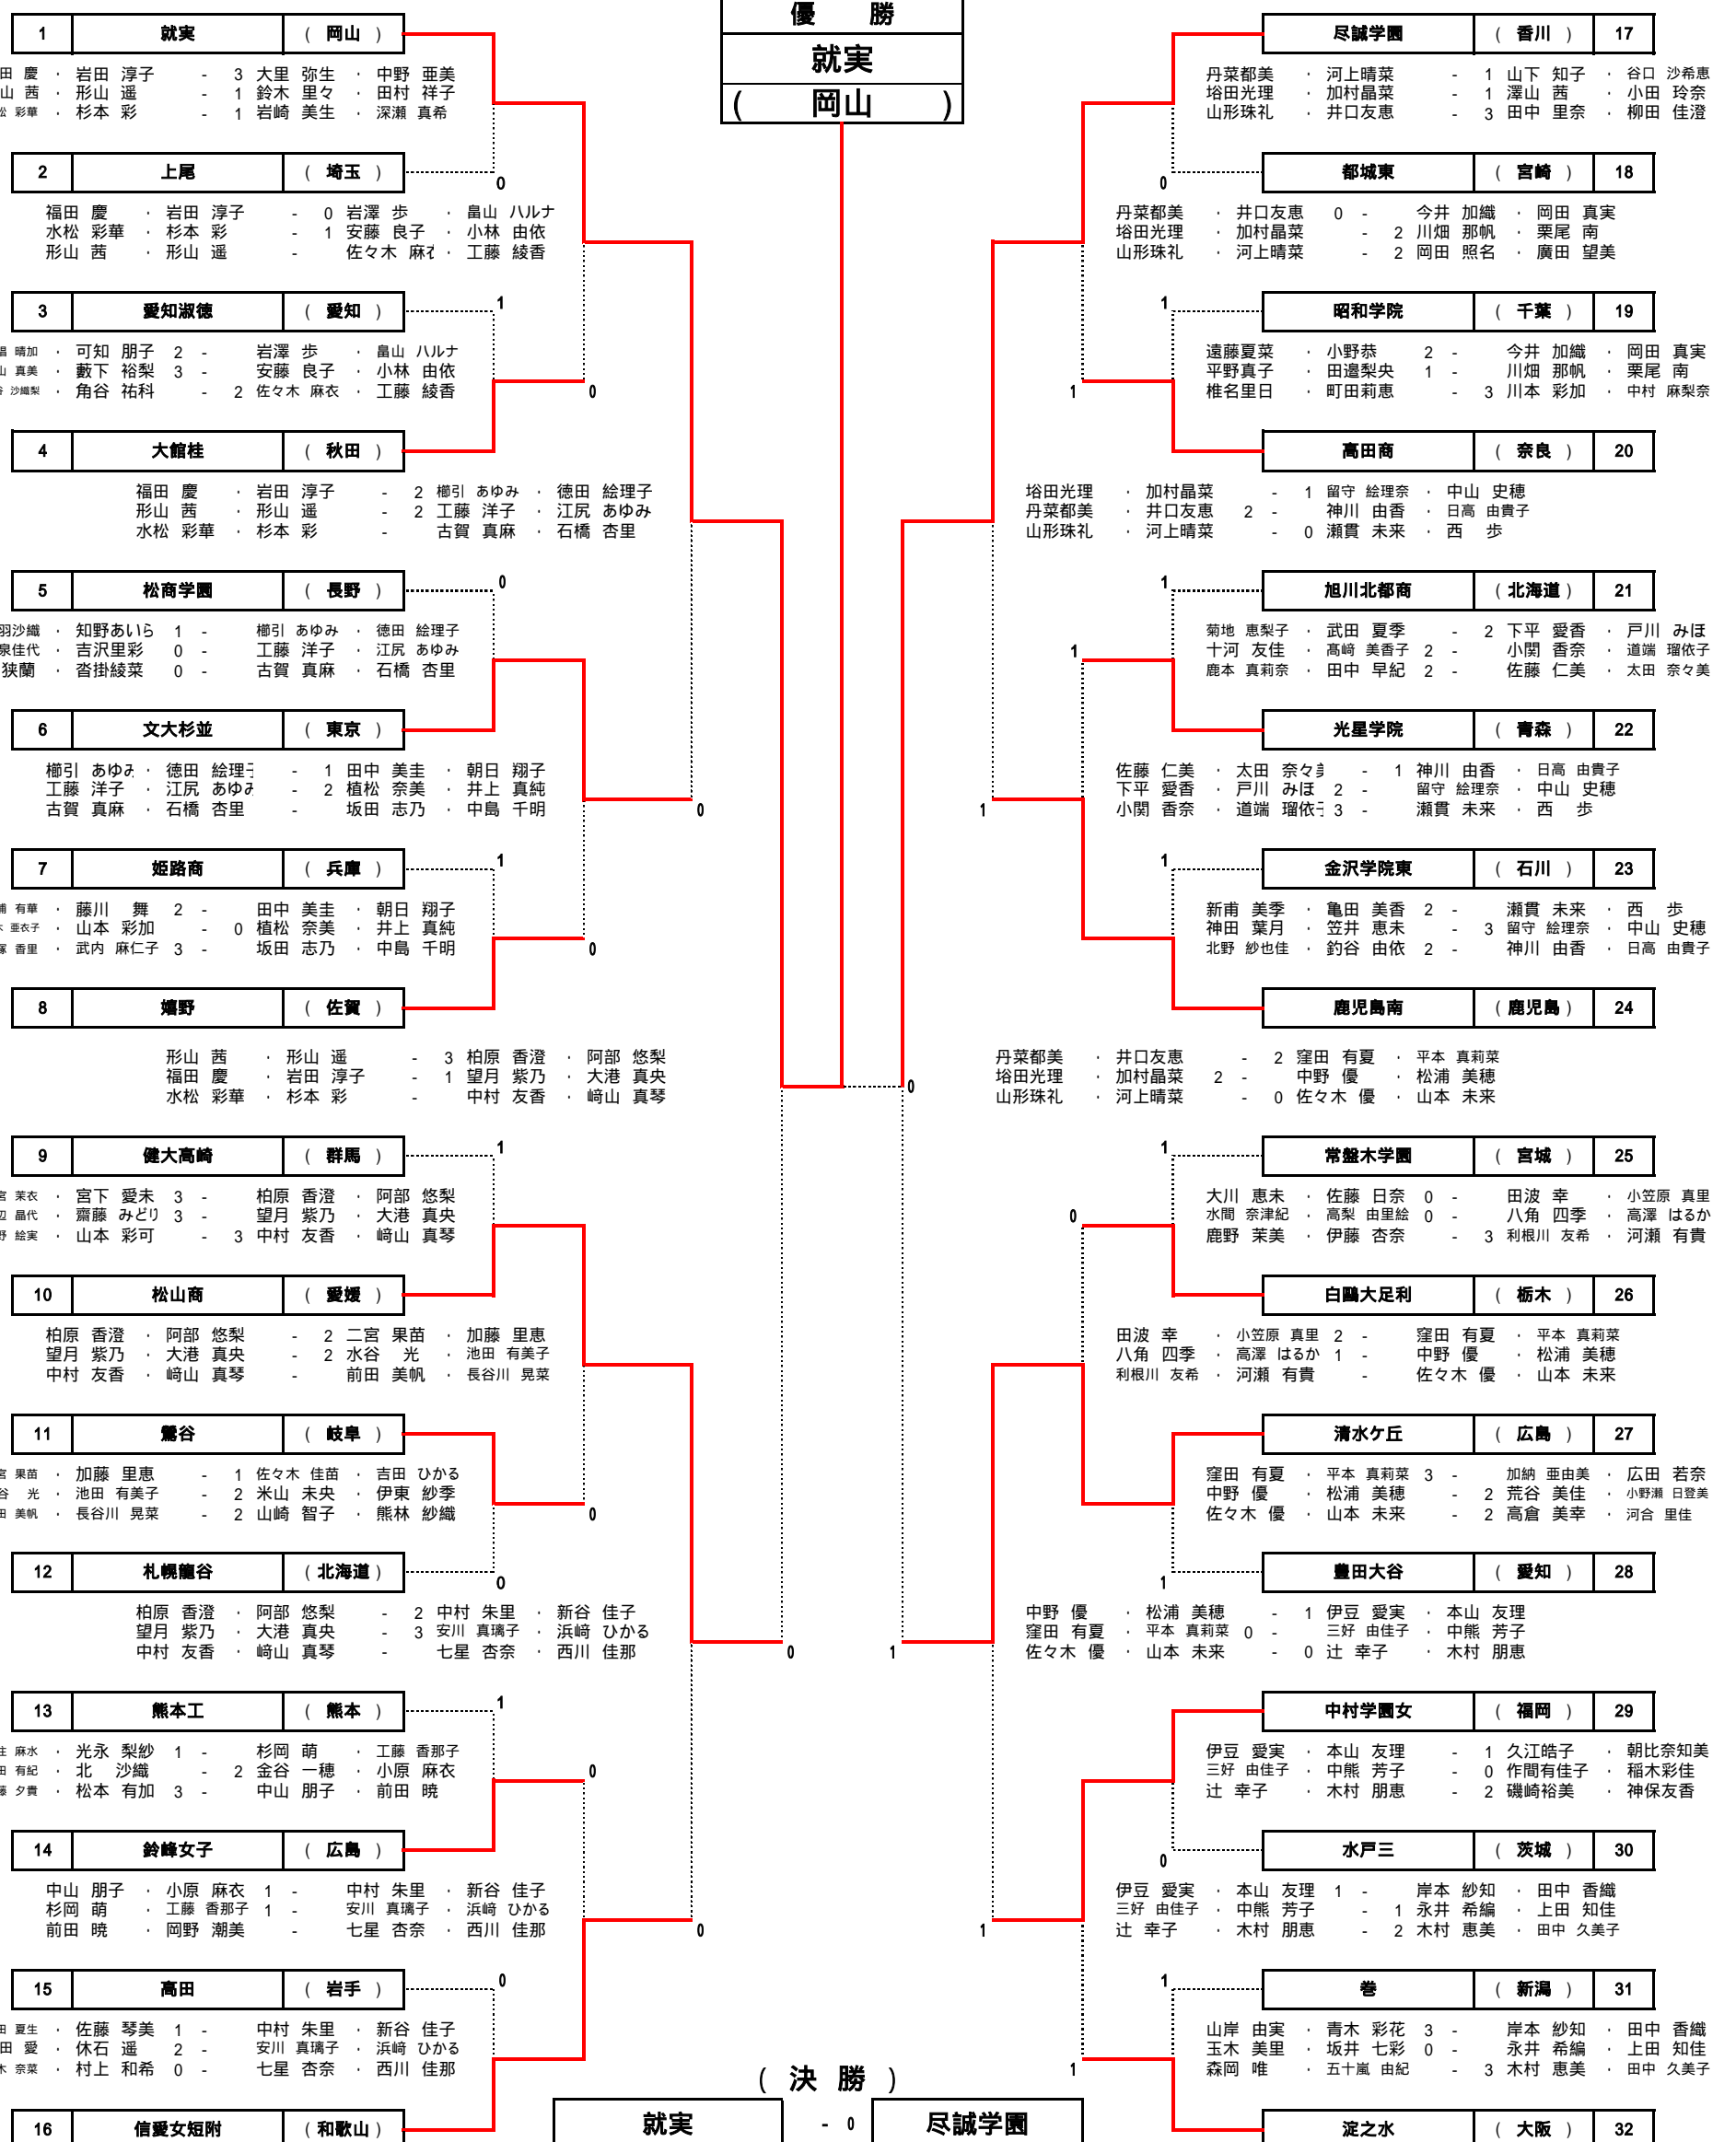

第31回 全日本高等学校選抜ソフトテニス大会 (女子)

速報2006/3/30 18:47

優勝  
就実  
(岡山)

(決勝)  
就実 - 0 尽誠学園

- |       |   |       |     |      |   |      |
|-------|---|-------|-----|------|---|------|
| 形山 茜  | ・ | 形山 遥  | - 1 | 丹菜都美 | ・ | 井口友恵 |
| 福田 慶  | ・ | 岩田 淳子 | - 1 | 埴田光理 | ・ | 加村晶菜 |
| 水松 彩華 | ・ | 杉本 彩  | -   | 山形珠礼 | ・ | 河上晴菜 |