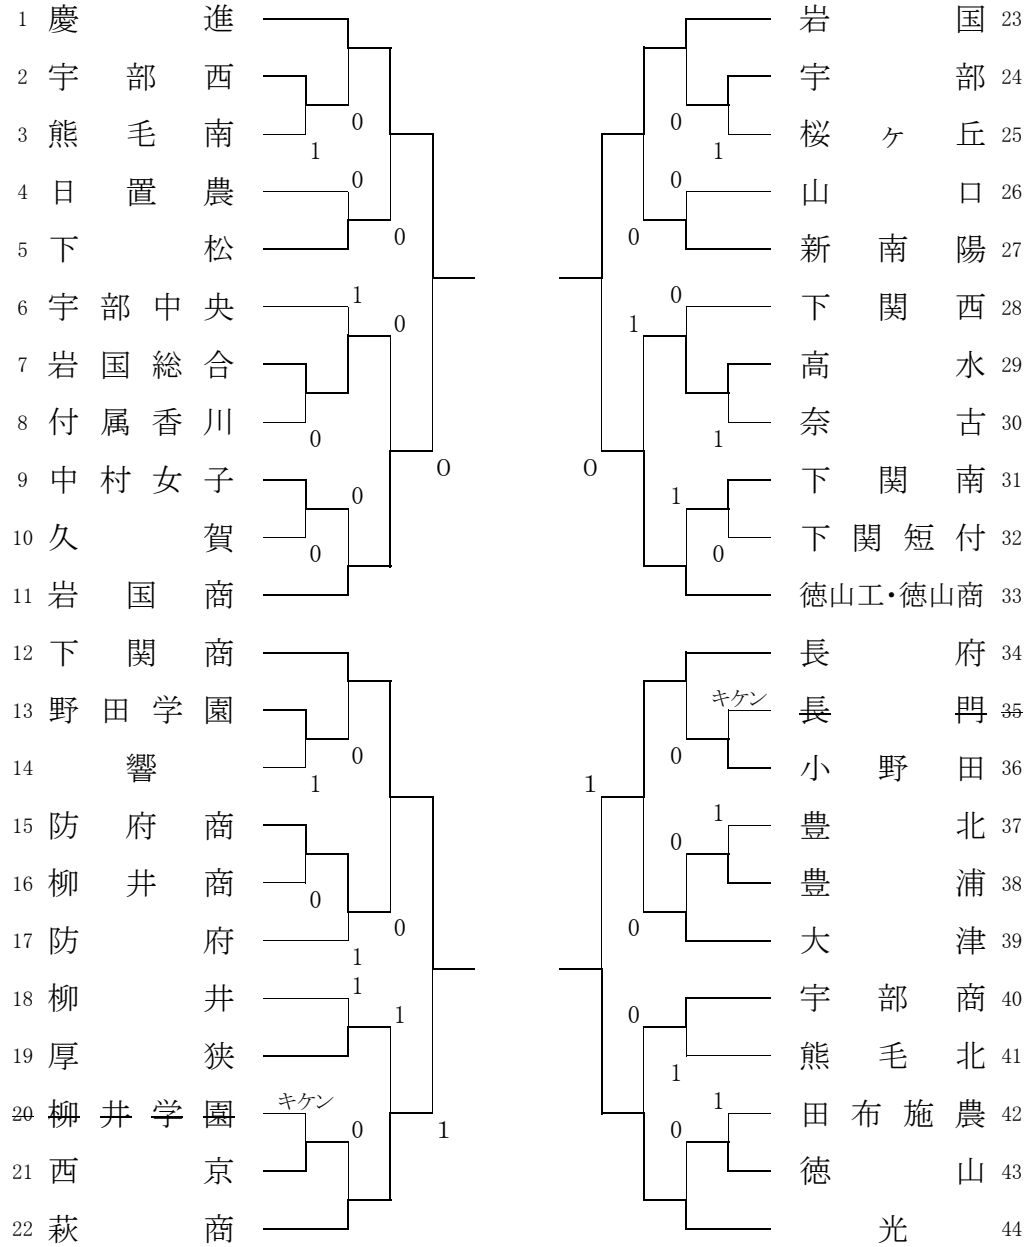

【決勝リーグ】

1～4位決定戦

	1	2	3	4	勝	負	差	順	順位
1 宇部工		0	1	1	0	3		4	4
2 下関工	③		③	③	3	0		1	1
3 防府	②	0		1	1	2		3	3
4 宇部	②	0	②		2	1		2	2

【順位決定リーグ】

5～8位決定戦

	1	2	3	4	勝	負	差	順	順位
1 豊浦		②	0	③	2	1		2	6
2 徳山	1		1	②	1	2		3	7
3 小野田	③	②		②	3	0		1	5
4 萩工	0	1	1		0	3		4	8

ゴミは必ず持ち帰りましょう

【女子の部】

【決勝リーグ】

1～4位決定戦

	1	2	3	4	勝	負	差	順	順位
1 下関商		0	0	②	1	2		3	3
2 岩国	③		1	③	2	1		2	2
3 慶進	③	②		③	3	0		1	1
4 光	1	0	0		0	3		4	4

【順位決定リーグ】

5～8位決定戦

	1	2	3	4	勝	負	差	順	順位
1 長府		②	1	③	2	1		2	6
2 萩商	1		1	1	0	3		4	8
3 岩国商	②	②		③	3	0		1	5
4 徳山工・商	0	②	0		1	2		3	7