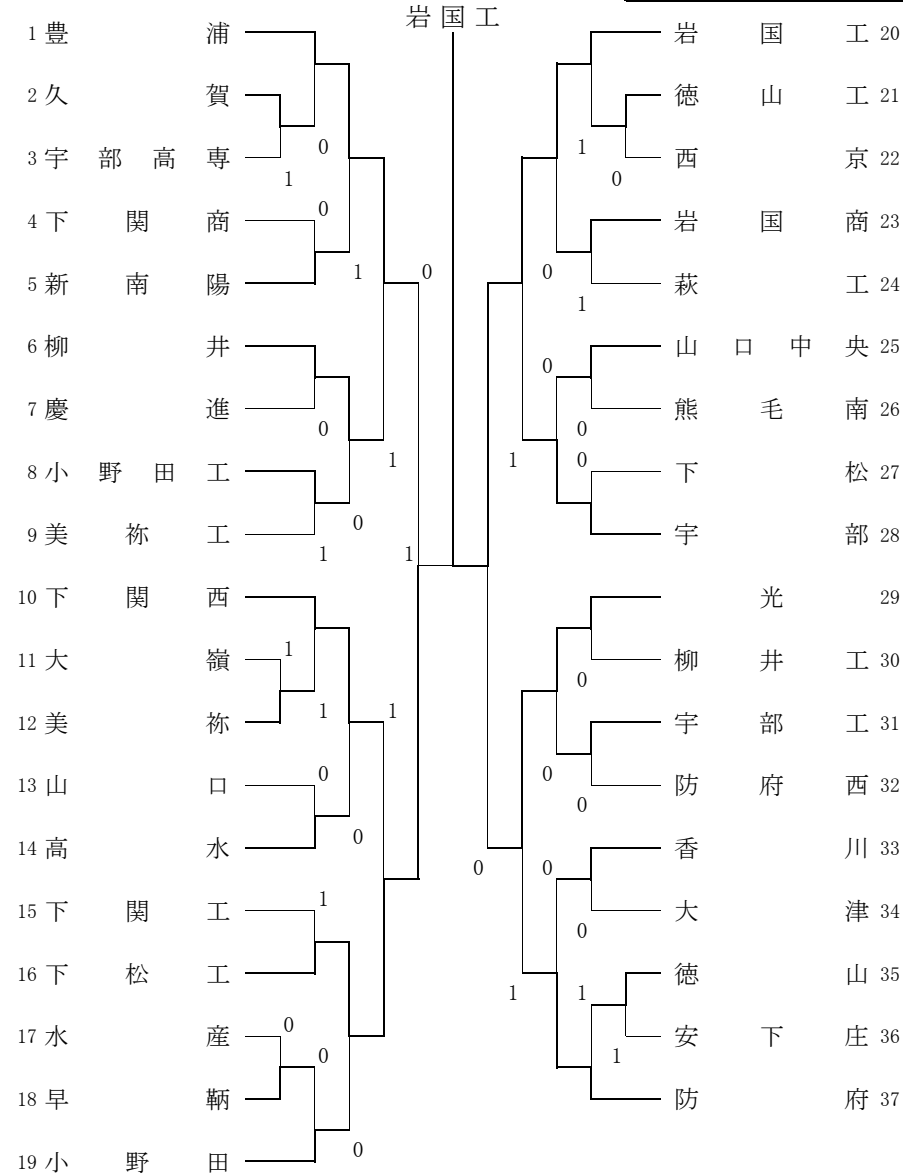

平成16年度 山口県高等学校選手権大会 (ソフトテニスの部)

平成16年度 山口県高等学校選手権大会 (ソフトテニスの部)

【男子の部】

前年度優勝校:山口中央

競技日程・会場

期 日	会 場	競 技	開始時刻	終了時刻
9月25日(土)	宇部市中央公園コート	団体戦	8:30	18:00
26日(日)	宇部市中央公園コート	個人戦	8:30	19:00

【女子の部】

前年度優勝校:下関商業

競技日程・会場

期 日	会 場	競 技	開始時刻	終了時刻
9月25日(土)	宇部市中央公園コート	団体戦	8:30	18:00
26日(日)	宇部市中央公園コート	個人戦	8:30	19:00