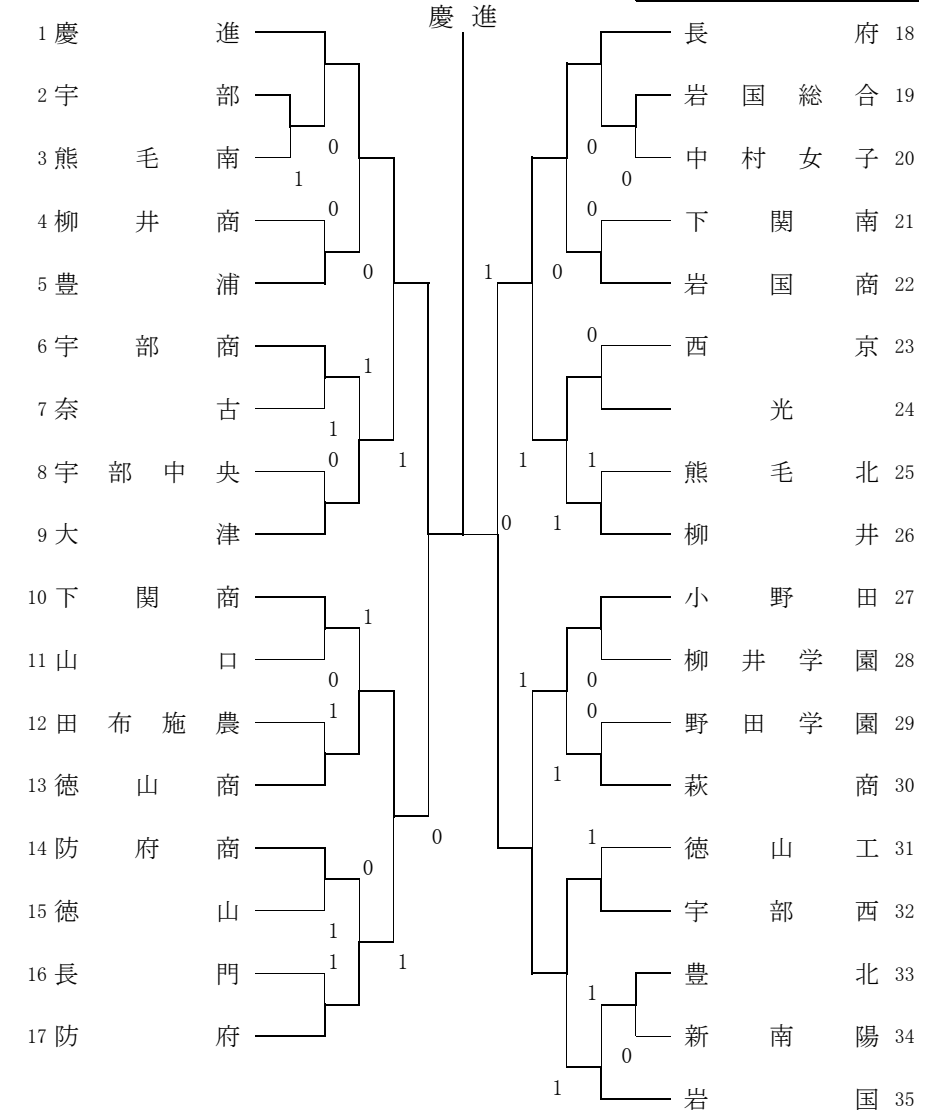

平成16年度 山口県高等学校選手権大会 (ソフトテニスの部)

平成16年度 山口県高等学校選手権大会 (ソフトテニスの部)

【男子の部】

前年度優勝校:山口中央

競技日程・会場

期 日	会 場	競 技	開始時刻	終了時刻
9月25日(土)	宇部市中央公園コート	団体戦	8:30	18:00
26日(日)	宇部市中央公園コート	個人戦	8:30	19:00

【女子の部】

前年度優勝校:下関商業

競技日程・会場

期 日	会 場	競 技	開始時刻	終了時刻
9月25日(土)	宇部市中央公園コート	団体戦	8:30	18:00
26日(日)	宇部市中央公園コート	個人戦	8:30	19:00