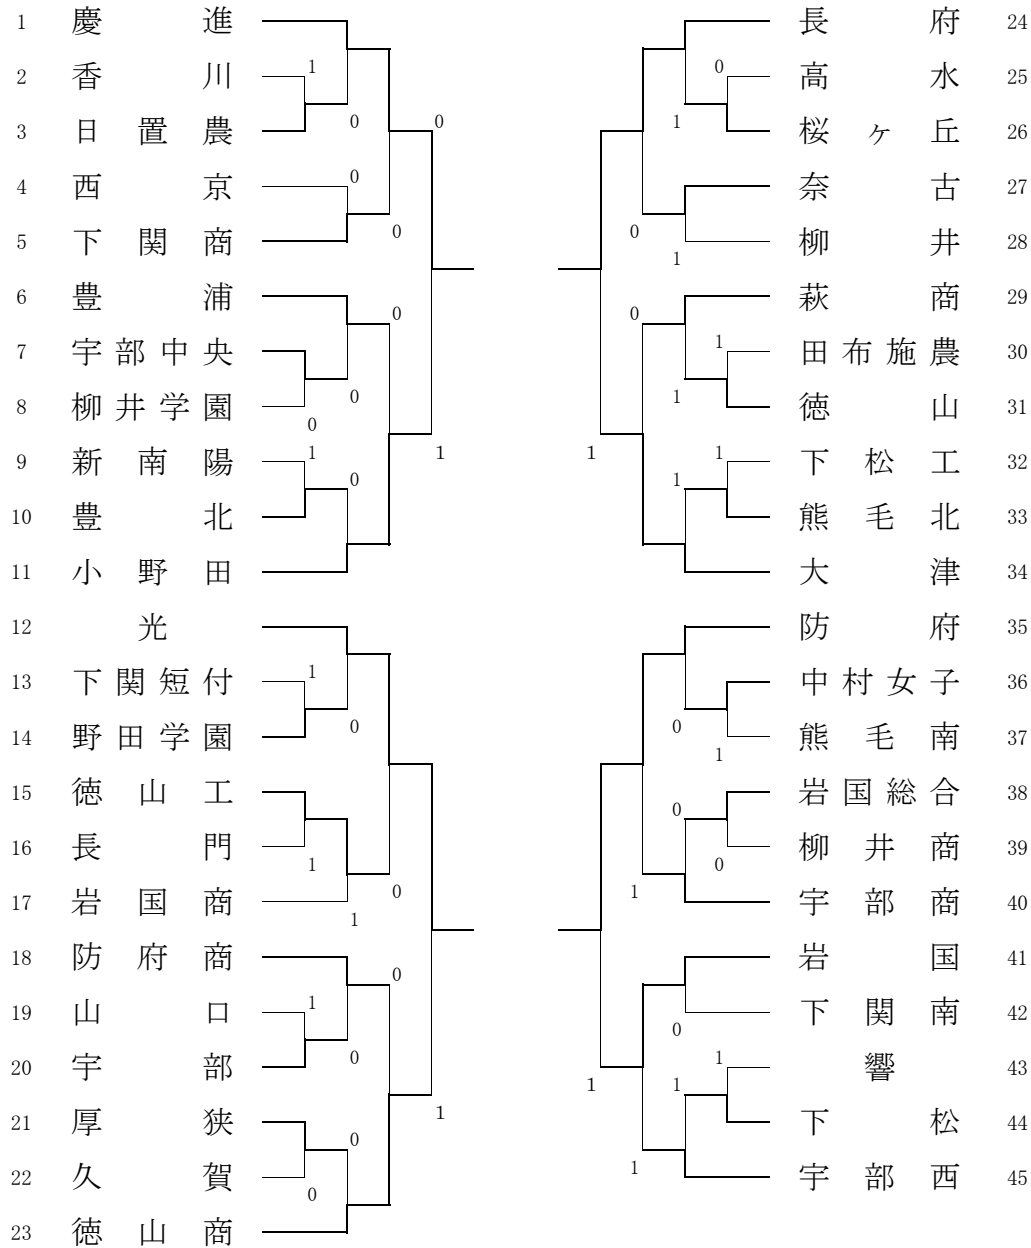

【男子の部】

【決勝リーグ】

1～4位決定戦

	1	2	3	4	勝	負	差	順	順位
1 宇部		0	1	1	0	3		4	4位
2 防府	③		1	0	1	2		3	3位
3 柳井	②	②		1	2	1		2	2位
4 豊浦	②	③	②		3	0		1	1位

【順位決定リーグ】

5～8位決定戦

	1	2	3	4	勝	負	差	順	順位
1 光		1	②	②	2	1		2	6位
2 岩国工	②		②	③	3	0		1	5位
3 高水	1	1		1	0	3		4	8位
4 下松工	1	0	②		1	2		3	7位

ゴミは必ず持ち帰りましょう

【女子の部】

【決勝リーグ】

1～4位決定戦

	1	2	3	4	勝	負	差	順	順位
1 長府		0	③	③	2	1		2	2位
2 慶進	③		③	③	3	0		1	1位
3 光	0	0		1	0	3		4	4位
4 防府	0	0	②		1	2		3	3位

【順位決定リーグ】

5～8位決定戦

	1	2	3	4	勝	負	差	順	順位
1 徳山商		1	②	②	2	1		2	6位
2 大津	②		1	②	2	1		1	5位
3 岩国	1	②		1	1	2		4	8位
4 小野田	1	1	②		1	2		3	7位

ゴミは必ず持ち帰りましょう