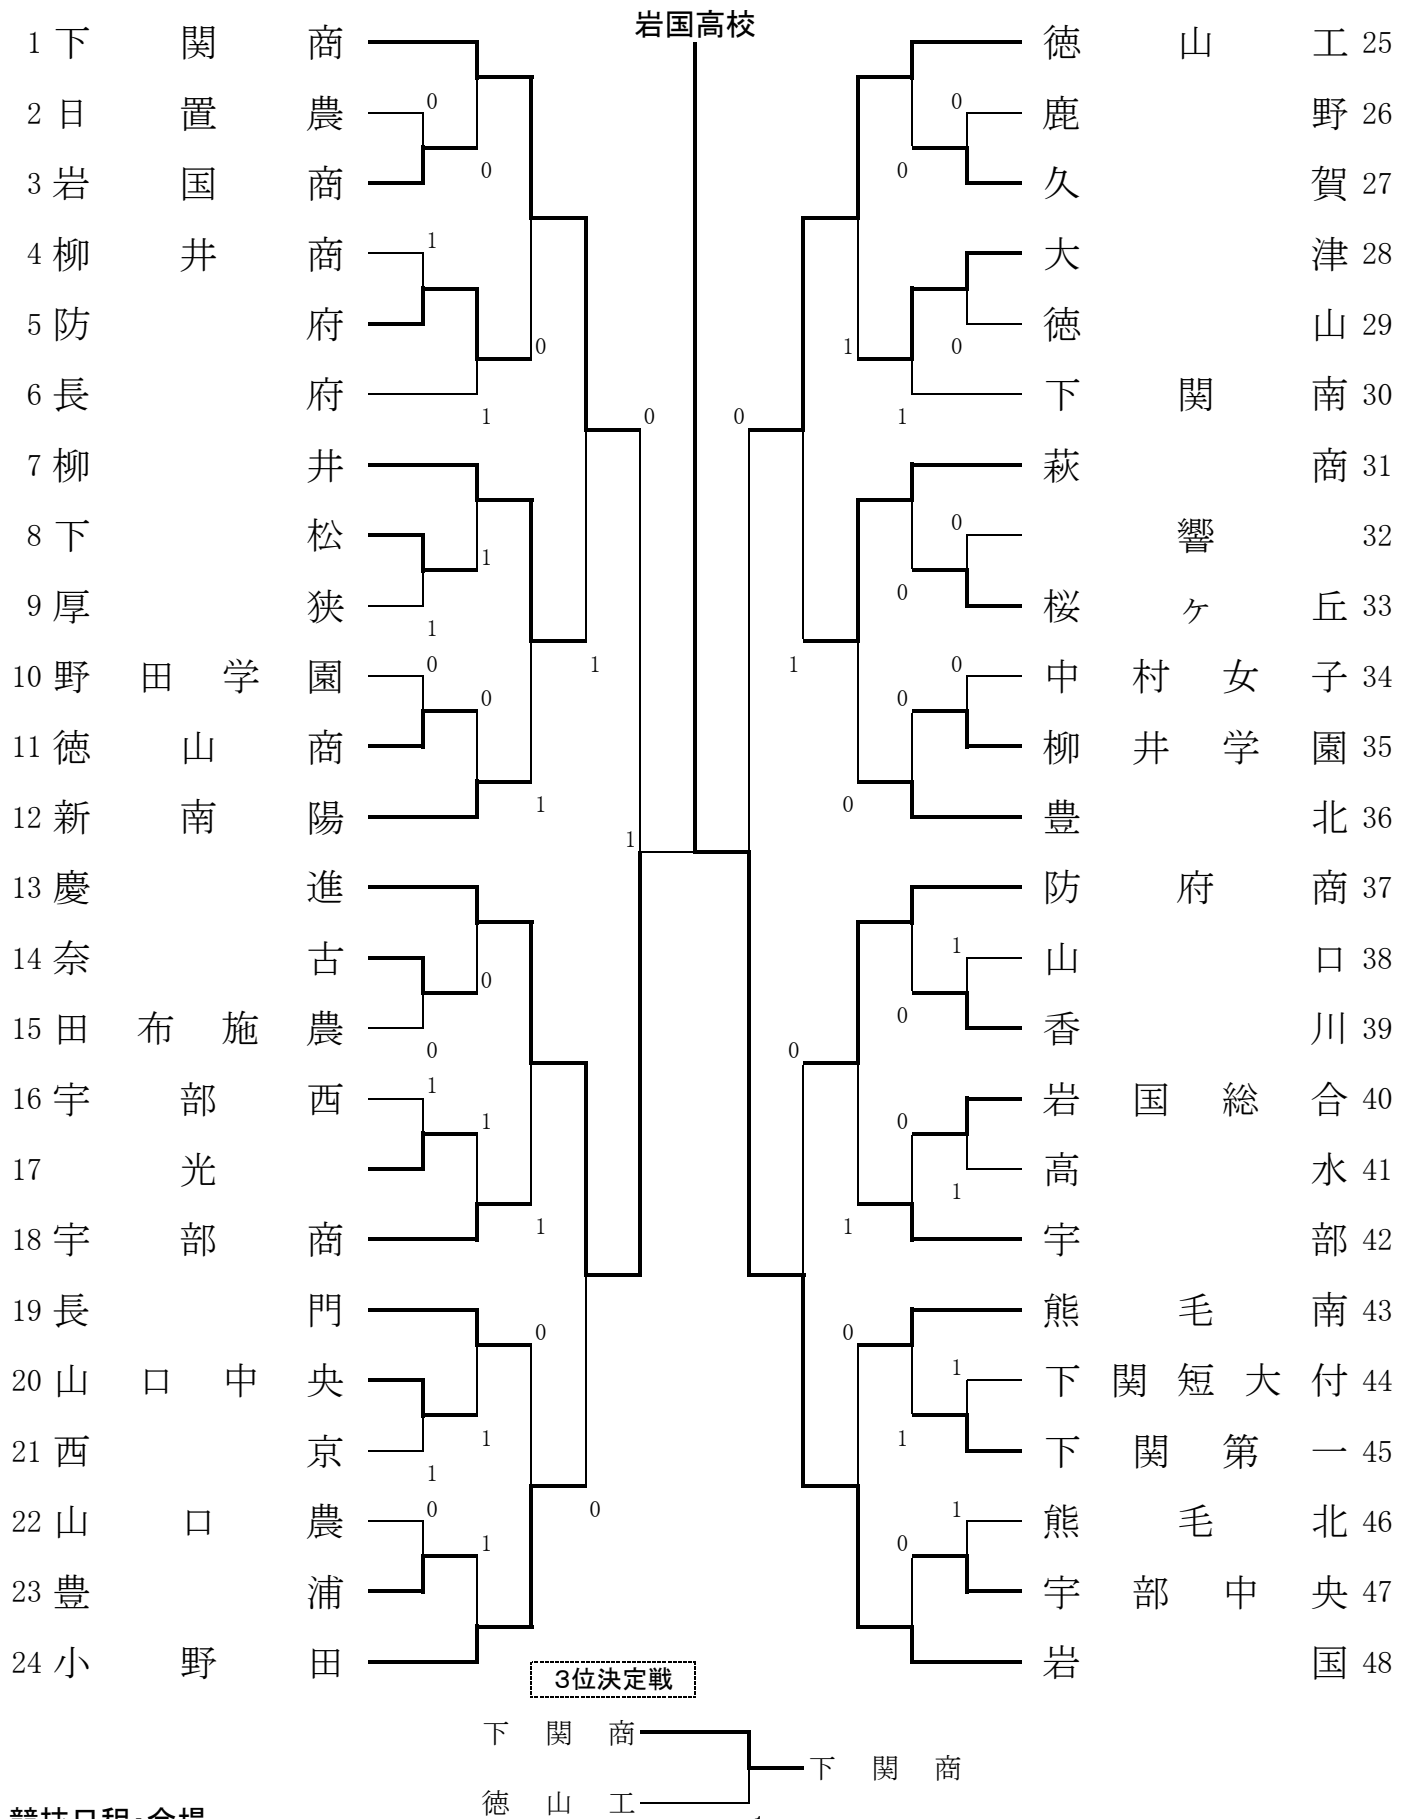

平成15年度 山口県高等学校総合体育大会 (ソフトテニス競技の部)

【 男子 の 部 】

前年度優勝校:美祢工業

競技日程・会場

期 日	会 場	競 技	開始時刻	終了時刻
5月31日(土)	宇部市中央公園コート	団体戦	9:00	19:00
6月1日(日)	宇部市中央公園コート	団・個	9:00	19:00
6月2日(月)	宇部市中央公園コート	個人戦	9:00	18:00

平成15年度 山口県高等学校総合体育大会 (ソフトテニス競技の部)

【 女子の部 】

前年度優勝校:岩国商業

競技日程・会場

期 日	会 場	競 技	開始時刻	終了時刻
5月31日(土)	宇部市中央公園コート	団体戦	9:00	19:00
6月1日(日)	宇部市中央公園コート	団・個	9:00	19:00
6月2日(月)	宇部市中央公園コート	個人戦	9:00	18:00