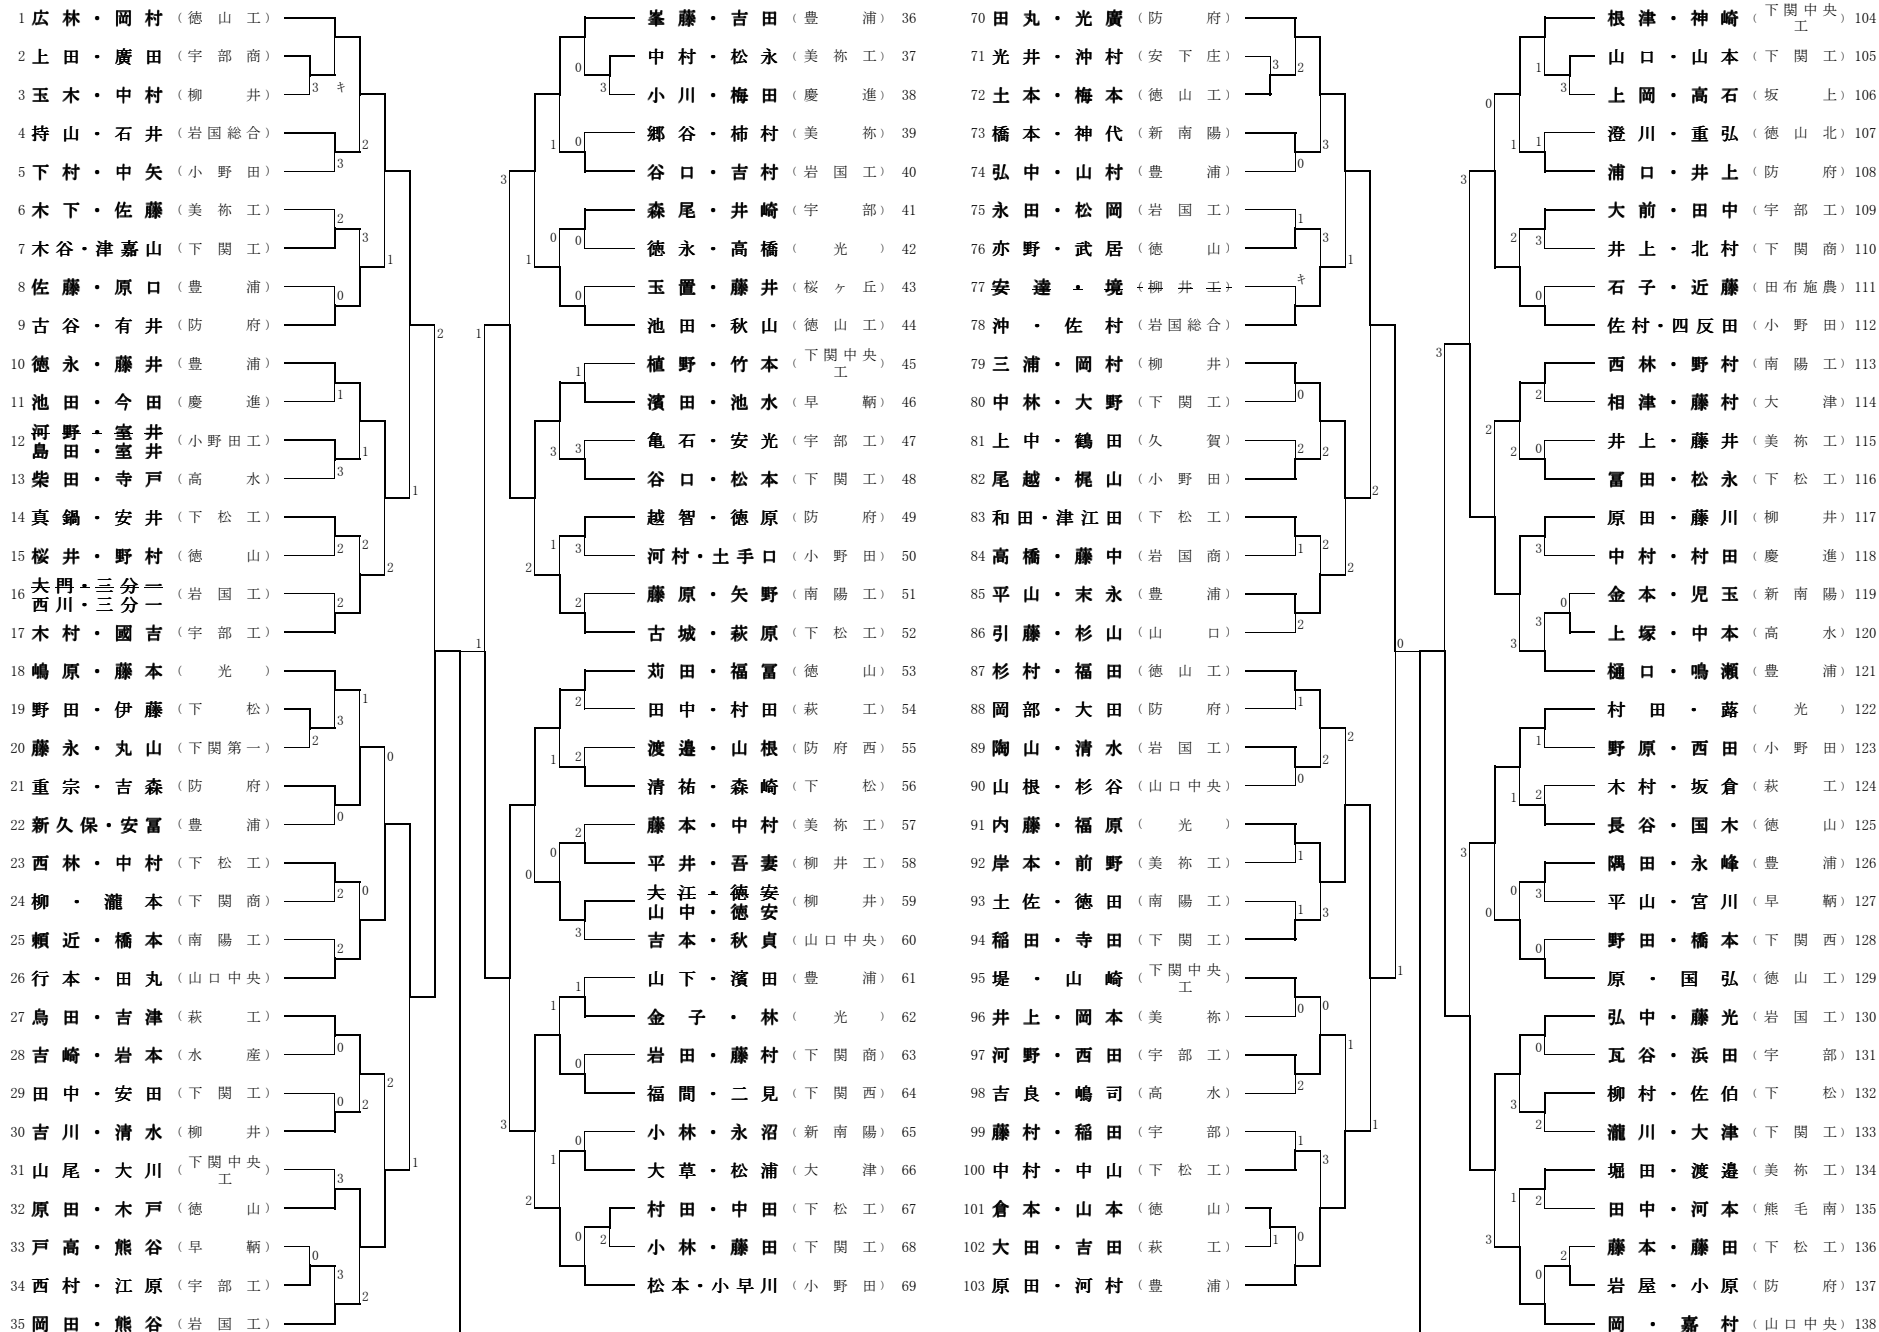

【 男子 】

26 行本・田丸 (山口中央) ④ - 2 弘中・藤光 (岩国工) 130

【女子】

ゴミは必ず持ち帰りましょう!