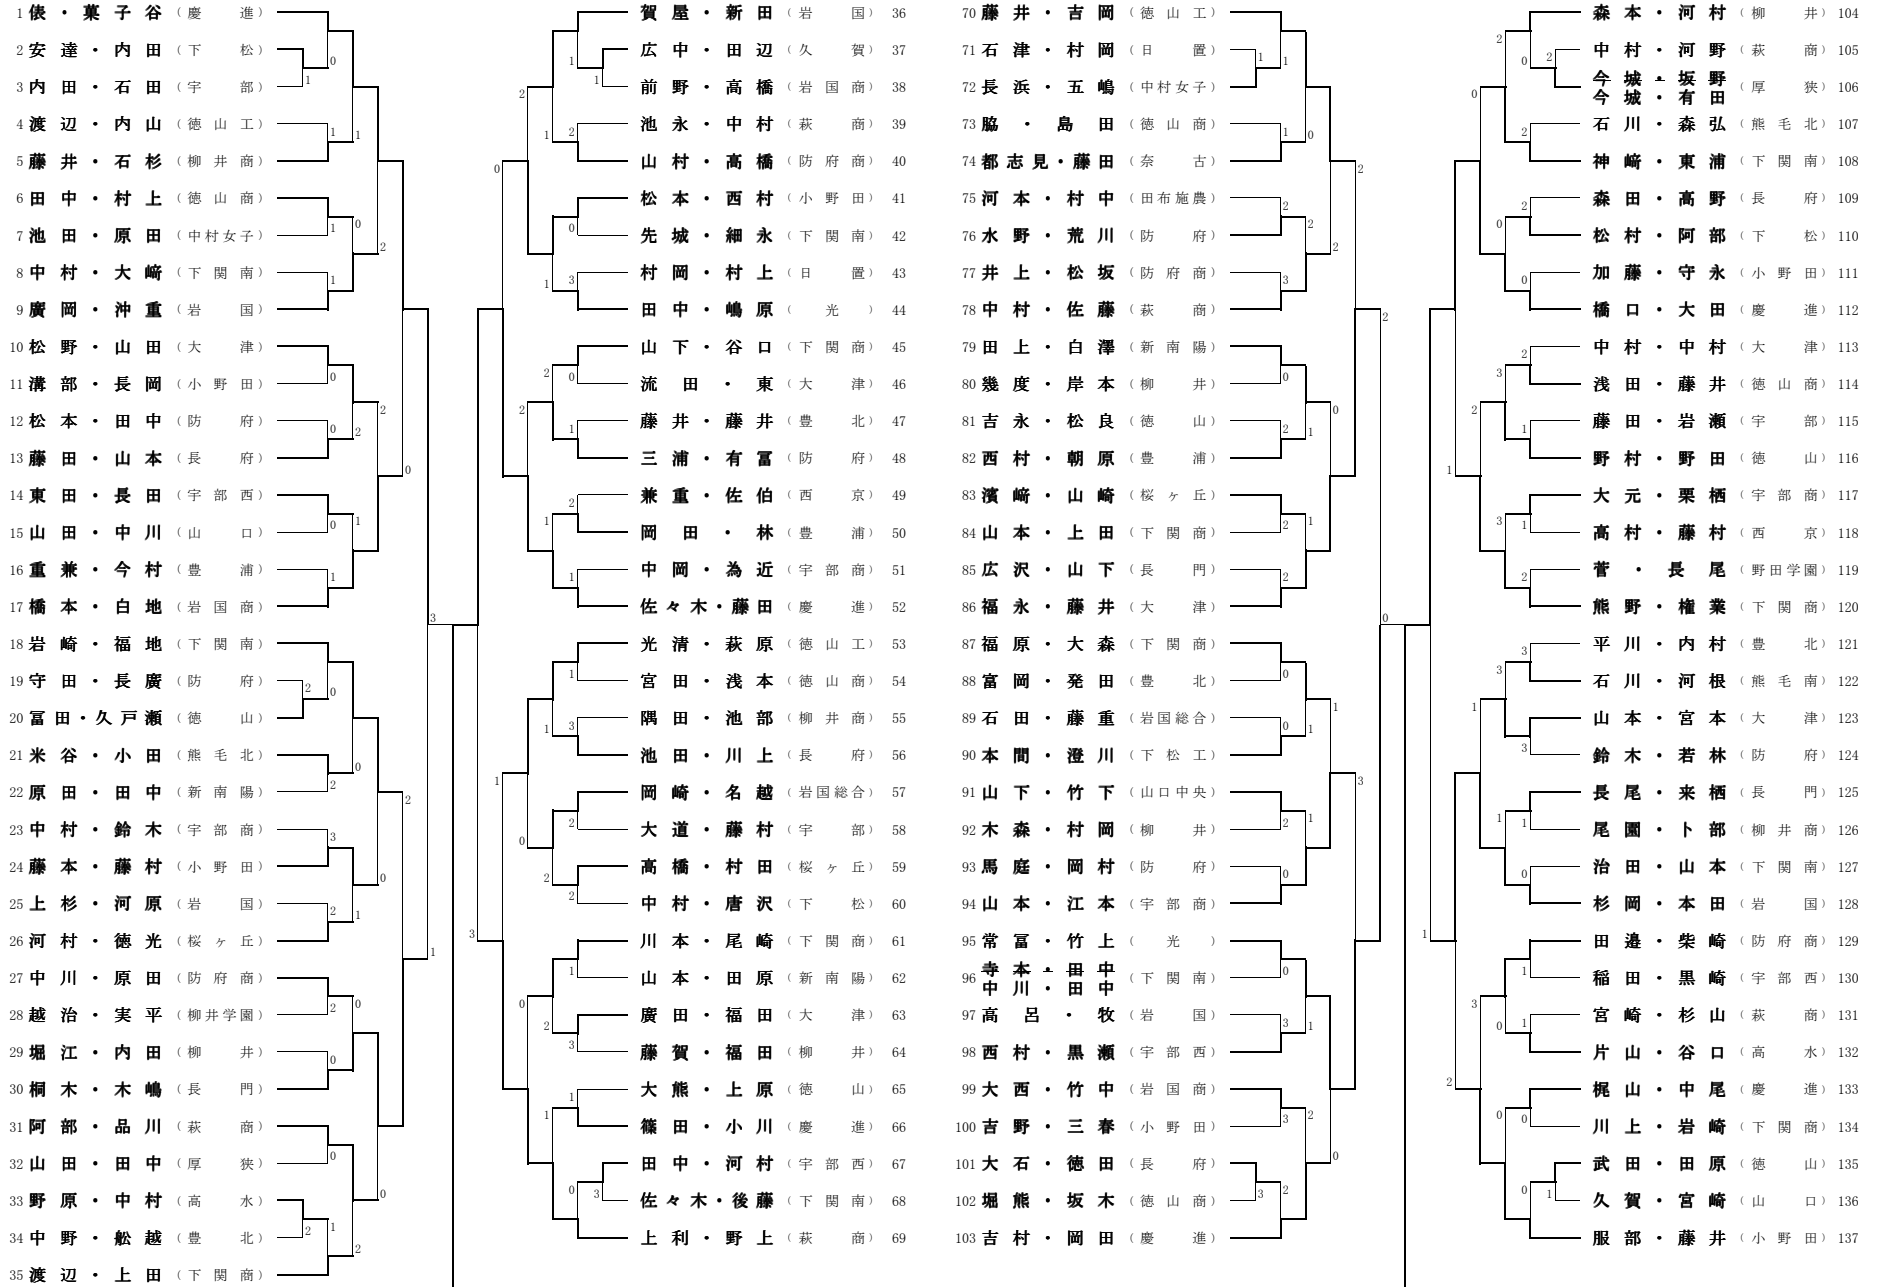

【 男子 】

26 行本・田丸 (山口中央) ④ - 2 弘中・藤光 (岩国工) 130

【女子】

ゴミは必ず持ち帰りましょう!